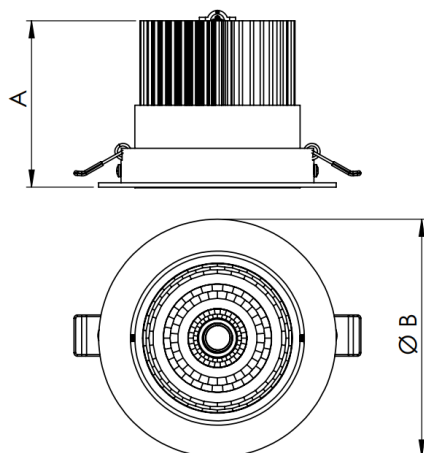

NETUNO EVO CIRCULAR EMBUTIR M GESSO FACHO DIRECIONAVEL 15° 14W COBMAX 3000K IRC90 (OPÇÕESPBE)

datasheet gerado em
19-09-24

REF.: NETUNO EVO-CI-EM-GE-ORI15-14-COBMAX-30-90-M-(OPÇÕESPBE)

Luminária circular de embutir em forro de gesso, 14W 3000K IRC>90. Corpo em alumínio. Acabamento Branca, Preta ou Especial. Controle óptico principal através de refletor facho 15°. Luminária grau de proteção IP-20. Driver corrente constante Liga/Desliga, Triac, 1-10V ou Dali (consultar condições). Tensão de trabalho 220V ou Bivolt.

Aplicação	Ambiente interno
Instalação	Embutir Gesso
altura	72 mm
largura	Ø109 mm
IP	20
Corpo	Alumínio
Cor	Branca, Preta ou Especial
Ótica principal	Refletor
Potencia	14W
Fluxo do LED	1505lm
Fluxo Luminária	1449lm
intensidade	8055cd
Eficiência	104lm/W
facho	15°
CCT	3000K
IRC	>90
Tensão	220V ou Bivolt
Dimerização	Liga/Desliga, Dali, 0-10 ou Triac
Garantia	2 ou 5 anos
UGR	Espaçamento 1m (4H/8H) - <16/<16
Eficiência LED	126lm/W
Potência do LED	11,9W
Tipo de LED	COBmax