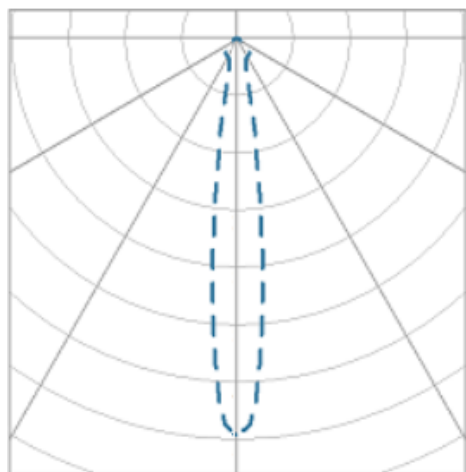

NETUNO EVO CIRCULAR EMBUTIR M GESSO FACHO DIRECIONAVEL 15° 14W COBMAX 3000K IRC90 (OPÇÕESPBE)

datasheet gerado em
19-09-24

REF.: NETUNO EVO-CI-EM-GE-ORI15-14-COBMAX-30-90-M-(OPÇÕESPBE)

Luminária circular de embutir em forro de gesso, 14W 3000K IRC>90. Corpo em alumínio. Acabamento Branca, Preta ou Especial. Controle óptico principal através de refletor facho 15°. Luminária grau de proteção IP-20. Driver corrente constante Liga/Desliga, Triac, 1-10V ou Dali (consultar condições). Tensão de trabalho 220V ou Bivolt.

Aplicação	Ambiente interno
Instalação	Embutir Gesso
altura	72 mm
largura	Ø109 mm
IP	20
Corpo	Alumínio
Cor	Branca, Preta ou Especial
Ótica principal	Refletor
Potencia	14W
Fluxo do LED	1505lm
Fluxo Luminária	1449lm
intensidade	8055cd
Eficiência	104lm/W
facho	15°
CCT	3000K
IRC	>90
Tensão	220V ou Bivolt
Dimerização	Liga/Desliga, Dali, 0-10 ou Triac
Garantia	2 ou 5 anos
UGR	Espaçamento 1m (4H/8H) - <16/<16
Eficiência LED	126lm/W
Potência do LED	11,9W
Tipo de LED	COBmax