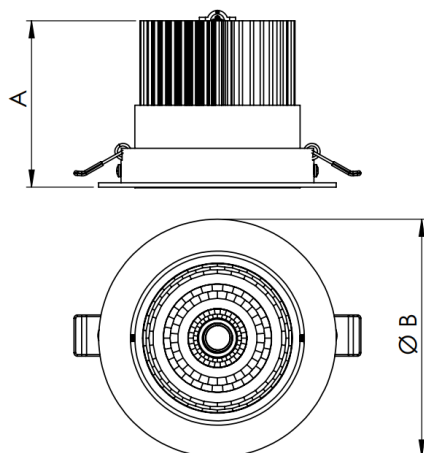

NETUNO EVO CIRCULAR EMBUTIR M GESSO FACHO DIRECIONAVEL 15° 14W COBMAX 4000K IRC90 (OPÇÕESPBE)

datasheet gerado em
19-09-24

REF.: NETUNO EVO-CI-EM-GE-ORI15-14-COBMAX-40-90-M-(OPÇÕESPBE)

Luminária circular de embutir em forro de gesso, 14W 4000K IRC>90. Corpo em alumínio. Acabamento Branca, Preta ou Especial. Controle óptico principal através de refletor facho 15°. Luminária grau de proteção IP-20. Driver corrente constante Liga/Desliga, Triac, 1-10V ou Dali (consultar condições). Tensão de trabalho 220V ou Bivolt.

Aplicação	Ambiente interno
Instalação	Embutir Gesso
altura	72 mm
largura	Ø109 mm
IP	20
Corpo	Alumínio
Cor	Branca, Preta ou Especial
Ótica principal	Refletor
Potencia	14W
Fluxo do LED	1565lm
Fluxo Luminária	1501lm
intensidade	8341cd
Eficiencia	107lm/W
facho	15°
CCT	4000K
IRC	>90
Tensão	220V ou Bivolt
Dimerização	Liga/Desliga, Dali, 0-10 ou Triac
Garantia	2 ou 5 anos
UGR	Espaçamento 1m (4H/8H) - <16/<16
Eficácia LED	132lm/W
Potência do LED	11,9W
Tipo de LED	COBmax