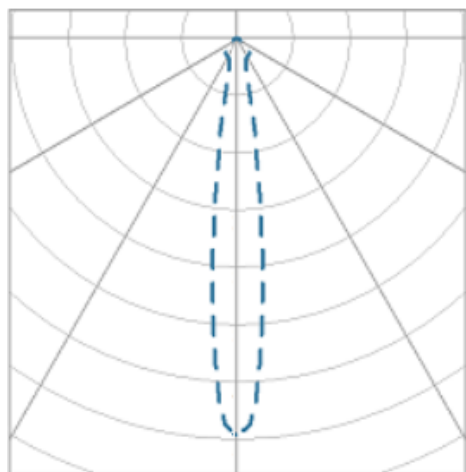

NETUNO EVO CIRCULAR EMBUTIR M GESSO FACHO DIRECIONAVEL 15° 14W COBMAX 4000K IRC90 (OPÇÕESPBE)

datasheet gerado em
19-09-24

REF.: NETUNO EVO-CI-EM-GE-ORI15-14-COBMAX-40-90-M-(OPÇÕESPBE)

Luminária circular de embutir em forro de gesso, 14W 4000K IRC>90. Corpo em alumínio. Acabamento Branca, Preta ou Especial. Controle óptico principal através de refletor facho 15°. Luminária grau de proteção IP-20. Driver corrente constante Liga/Desliga, Triac, 1-10V ou Dali (consultar condições). Tensão de trabalho 220V ou Bivolt.

Aplicação	Ambiente interno
Instalação	Embutir Gesso
altura	72 mm
largura	Ø109 mm
IP	20
Corpo	Alumínio
Cor	Branca, Preta ou Especial
Ótica principal	Refletor
Potencia	14W
Fluxo do LED	1565lm
Fluxo Luminária	1501lm
intensidade	8341cd
Eficiencia	107lm/W
facho	15°
CCT	4000K
IRC	>90
Tensão	220V ou Bivolt
Dimerização	Liga/Desliga, Dali, 0-10 ou Triac
Garantia	2 ou 5 anos
UGR	Espaçamento 1m (4H/8H) - <16/<16
Eficácia LED	132lm/W
Potência do LED	11,9W
Tipo de LED	COBmax