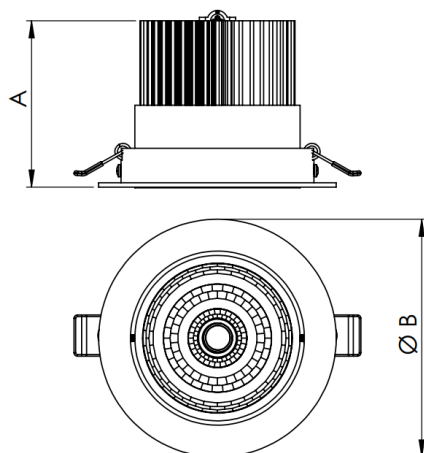

NETUNO EVO CIRCULAR EMBUTIR G GESSO FACHO DIRECIONAVEL 15° 20W COBCOMFY 2500K IRC95 (OPÇÃOESPBE)

datasheet gerado em
19-09-24

REF.: NETUNO EVO-CI-EM-GE-ORT15-20-COBCOMFY-25-95-G-(OPÇÃOESPBE)

Luminária circular de embutir em forro de gesso, 20W 2500K IRC>95. Corpo em alumínio. Acabamento Branca, Preta ou Especial. Controle óptico principal através de refletor facho 15°. Luminária grau de proteção IP-20. Driver corrente constante Liga/Desliga, Triac, 1-10V ou Dali (consultar condições). Tensão de trabalho 220V ou Bivolt.

Aplicação	Ambiente interno
Instalação	Embutir Gesso
altura	97 mm
largura	Ø138 mm
IP	20
Corpo	Alumínio
Cor	Branca, Preta ou Especial
Ótica principal	Refletor
Potencia	20W
Fluxo do LED	1851lm
Fluxo Luminária	1798lm
intensidade	9355cd
Eficiência	90lm/W
facho	15°
CCT	2500K
IRC	>95
Tensão	220V ou Bivolt
Dimerização	Liga/Desliga, Dali, 0-10 ou Triac
Garantia	2 ou 5 anos
UGR	Espaçamento 1m (4H/8H) - <12/<12
Eficiência LED	107lm/W
Potência do LED	17,3W
Tipo de LED	COBcomfy