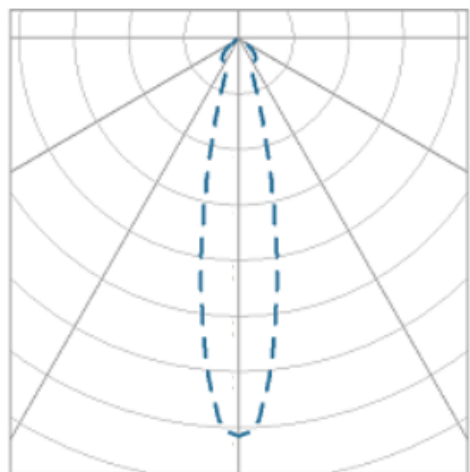

NETUNO EVO CIRCULAR EMBUTIR G GESSO FACHO DIRECIONAVEL 15° 20W COBCOMFY 2500K IRC95 (OPÇÃOESPBE)

datasheet gerado em
19-09-24

REF.: NETUNO EVO-CI-EM-GE-ORT15-20-COBCOMFY-25-95-G-(OPÇÃOESPBE)

Luminária circular de embutir em forro de gesso, 20W 2500K IRC>95. Corpo em alumínio. Acabamento Branca, Preta ou Especial. Controle óptico principal através de refletor facho 15°. Luminária grau de proteção IP-20. Driver corrente constante Liga/Desliga, Triac, 1-10V ou Dali (consultar condições). Tensão de trabalho 220V ou Bivolt.

Aplicação	Ambiente interno
Instalação	Embutir Gesso
altura	97 mm
largura	Ø138 mm
IP	20
Corpo	Alumínio
Cor	Branca, Preta ou Especial
Ótica principal	Refletor
Potencia	20W
Fluxo do LED	1851lm
Fluxo Luminária	1798lm
intensidade	9355cd
Eficiência	90lm/W
facho	15°
CCT	2500K
IRC	>95
Tensão	220V ou Bivolt
Dimerização	Liga/Desliga, Dali, 0-10 ou Triac
Garantia	2 ou 5 anos
UGR	Espaçamento 1m (4H/8H) - <12/<12
Eficiência LED	107lm/W
Potência do LED	17,3W
Tipo de LED	COBcomfy