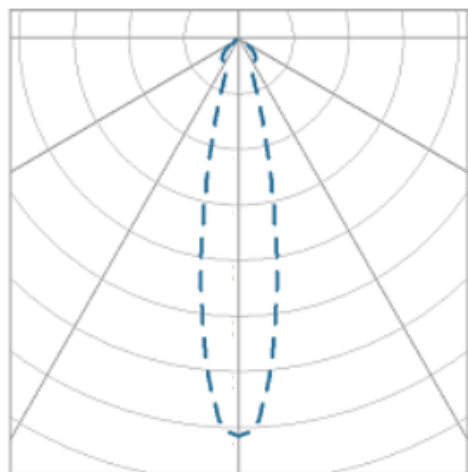

NETUNO EVO CIRCULAR EMBUTIR G GESSO FACHO DIRECIONAVEL 15° 20W COBMAX 3000K IRC90 (OPÇÕESPBE)

datasheet gerado em
19-09-24

REF.: NETUNO EVO-CI-EM-GE-ORT15-20-COBMAX-30-90-G-(OPÇÕESPBE)

Luminária circular de embutir em forro de gesso, 20W 3000K IRC>90. Corpo em alumínio. Acabamento Branca, Preta ou Especial. Controle óptico principal através de refletor facho 15°. Luminária grau de proteção IP-20. Driver corrente constante Liga/Desliga, Triac, 1-10V ou Dali (consultar condições). Tensão de trabalho 220V ou Bivolt.

Aplicação	Ambiente interno
Instalação	Embutir Gesso
altura	97 mm
largura	Ø138 mm
IP	20
Corpo	Alumínio
Cor	Branca, Preta ou Especial
Ótica principal	Refletor
Potencia	20W
Fluxo do LED	2331lm
Fluxo Luminária	2301lm
intensidade	11970cd
Eficiência	115lm/W
facho	15°
CCT	3000K
IRC	>90
Tensão	220V ou Bivolt
Dimerização	Liga/Desliga, Dali, 0-10 ou Triac
Garantia	2 ou 5 anos
UGR	Espaçamento 1m (4H/8H) - <13/<13
Eficácia LED	138lm/W
Potência do LED	16,9W
Tipo de LED	COBmax