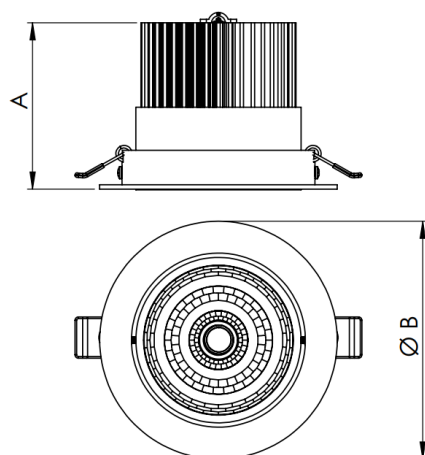

NETUNO EVO CIRCULAR EMBUTIR G GESSO FACHO DIRECIONAVEL 15° 20W COBMAX 3000K IRC90 (OPÇÕESPBE)

datasheet gerado em
19-09-24

REF.: NETUNO EVO-CI-EM-GE-ORT15-20-COBMAX-30-90-G-(OPÇÕESPBE)

Luminária circular de embutir em forro de gesso, 20W 3000K IRC>90. Corpo em alumínio. Acabamento Branca, Preta ou Especial. Controle óptico principal através de refletor facho 15°. Luminária grau de proteção IP-20. Driver corrente constante Liga/Desliga, Triac, 1-10V ou Dali (consultar condições). Tensão de trabalho 220V ou Bivolt.

Aplicação	Ambiente interno
Instalação	Embutir Gesso
altura	97 mm
largura	Ø138 mm
IP	20
Corpo	Alumínio
Cor	Branca, Preta ou Especial
Ótica principal	Refletor
Potencia	20W
Fluxo do LED	2331lm
Fluxo Luminária	2301lm
intensidade	11970cd
Eficiência	115lm/W
facho	15°
CCT	3000K
IRC	>90
Tensão	220V ou Bivolt
Dimerização	Liga/Desliga, Dali, 0-10 ou Triac
Garantia	2 ou 5 anos
UGR	Espaçamento 1m (4H/8H) - <13/<13
Eficácia LED	138lm/W
Potência do LED	16,9W
Tipo de LED	COBmax