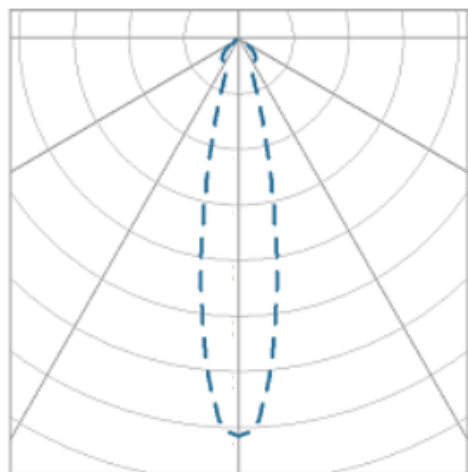

NETUNO EVO CIRCULAR EMBUTIR G GESSO FACHO DIRECIONAVEL 15° 20W COBMAX 4000K IRC90 (OPÇÕESPBE)

datasheet gerado em
19-09-24

REF.: NETUNO EVO-CI-EM-GE-ORT15-20-COBMAX-40-90-G-(OPÇÕESPBE)

Luminária circular de embutir em forro de gesso, 20W 4000K IRC>90. Corpo em alumínio. Acabamento Branca, Preta ou Especial. Controle óptico principal através de refletor facho 15°. Luminária grau de proteção IP-20. Driver corrente constante Liga/Desliga, Triac, 1-10V ou Dali (consultar condições). Tensão de trabalho 220V ou Bivolt.

Aplicação	Ambiente interno
Instalação	Embutir Gesso
altura	97 mm
largura	Ø138 mm
IP	20
Corpo	Alumínio
Cor	Branca, Preta ou Especial
Ótica principal	Refletor
Potencia	20W
Fluxo do LED	2510lm
Fluxo Luminária	2383lm
intensidade	12395cd
Eficiência	119lm/W
facho	15°
CCT	4000K
IRC	>90
Tensão	220V ou Bivolt
Dimerização	Liga/Desliga, Dali, 0-10 ou Triac
Garantia	2 ou 5 anos
UGR	Espaçamento 1m (4H/8H) - <13/<13
Eficiência LED	149lm/W
Potência do LED	16,9W
Tipo de LED	COBmax