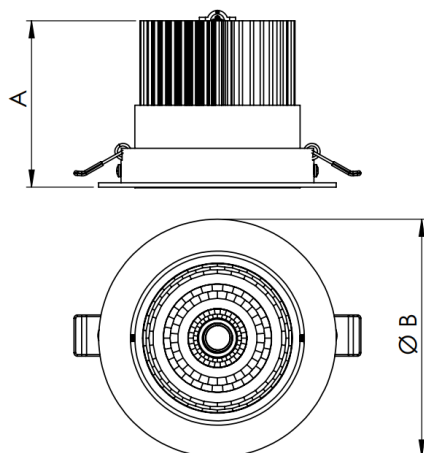

NETUNO EVO CIRCULAR EMBUTIR G GESSO FACHO DIRECIONAVEL 15° 20W COBMAX 4000K IRC90 (OPÇÕESPBE)

datasheet gerado em
19-09-24

REF.: NETUNO EVO-CI-EM-GE-ORT15-20-COBMAX-40-90-G-(OPÇÕESPBE)

Luminária circular de embutir em forro de gesso, 20W 4000K IRC>90. Corpo em alumínio. Acabamento Branca, Preta ou Especial. Controle óptico principal através de refletor facho 15°. Luminária grau de proteção IP-20. Driver corrente constante Liga/Desliga, Triac, 1-10V ou Dali (consultar condições). Tensão de trabalho 220V ou Bivolt.

Aplicação	Ambiente interno
Instalação	Embutir Gesso
altura	97 mm
largura	Ø138 mm
IP	20
Corpo	Alumínio
Cor	Branca, Preta ou Especial
Ótica principal	Refletor
Potencia	20W
Fluxo do LED	2510lm
Fluxo Luminária	2383lm
intensidade	12395cd
Eficiência	119lm/W
facho	15°
CCT	4000K
IRC	>90
Tensão	220V ou Bivolt
Dimerização	Liga/Desliga, Dali, 0-10 ou Triac
Garantia	2 ou 5 anos
UGR	Espaçamento 1m (4H/8H) - <13/<13
Eficiência LED	149lm/W
Potência do LED	16,9W
Tipo de LED	COBmax