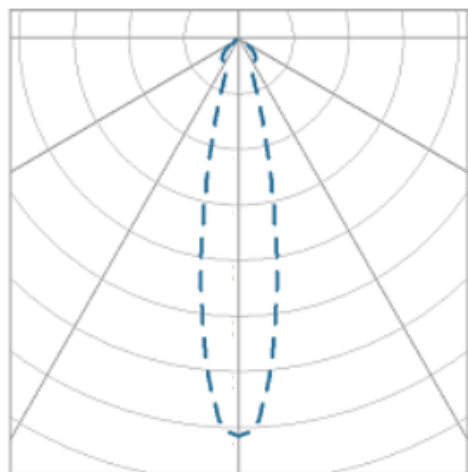

NETUNO EVO CIRCULAR EMBUTIR G GESSO FACHO DIRECIONAVEL 15° 28W COBCOMFY 2500K IRC95 (OPÇÕESPBE)

datasheet gerado em
19-09-24

REF.: NETUNO EVO-CI-EM-GE-ORT15-28-COBCOMFY-25-95-G-(OPÇÕESPBE)

Luminária circular de embutir em forro de gesso, 28W 2500K IRC>95. Corpo em alumínio. Acabamento Branca, Preta ou Especial. Controle óptico principal através de refletor facho 15°. Luminária grau de proteção IP-20. Driver corrente constante Liga/Desliga, Triac, 1-10V ou Dali (consultar condições). Tensão de trabalho 220V ou Bivolt.

Aplicação	Ambiente interno
Instalação	Embutir Gesso
altura	97 mm
largura	Ø138 mm
IP	20
Corpo	Alumínio
Cor	Branca, Preta ou Especial
Ótica principal	Refletor
Potencia	28W
Fluxo do LED	2510lm
Fluxo Luminária	2386lm
intensidade	12710cd
Eficiência	85lm/W
facho	15°
CCT	2500K
IRC	>95
Tensão	220V ou Bivolt
Dimerização	Liga/Desliga, Dali, 0-10 ou Triac
Garantia	2 ou 5 anos
UGR	Espaçamento 1m (4H/8H) - <13/<13
Eficiência LED	101lm/W
Potência do LED	24,8W
Tipo de LED	COBcomfy