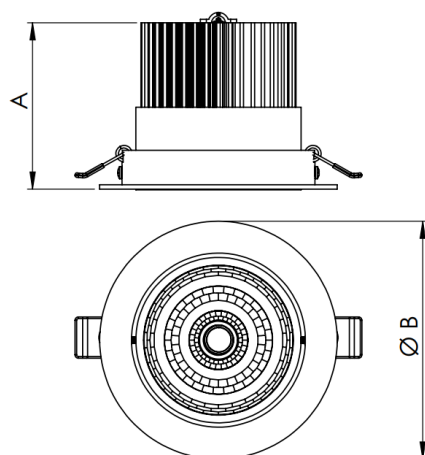

NETUNO EVO CIRCULAR EMBUTIR G GESSO FACHO DIRECIONAVEL 15° 28W COBCOMFY 2500K IRC95 (OPÇÕESPBE)

datasheet gerado em
19-09-24

REF.: NETUNO EVO-CI-EM-GE-ORT15-28-COBCOMFY-25-95-G-(OPÇÕESPBE)

Luminária circular de embutir em forro de gesso, 28W 2500K IRC>95. Corpo em alumínio. Acabamento Branca, Preta ou Especial. Controle óptico principal através de refletor facho 15°. Luminária grau de proteção IP-20. Driver corrente constante Liga/Desliga, Triac, 1-10V ou Dali (consultar condições). Tensão de trabalho 220V ou Bivolt.

Aplicação	Ambiente interno
Instalação	Embutir Gesso
altura	97 mm
largura	Ø138 mm
IP	20
Corpo	Alumínio
Cor	Branca, Preta ou Especial
Ótica principal	Refletor
Potencia	28W
Fluxo do LED	2510lm
Fluxo Luminária	2386lm
intensidade	12710cd
Eficiência	85lm/W
facho	15°
CCT	2500K
IRC	>95
Tensão	220V ou Bivolt
Dimerização	Liga/Desliga, Dali, 0-10 ou Triac
Garantia	2 ou 5 anos
UGR	Espaçamento 1m (4H/8H) - <13/<13
Eficiência LED	101lm/W
Potência do LED	24,8W
Tipo de LED	COBcomfy