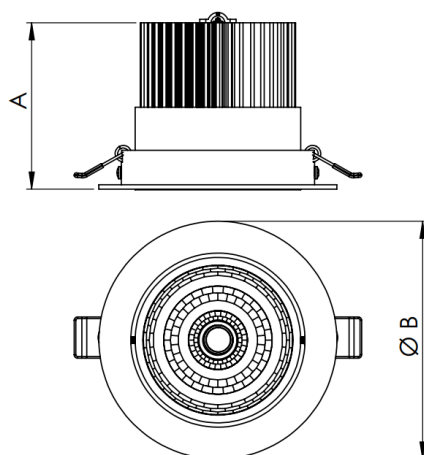

NETUNO EVO CIRCULAR EMBUTIR M GESSO FACHO DIRECIONAVEL 15° 7W COBCOMFY 2500K IRC95 (OPÇÃOESPBE)

datasheet gerado em
19-09-24

REF.: NETUNO EVO-CI-EM-GE-ORT115-7-COBCOMFY-25-95-M-(OPÇÃOESPBE)

Luminária circular de embutir em forro de gesso, 7W 2500K IRC>95. Corpo em alumínio. Acabamento Branca, Preta ou Especial. Controle óptico principal através de refletor facho 15°. Luminária grau de proteção IP-20. Driver corrente constante Liga/Desliga, Triac, 1-10V ou Dali (consultar condições). Tensão de trabalho 220V ou Bivolt.

Aplicação	Ambiente interno
Instalação	Embutir Gesso
altura	72 mm
largura	Ø109 mm
IP	20
Corpo	Alumínio
Cor	Branca, Preta ou Especial
Ótica principal	Refletor
Potencia	7W
Fluxo do LED	563lm
Fluxo Luminária	567lm
intensidade	2949cd
Eficiência	81lm/W
facho	15°
CCT	2500K
IRC	>95
Tensão	220V ou Bivolt
Dimerização	Liga/Desliga, Dali, 0-10 ou Triac
Garantia	2 ou 5 anos
UGR	Espaçamento 1m (4H/8H) - <12/<12
Eficiência LED	115lm/W
Potência do LED	4,9W
Tipo de LED	COBcomfy