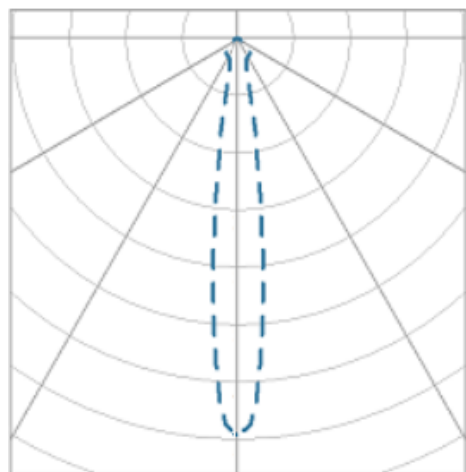

NETUNO EVO CIRCULAR EMBUTIR M GESSO FACHO DIRECIONAVEL 15° 7W COBCOMFY 2500K IRC95 (OPÇÃOESPBE)

datasheet gerado em
19-09-24

REF.: NETUNO EVO-CI-EM-GE-ORT115-7-COBCOMFY-25-95-M-(OPÇÃOESPBE)

Luminária circular de embutir em forro de gesso, 7W 2500K IRC>95. Corpo em alumínio. Acabamento Branca, Preta ou Especial. Controle óptico principal através de refletor facho 15°. Luminária grau de proteção IP-20. Driver corrente constante Liga/Desliga, Triac, 1-10V ou Dali (consultar condições). Tensão de trabalho 220V ou Bivolt.

Aplicação	Ambiente interno
Instalação	Embutir Gesso
altura	72 mm
largura	Ø109 mm
IP	20
Corpo	Alumínio
Cor	Branca, Preta ou Especial
Ótica principal	Refletor
Potencia	7W
Fluxo do LED	563lm
Fluxo Luminária	567lm
intensidade	2949cd
Eficiência	81lm/W
facho	15°
CCT	2500K
IRC	>95
Tensão	220V ou Bivolt
Dimerização	Liga/Desliga, Dali, 0-10 ou Triac
Garantia	2 ou 5 anos
UGR	Espaçamento 1m (4H/8H) - <12/<12
Eficiência LED	115lm/W
Potência do LED	4,9W
Tipo de LED	COBcomfy