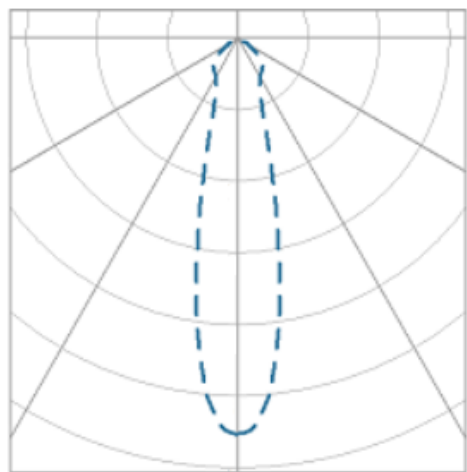

NETUNO EVO CIRCULAR EMBUTIR M GESSO FACHO DIRECIONAVEL 24° 10W COBCOMFY 2500K IRC95 (OPÇÕESPBE)

datasheet gerado em
19-09-24

REF.: NETUNO EVO-CI-EM-GE-OR124-10-COBCOMFY-25-95-M-(OPÇÕESPBE)

Luminária circular de embutir em forro de gesso, 10W 2500K IRC>95. Corpo em alumínio. Acabamento Branca, Preta ou Especial. Controle óptico principal através de refletor facho 24°. Luminária grau de proteção IP-20. Driver corrente constante Liga/Desliga, Triac, 1-10V ou Dali (consultar condições). Tensão de trabalho 220V ou Bivolt.

Aplicação	Ambiente interno
Instalação	Embutir Gesso
altura	72 mm
largura	Ø109 mm
IP	20
Corpo	Alumínio
Cor	Branca, Preta ou Especial
Ótica principal	Refletor
Potencia	10W
Fluxo do LED	927lm
Fluxo Luminária	898lm
intensidade	2527cd
Eficiência	90lm/W
facho	24°
CCT	2500K
IRC	>95
Tensão	220V ou Bivolt
Dimerização	Liga/Desliga, Dali, 0-10 ou Triac
Garantia	2 ou 5 anos
UGR	Espaçamento 1m (4H/8H) - <17/<17
Eficiência LED	105lm/W
Potência do LED	8,8W
Tipo de LED	COBcomfy