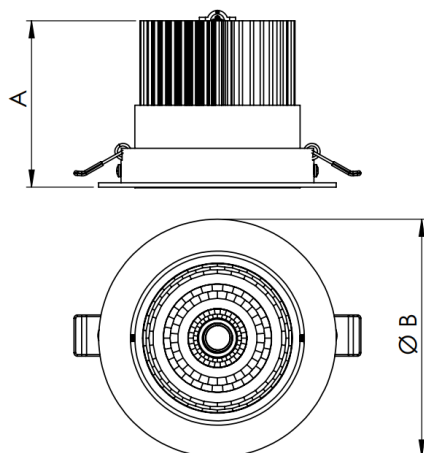

NETUNO EVO CIRCULAR EMBUTIR M GESSO FACHO DIRECIONAVEL 24° 10W COBCOMFY 2500K IRC95 (OPÇÕESPBE)

datasheet gerado em
19-09-24

REF.: NETUNO EVO-CI-EM-GE-OR124-10-COBCOMFY-25-95-M-(OPÇÕESPBE)

Luminária circular de embutir em forro de gesso, 10W 2500K IRC>95. Corpo em alumínio. Acabamento Branca, Preta ou Especial. Controle óptico principal através de refletor facho 24°. Luminária grau de proteção IP-20. Driver corrente constante Liga/Desliga, Triac, 1-10V ou Dali (consultar condições). Tensão de trabalho 220V ou Bivolt.

Aplicação	Ambiente interno
Instalação	Embutir Gesso
altura	72 mm
largura	Ø109 mm
IP	20
Corpo	Alumínio
Cor	Branca, Preta ou Especial
Ótica principal	Refletor
Potencia	10W
Fluxo do LED	927lm
Fluxo Luminária	898lm
intensidade	2527cd
Eficiência	90lm/W
facho	24°
CCT	2500K
IRC	>95
Tensão	220V ou Bivolt
Dimerização	Liga/Desliga, Dali, 0-10 ou Triac
Garantia	2 ou 5 anos
UGR	Espaçamento 1m (4H/8H) - <17/<17
Eficiência LED	105lm/W
Potência do LED	8,8W
Tipo de LED	COBcomfy