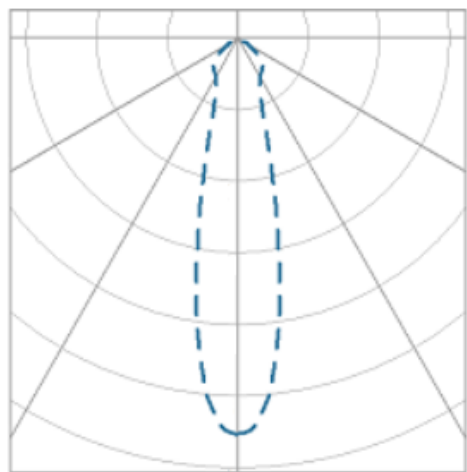

NETUNO EVO CIRCULAR EMBUTIR M GESSO FACHO DIRECIONAVEL 24° 10W COBCOMFY 3000K IRC95 (OPÇÕESPBE)

datasheet gerado em
19-09-24

REF.: NETUNO EVO-CI-EM-GE-OR124-10-COBCOMFY-30-95-M-(OPÇÕESPBE)

Luminária circular de embutir em forro de gesso, 10W 3000K IRC>95. Corpo em alumínio. Acabamento Branca, Preta ou Especial. Controle óptico principal através de refletor facho 24°. Luminária grau de proteção IP-20. Driver corrente constante Liga/Desliga, Triac, 1-10V ou Dali (consultar condições). Tensão de trabalho 220V ou Bivolt.

Aplicação	Ambiente interno
Instalação	Embutir Gesso
altura	72 mm
largura	Ø109 mm
IP	20
Corpo	Alumínio
Cor	Branca, Preta ou Especial
Ótica principal	Refletor
Potencia	10W
Fluxo do LED	965lm
Fluxo Luminária	936lm
intensidade	2634cd
Eficiencia	94lm/W
facho	24°
CCT	3000K
IRC	>95
Tensão	220V ou Bivolt
Dimerização	Liga/Desliga, Dali, 0-10 ou Triac
Garantia	2 ou 5 anos
UGR	Espaçamento 1m (4H/8H) - <17/<17
Eficácia LED	110lm/W
Potência do LED	8,8W
Tipo de LED	COBcomfy