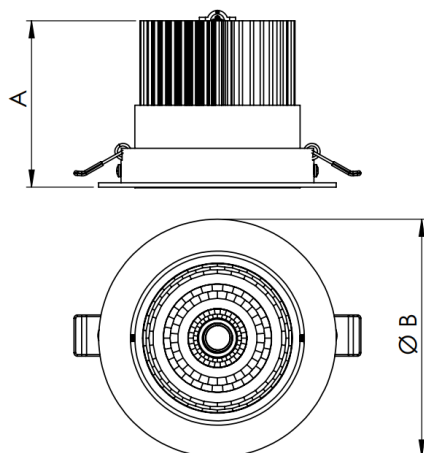

NETUNO EVO CIRCULAR EMBUTIR M GESSO FACHO DIRECIONAVEL 24° 10W COBCOMFY 3000K IRC95 (OPÇÕESPBE)

datasheet gerado em
19-09-24

REF.: NETUNO EVO-CI-EM-GE-OR124-10-COBCOMFY-30-95-M-(OPÇÕESPBE)

Luminária circular de embutir em forro de gesso, 10W 3000K IRC>95. Corpo em alumínio. Acabamento Branca, Preta ou Especial. Controle óptico principal através de refletor facho 24°. Luminária grau de proteção IP-20. Driver corrente constante Liga/Desliga, Triac, 1-10V ou Dali (consultar condições). Tensão de trabalho 220V ou Bivolt.

Aplicação	Ambiente interno
Instalação	Embutir Gesso
altura	72 mm
largura	Ø109 mm
IP	20
Corpo	Alumínio
Cor	Branca, Preta ou Especial
Ótica principal	Refletor
Potencia	10W
Fluxo do LED	965lm
Fluxo Luminária	936lm
intensidade	2634cd
Eficiencia	94lm/W
facho	24°
CCT	3000K
IRC	>95
Tensão	220V ou Bivolt
Dimerização	Liga/Desliga, Dali, 0-10 ou Triac
Garantia	2 ou 5 anos
UGR	Espaçamento 1m (4H/8H) - <17/<17
Eficácia LED	110lm/W
Potência do LED	8,8W
Tipo de LED	COBcomfy