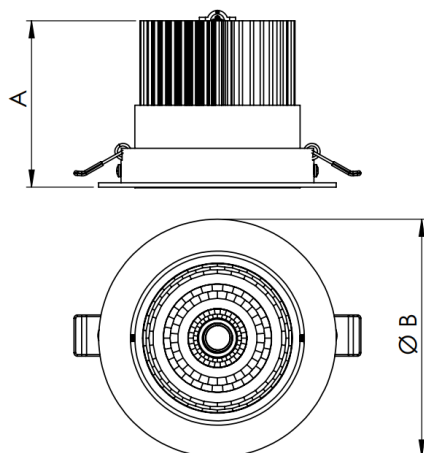

# NETUNO EVO CIRCULAR EMBUTIR M GESSO FACHO DIRECIONAVEL 24° 14W COBCOMFY 2500K IRC95 (OPÇÕESPBE)

datasheet gerado em  
19-09-24

REF.: NETUNO EVO-CI-EM-GE-OR124-14-COBCOMFY-25-95-M-(OPÇÕESPBE)

Luminária circular de embutir em forro de gesso, 14W 2500K IRC>95. Corpo em alumínio. Acabamento Branca, Preta ou Especial. Controle óptico principal através de refletor facho 24°. Luminária grau de proteção IP-20. Driver corrente constante Liga/Desliga, Triac, 1-10V ou Dali (consultar condições). Tensão de trabalho 220V ou Bivolt.

Aplicação	Ambiente interno
Instalação	Embutir Gesso
altura	72 mm
largura	Ø109 mm
IP	20
Corpo	Alumínio
Cor	Branca, Preta ou Especial
Ótica principal	Refletor
Potencia	14W
Fluxo do LED	1226lm
Fluxo Luminária	1119lm
intensidade	3242cd
Eficiencia	80lm/W
facho	24°
CCT	2500K
IRC	>95
Tensão	220V ou Bivolt
Dimerização	Liga/Desliga, Dali, 0-10 ou Triac
Garantia	2 ou 5 anos
UGR	Espaçamento 1m (4H/8H) - <17/<17
Eficácia LED	97lm/W
Potência do LED	12,6W
Tipo de LED	COBcomfy