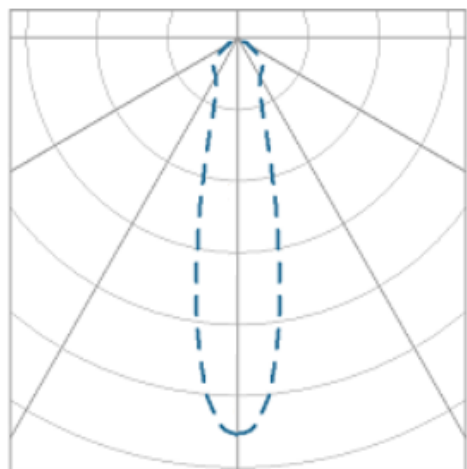

# NETUNO EVO CIRCULAR EMBUTIR M GESSO FACHO DIRECIONAVEL 24° 14W COBCOMFY 2500K IRC95 (OPÇÕESPBE)

datasheet gerado em  
19-09-24

REF.: NETUNO EVO-CI-EM-GE-OR124-14-COBCOMFY-25-95-M-(OPÇÕESPBE)

Luminária circular de embutir em forro de gesso, 14W 2500K IRC>95. Corpo em alumínio. Acabamento Branca, Preta ou Especial. Controle óptico principal através de refletor facho 24°. Luminária grau de proteção IP-20. Driver corrente constante Liga/Desliga, Triac, 1-10V ou Dali (consultar condições). Tensão de trabalho 220V ou Bivolt.

Aplicação	Ambiente interno
Instalação	Embutir Gesso
altura	72 mm
largura	Ø109 mm
IP	20
Corpo	Alumínio
Cor	Branca, Preta ou Especial
Ótica principal	Refletor
Potencia	14W
Fluxo do LED	1226lm
Fluxo Luminária	1119lm
intensidade	3242cd
Eficiencia	80lm/W
facho	24°
CCT	2500K
IRC	>95
Tensão	220V ou Bivolt
Dimerização	Liga/Desliga, Dali, 0-10 ou Triac
Garantia	2 ou 5 anos
UGR	Espaçamento 1m (4H/8H) - <17/<17
Eficácia LED	97lm/W
Potência do LED	12,6W
Tipo de LED	COBcomfy