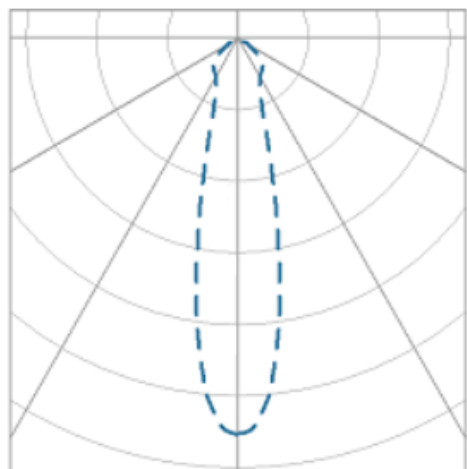

NETUNO EVO CIRCULAR EMBUTIR M GESSO FACHO DIRECIONAVEL 24° 14W COBCOMFY 3000K IRC95 (OPÇÕESPBE)

datasheet gerado em
19-09-24

REF.: NETUNO EVO-CI-EM-GE-OR124-14-COBCOMFY-30-95-M-(OPÇÕESPBE)

Luminária circular de embutir em forro de gesso, 14W 3000K IRC>95. Corpo em alumínio. Acabamento Branca, Preta ou Especial. Controle óptico principal através de refletor facho 24°. Luminária grau de proteção IP-20. Driver corrente constante Liga/Desliga, Triac, 1-10V ou Dali (consultar condições). Tensão de trabalho 220V ou Bivolt.

Aplicação	Ambiente interno
Instalação	Embutir Gesso
altura	72 mm
largura	Ø109 mm
IP	20
Corpo	Alumínio
Cor	Branca, Preta ou Especial
Ótica principal	Refletor
Potencia	14W
Fluxo do LED	1178lm
Fluxo Luminária	1166lm
intensidade	3380cd
Eficiência	83lm/W
facho	24°
CCT	3000K
IRC	>95
Tensão	220V ou Bivolt
Dimerização	Liga/Desliga, Dali, 0-10 ou Triac
Garantia	2 ou 5 anos
UGR	Espaçamento 1m (4H/8H) - <18/<18
Eficiência LED	93lm/W
Potência do LED	12,6W
Tipo de LED	COBcomfy