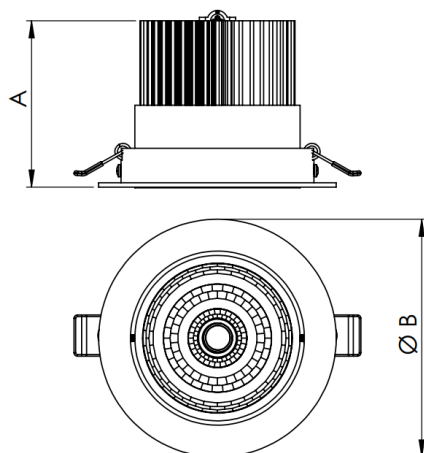

NETUNO EVO CIRCULAR EMBUTIR M GESSO FACHO DIRECIONAVEL 24° 14W COBCOMFY 3000K IRC95 (OPÇÕESPBE)

datasheet gerado em
19-09-24

REF.: NETUNO EVO-CI-EM-GE-OR124-14-COBCOMFY-30-95-M-(OPÇÕESPBE)

Luminária circular de embutir em forro de gesso, 14W 3000K IRC>95. Corpo em alumínio. Acabamento Branca, Preta ou Especial. Controle óptico principal através de refletor facho 24°. Luminária grau de proteção IP-20. Driver corrente constante Liga/Desliga, Triac, 1-10V ou Dali (consultar condições). Tensão de trabalho 220V ou Bivolt.

Aplicação	Ambiente interno
Instalação	Embutir Gesso
altura	72 mm
largura	Ø109 mm
IP	20
Corpo	Alumínio
Cor	Branca, Preta ou Especial
Ótica principal	Refletor
Potencia	14W
Fluxo do LED	1178lm
Fluxo Luminária	1166lm
intensidade	3380cd
Eficiência	83lm/W
facho	24°
CCT	3000K
IRC	>95
Tensão	220V ou Bivolt
Dimerização	Liga/Desliga, Dali, 0-10 ou Triac
Garantia	2 ou 5 anos
UGR	Espaçamento 1m (4H/8H) - <18/<18
Eficiência LED	93lm/W
Potência do LED	12,6W
Tipo de LED	COBcomfy