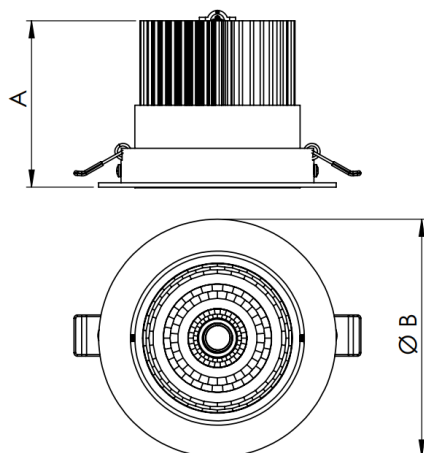

NETUNO EVO CIRCULAR EMBUTIR M GESSO FACHO DIRECIONAVEL 24° 14W COBMAX 2700K IRC90 (OPÇÕESPBE)

datasheet gerado em
19-09-24

REF.: NETUNO EVO-CI-EM-GE-OR124-14-COBMAX-27-90-M-(OPÇÕESPBE)

Luminária circular de embutir em forro de gesso, 14W 2700K IRC>90. Corpo em alumínio. Acabamento Branca, Preta ou Especial. Controle óptico principal através de refletor facho 24°. Luminária grau de proteção IP-20. Driver corrente constante Liga/Desliga, Triac, 1-10V ou Dali (consultar condições). Tensão de trabalho 220V ou Bivolt.

Aplicação	Ambiente interno
Instalação	Embutir Gesso
altura	72 mm
largura	Ø109 mm
IP	20
Corpo	Alumínio
Cor	Branca, Preta ou Especial
Ótica principal	Refletor
Potencia	14W
Fluxo do LED	1543lm
Fluxo Luminária	1432lm
intensidade	4030cd
Eficiencia	102lm/W
facho	24°
CCT	2700K
IRC	>90
Tensão	220V ou Bivolt
Dimerização	Liga/Desliga, Dali, 0-10 ou Triac
Garantia	2 ou 5 anos
UGR	Espaçamento 1m (4H/8H) - <18/<18
Eficácia LED	130lm/W
Potência do LED	11,9W
Tipo de LED	COBmax