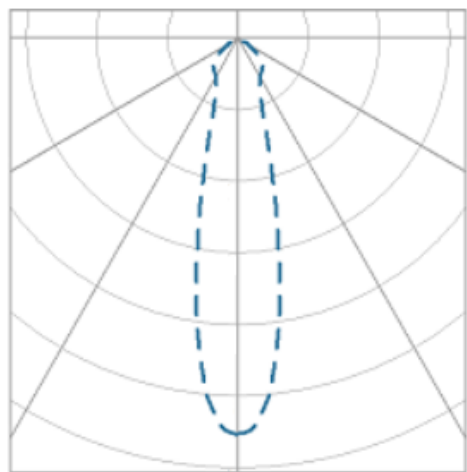

NETUNO EVO CIRCULAR EMBUTIR M GESSO FACHO DIRECIONAVEL 24° 14W COBMAX 2700K IRC90 (OPÇÕESPBE)

datasheet gerado em
19-09-24

REF.: NETUNO EVO-CI-EM-GE-OR124-14-COBMAX-27-90-M-(OPÇÕESPBE)

Luminária circular de embutir em forro de gesso, 14W 2700K IRC>90. Corpo em alumínio. Acabamento Branca, Preta ou Especial. Controle óptico principal através de refletor facho 24°. Luminária grau de proteção IP-20. Driver corrente constante Liga/Desliga, Triac, 1-10V ou Dali (consultar condições). Tensão de trabalho 220V ou Bivolt.

Aplicação	Ambiente interno
Instalação	Embutir Gesso
altura	72 mm
largura	Ø109 mm
IP	20
Corpo	Alumínio
Cor	Branca, Preta ou Especial
Ótica principal	Refletor
Potencia	14W
Fluxo do LED	1543lm
Fluxo Luminária	1432lm
intensidade	4030cd
Eficiencia	102lm/W
facho	24°
CCT	2700K
IRC	>90
Tensão	220V ou Bivolt
Dimerização	Liga/Desliga, Dali, 0-10 ou Triac
Garantia	2 ou 5 anos
UGR	Espaçamento 1m (4H/8H) - <18/<18
Eficácia LED	130lm/W
Potência do LED	11,9W
Tipo de LED	COBmax