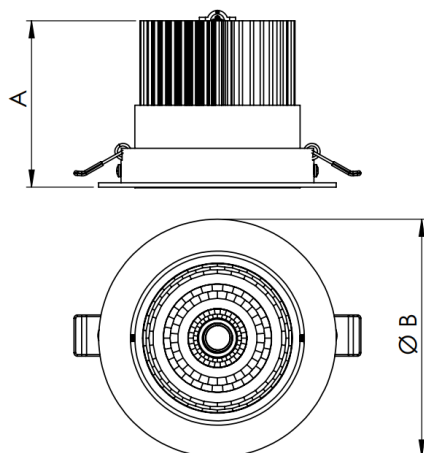

# NETUNO EVO CIRCULAR EMBUTIR M GESSO FACHO DIRECIONAVEL 24° 14W COBMAX 3000K IRC90 (OPÇÕESPBE)

datasheet gerado em  
19-09-24

REF.: NETUNO EVO-CI-EM-GE-OR124-14-COBMAX-30-90-M-(OPÇÕESPBE)

Luminária circular de embutir em forro de gesso, 14W 3000K IRC>90. Corpo em alumínio. Acabamento Branca, Preta ou Especial. Controle óptico principal através de refletor facho 24°. Luminária grau de proteção IP-20. Driver corrente constante Liga/Desliga, Triac, 1-10V ou Dali (consultar condições). Tensão de trabalho 220V ou Bivolt.

Aplicação	Ambiente interno
Instalação	Embutir Gesso
altura	72 mm
largura	Ø109 mm
IP	20
Corpo	Alumínio
Cor	Branca, Preta ou Especial
Ótica principal	Refletor
Potencia	14W
Fluxo do LED	1505lm
Fluxo Luminária	1474lm
intensidade	4149cd
Eficiência	105lm/W
facho	24°
CCT	3000K
IRC	>90
Tensão	220V ou Bivolt
Dimerização	Liga/Desliga, Dali, 0-10 ou Triac
Garantia	2 ou 5 anos
UGR	Espaçamento 1m (4H/8H) - <18/<18
Eficiência LED	126lm/W
Potência do LED	11,9W
Tipo de LED	COBmax