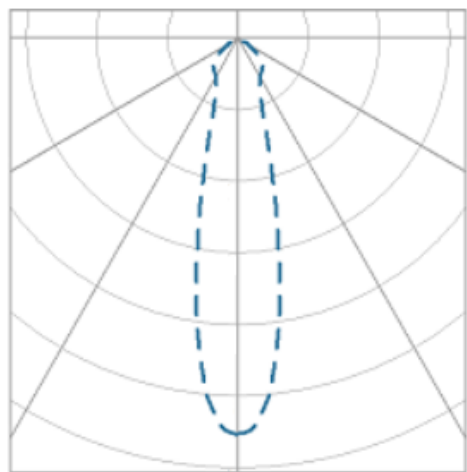

# NETUNO EVO CIRCULAR EMBUTIR M GESSO FACHO DIRECIONAVEL 24° 14W COBMAX 3000K IRC90 (OPÇÕESPBE)

datasheet gerado em  
19-09-24

REF.: NETUNO EVO-CI-EM-GE-OR124-14-COBMAX-30-90-M-(OPÇÕESPBE)

Luminária circular de embutir em forro de gesso, 14W 3000K IRC>90. Corpo em alumínio. Acabamento Branca, Preta ou Especial. Controle óptico principal através de refletor facho 24°. Luminária grau de proteção IP-20. Driver corrente constante Liga/Desliga, Triac, 1-10V ou Dali (consultar condições). Tensão de trabalho 220V ou Bivolt.

Aplicação	Ambiente interno
Instalação	Embutir Gesso
altura	72 mm
largura	Ø109 mm
IP	20
Corpo	Alumínio
Cor	Branca, Preta ou Especial
Ótica principal	Refletor
Potencia	14W
Fluxo do LED	1505lm
Fluxo Luminária	1474lm
intensidade	4149cd
Eficiência	105lm/W
facho	24°
CCT	3000K
IRC	>90
Tensão	220V ou Bivolt
Dimerização	Liga/Desliga, Dali, 0-10 ou Triac
Garantia	2 ou 5 anos
UGR	Espaçamento 1m (4H/8H) - <18/<18
Eficiência LED	126lm/W
Potência do LED	11,9W
Tipo de LED	COBmax