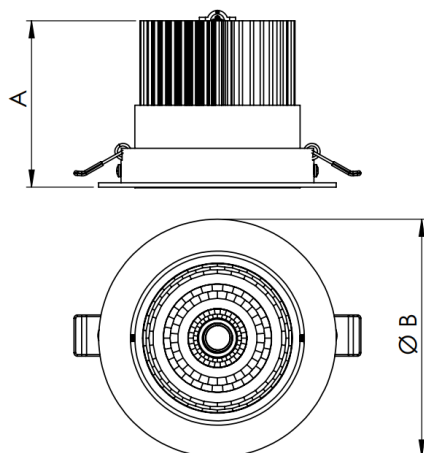

# NETUNO EVO CIRCULAR EMBUTIR M GESSO FACHO DIRECIONAVEL 24° 14W COBMAX 4000K IRC90 (OPÇÕESPBE)

datasheet gerado em  
19-09-24

REF.: NETUNO EVO-CI-EM-GE-OR124-14-COBMAX-40-90-M-(OPÇÕESPBE)

Luminária circular de embutir em forro de gesso, 14W 4000K IRC>90. Corpo em alumínio. Acabamento Branca, Preta ou Especial. Controle óptico principal através de refletor facho 24°. Luminária grau de proteção IP-20. Driver corrente constante Liga/Desliga, Triac, 1-10V ou Dali (consultar condições). Tensão de trabalho 220V ou Bivolt.

Aplicação	Ambiente interno
Instalação	Embutir Gesso
altura	72 mm
largura	Ø109 mm
IP	20
Corpo	Alumínio
Cor	Branca, Preta ou Especial
Ótica principal	Refletor
Potencia	14W
Fluxo do LED	1565lm
Fluxo Luminária	1526lm
intensidade	4296cd
Eficiência	109lm/W
facho	24°
CCT	4000K
IRC	>90
Tensão	220V ou Bivolt
Dimerização	Liga/Desliga, Dali, 0-10 ou Triac
Garantia	2 ou 5 anos
UGR	Espaçamento 1m (4H/8H) - <18/<18
Eficácia LED	132lm/W
Potência do LED	11,9W
Tipo de LED	COBmax