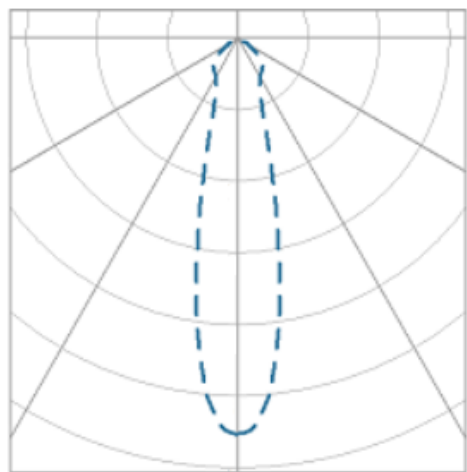

# NETUNO EVO CIRCULAR EMBUTIR M GESSO FACHO DIRECIONAVEL 24° 14W COBMAX 4000K IRC90 (OPÇÕESPBE)

datasheet gerado em  
19-09-24

REF.: NETUNO EVO-CI-EM-GE-OR124-14-COBMAX-40-90-M-(OPÇÕESPBE)

Luminária circular de embutir em forro de gesso, 14W 4000K IRC>90. Corpo em alumínio. Acabamento Branca, Preta ou Especial. Controle óptico principal através de refletor facho 24°. Luminária grau de proteção IP-20. Driver corrente constante Liga/Desliga, Triac, 1-10V ou Dali (consultar condições). Tensão de trabalho 220V ou Bivolt.

Aplicação	Ambiente interno
Instalação	Embutir Gesso
altura	72 mm
largura	Ø109 mm
IP	20
Corpo	Alumínio
Cor	Branca, Preta ou Especial
Ótica principal	Refletor
Potencia	14W
Fluxo do LED	1565lm
Fluxo Luminária	1526lm
intensidade	4296cd
Eficiência	109lm/W
facho	24°
CCT	4000K
IRC	>90
Tensão	220V ou Bivolt
Dimerização	Liga/Desliga, Dali, 0-10 ou Triac
Garantia	2 ou 5 anos
UGR	Espaçamento 1m (4H/8H) - <18/<18
Eficácia LED	132lm/W
Potência do LED	11,9W
Tipo de LED	COBmax