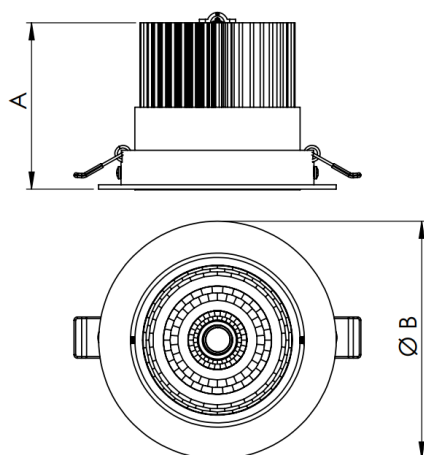

NETUNO EVO CIRCULAR EMBUTIR G GESSO FACHO DIRECIONAL 24° 20W COBCOMFY 2500K IRC95 (OPÇÃOESPBE)

datasheet gerado em
19-09-24

REF.: NETUNO EVO-CI-EM-GE-OR124-20-COBCOMFY-25-95-G-(OPÇÃOESPBE)

Luminária circular de embutir em forro de gesso, 20W 2500K IRC>95. Corpo em alumínio. Acabamento Branca, Preta ou Especial. Controle óptico principal através de refletor facho 24°. Luminária grau de proteção IP-20. Driver corrente constante Liga/Desliga, Triac, 1-10V ou Dali (consultar condições). Tensão de trabalho 220V ou Bivolt.

Aplicação	Ambiente interno
Instalação	Embutir Gesso
altura	97 mm
largura	Ø138 mm
IP	20
Corpo	Alumínio
Cor	Branca, Preta ou Especial
Ótica principal	Refletor
Potencia	20W
Fluxo do LED	1851lm
Fluxo Luminária	1772lm
intensidade	451lcd
Eficiência	89lm/W
facho	24°
CCT	2500K
IRC	>95
Tensão	220V ou Bivolt
Dimerização	Liga/Desliga, Dali, 0-10 ou Triac
Garantia	2 ou 5 anos
UGR	Espaçamento 1m (4H/8H) - <9/<9
Eficácia LED	107lm/W
Potência do LED	17,3W
Tipo de LED	COBcomfy