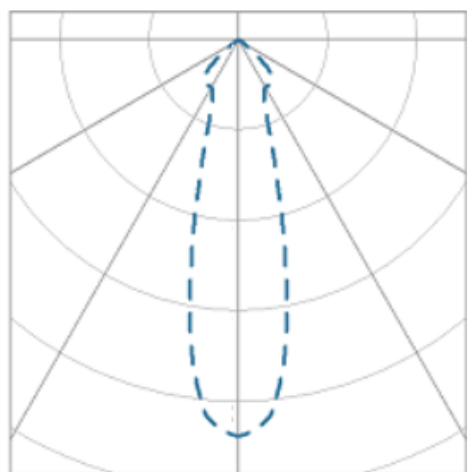

NETUNO EVO CIRCULAR EMBUTIR G GESSO FACHO DIRECIONAL 24° 20W COBCOMFY 2500K IRC95 (OPÇÃOESPBE)

datasheet gerado em
19-09-24

REF.: NETUNO EVO-CI-EM-GE-OR124-20-COBCOMFY-25-95-G-(OPÇÃOESPBE)

Luminária circular de embutir em forro de gesso, 20W 2500K IRC>95. Corpo em alumínio. Acabamento Branca, Preta ou Especial. Controle óptico principal através de refletor facho 24°. Luminária grau de proteção IP-20. Driver corrente constante Liga/Desliga, Triac, 1-10V ou Dali (consultar condições). Tensão de trabalho 220V ou Bivolt.

Aplicação	Ambiente interno
Instalação	Embutir Gesso
altura	97 mm
largura	Ø138 mm
IP	20
Corpo	Alumínio
Cor	Branca, Preta ou Especial
Ótica principal	Refletor
Potencia	20W
Fluxo do LED	1851lm
Fluxo Luminária	1772lm
intensidade	451lcd
Eficiência	89lm/W
facho	24°
CCT	2500K
IRC	>95
Tensão	220V ou Bivolt
Dimerização	Liga/Desliga, Dali, 0-10 ou Triac
Garantia	2 ou 5 anos
UGR	Espaçamento 1m (4H/8H) - <9/<9
Eficácia LED	107lm/W
Potência do LED	17,3W
Tipo de LED	COBcomfy