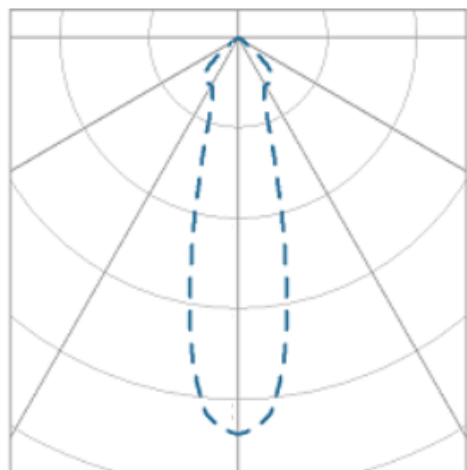

NETUNO EVO CIRCULAR EMBUTIR G GESSO FACHO DIRECIONAL 24° 20W COBCOMFY 3000K IRC95 (OPÇÃOESPBE)

datasheet gerado em
19-09-24

REF.: NETUNO EVO-CI-EM-GE-OR124-20-COBCOMFY-30-95-G-(OPÇÃOESPBE)

Luminária circular de embutir em forro de gesso, 20W 3000K IRC>95. Corpo em alumínio. Acabamento Branca, Preta ou Especial. Controle óptico principal através de refletor facho 24°. Luminária grau de proteção IP-20. Driver corrente constante Liga/Desliga, Triac, 1-10V ou Dali (consultar condições). Tensão de trabalho 220V ou Bivolt.

Aplicação	Ambiente interno
Instalação	Embutir Gesso
altura	97 mm
largura	Ø138 mm
IP	20
Corpo	Alumínio
Cor	Branca, Preta ou Especial
Ótica principal	Refletor
Potencia	20W
Fluxo do LED	1938lm
Fluxo Luminária	1847lm
intensidade	4702cd
Eficiência	92lm/W
facho	24°
CCT	3000K
IRC	>95
Tensão	220V ou Bivolt
Dimerização	Liga/Desliga, Dali, 0-10 ou Triac
Garantia	2 ou 5 anos
UGR	Espaçamento 1m (4H/8H) - <10/<10
Eficácia LED	112lm/W
Potência do LED	17,3W
Tipo de LED	COBcomfy