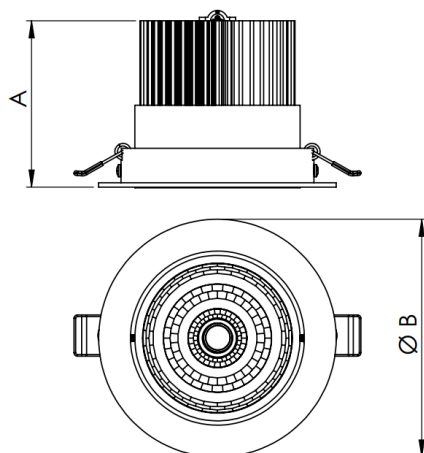

NETUNO EVO CIRCULAR EMBUTIR G GESSO FACHO DIRECIONAL 24° 20W COBCOMFY 3000K IRC95 (OPÇÃOESPBE)

datasheet gerado em
19-09-24

REF.: NETUNO EVO-CI-EM-GE-OR124-20-COBCOMFY-30-95-G-(OPÇÃOESPBE)

Luminária circular de embutir em forro de gesso, 20W 3000K IRC>95. Corpo em alumínio. Acabamento Branca, Preta ou Especial. Controle óptico principal através de refletor facho 24°. Luminária grau de proteção IP-20. Driver corrente constante Liga/Desliga, Triac, 1-10V ou Dali (consultar condições). Tensão de trabalho 220V ou Bivolt.

Aplicação	Ambiente interno
Instalação	Embutir Gesso
altura	97 mm
largura	Ø138 mm
IP	20
Corpo	Alumínio
Cor	Branca, Preta ou Especial
Ótica principal	Refletor
Potencia	20W
Fluxo do LED	1938lm
Fluxo Luminária	1847lm
intensidade	4702cd
Eficiência	92lm/W
facho	24°
CCT	3000K
IRC	>95
Tensão	220V ou Bivolt
Dimerização	Liga/Desliga, Dali, 0-10 ou Triac
Garantia	2 ou 5 anos
UGR	Espaçamento 1m (4H/8H) - <10/<10
Eficácia LED	112lm/W
Potência do LED	17,3W
Tipo de LED	COBcomfy