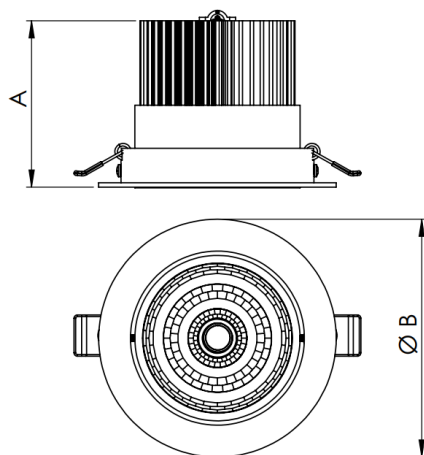

# NETUNO EVO CIRCULAR EMBUTIR G GESSO FACHO DIRECIONAVEL 24° 20W COBMAX 3000K IRC90 (OPÇÕESPBE)

datasheet gerado em  
19-09-24

REF.: NETUNO EVO-CI-EM-GE-OR124-20-COBMAX-30-90-G-(OPÇÕESPBE)

Luminária circular de embutir em forro de gesso, 20W 3000K IRC>90. Corpo em alumínio. Acabamento Branca, Preta ou Especial. Controle óptico principal através de refletor facho 24°. Luminária grau de proteção IP-20. Driver corrente constante Liga/Desliga, Triac, 1-10V ou Dali (consultar condições). Tensão de trabalho 220V ou Bivolt.

Aplicação	Ambiente interno
Instalação	Embutir Gesso
altura	97 mm
largura	Ø138 mm
IP	20
Corpo	Alumínio
Cor	Branca, Preta ou Especial
Ótica principal	Refletor
Potencia	20W
Fluxo do LED	2331lm
Fluxo Luminária	2267lm
intensidade	5772cd
Eficiência	113lm/W
facho	24°
CCT	3000K
IRC	>90
Tensão	220V ou Bivolt
Dimerização	Liga/Desliga, Dali, 0-10 ou Triac
Garantia	2 ou 5 anos
UGR	Espaçamento 1m (4H/8H) - <10/<10
Eficiência LED	138lm/W
Potência do LED	16,9W
Tipo de LED	COBmax