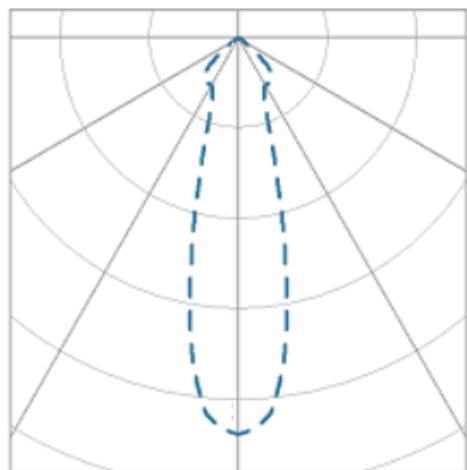

# NETUNO EVO CIRCULAR EMBUTIR G GESSO FACHO DIRECIONAVEL 24° 20W COBMAX 3000K IRC90 (OPÇÕESPBE)

datasheet gerado em  
19-09-24

REF.: NETUNO EVO-CI-EM-GE-OR124-20-COBMAX-30-90-G-(OPÇÕESPBE)

Luminária circular de embutir em forro de gesso, 20W 3000K IRC>90. Corpo em alumínio. Acabamento Branca, Preta ou Especial. Controle óptico principal através de refletor facho 24°. Luminária grau de proteção IP-20. Driver corrente constante Liga/Desliga, Triac, 1-10V ou Dali (consultar condições). Tensão de trabalho 220V ou Bivolt.

Aplicação	Ambiente interno
Instalação	Embutir Gesso
altura	97 mm
largura	Ø138 mm
IP	20
Corpo	Alumínio
Cor	Branca, Preta ou Especial
Ótica principal	Refletor
Potencia	20W
Fluxo do LED	2331lm
Fluxo Luminária	2267lm
intensidade	5772cd
Eficiência	113lm/W
facho	24°
CCT	3000K
IRC	>90
Tensão	220V ou Bivolt
Dimerização	Liga/Desliga, Dali, 0-10 ou Triac
Garantia	2 ou 5 anos
UGR	Espaçamento 1m (4H/8H) - <10/<10
Eficiência LED	138lm/W
Potência do LED	16,9W
Tipo de LED	COBmax