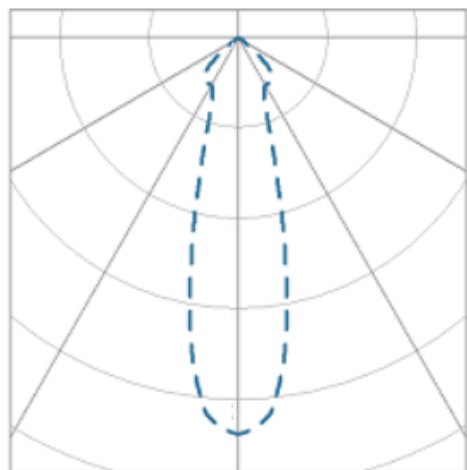

NETUNO EVO CIRCULAR EMBUTIR G GESSO FACHO DIRECIONAVEL 24° 20W COBMAX 4000K IRC90 (OPÇÕESPBE)

datasheet gerado em
19-09-24

REF.: NETUNO EVO-CI-EM-GE-OR124-20-COBMAX-40-90-G-(OPÇÕESPBE)

Luminária circular de embutir em forro de gesso, 20W 4000K IRC>90. Corpo em alumínio. Acabamento Branca, Preta ou Especial. Controle óptico principal através de refletor facho 24°. Luminária grau de proteção IP-20. Driver corrente constante Liga/Desliga, Triac, 1-10V ou Dali (consultar condições). Tensão de trabalho 220V ou Bivolt.

Aplicação	Ambiente interno
Instalação	Embutir Gesso
altura	97 mm
largura	Ø138 mm
IP	20
Corpo	Alumínio
Cor	Branca, Preta ou Especial
Ótica principal	Refletor
Potencia	20W
Fluxo do LED	2510lm
Fluxo Luminária	2347lm
intensidade	5977cd
Eficiencia	117lm/W
facho	24°
CCT	4000K
IRC	>90
Tensão	220V ou Bivolt
Dimerização	Liga/Desliga, Dali, 0-10 ou Triac
Garantia	2 ou 5 anos
UGR	Espaçamento 1m (4H/8H) - <10/<10
Eficácia LED	149lm/W
Potência do LED	16,9W
Tipo de LED	COBmax