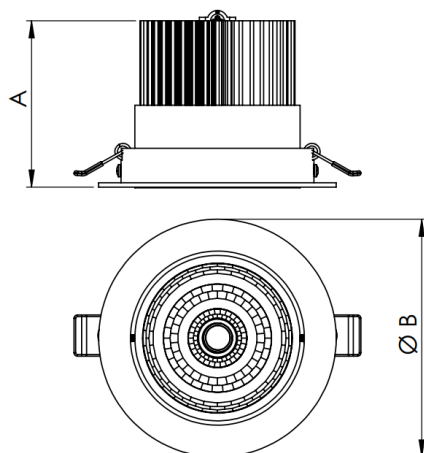

NETUNO EVO CIRCULAR EMBUTIR G GESSO FACHO DIRECIONAVEL 24° 20W COBMAX 4000K IRC90 (OPÇÕESPBE)

datasheet gerado em
19-09-24

REF.: NETUNO EVO-CI-EM-GE-OR124-20-COBMAX-40-90-G-(OPÇÕESPBE)

Luminária circular de embutir em forro de gesso, 20W 4000K IRC>90. Corpo em alumínio. Acabamento Branca, Preta ou Especial. Controle óptico principal através de refletor facho 24°. Luminária grau de proteção IP-20. Driver corrente constante Liga/Desliga, Triac, 1-10V ou Dali (consultar condições). Tensão de trabalho 220V ou Bivolt.

Aplicação	Ambiente interno
Instalação	Embutir Gesso
altura	97 mm
largura	Ø138 mm
IP	20
Corpo	Alumínio
Cor	Branca, Preta ou Especial
Ótica principal	Refletor
Potencia	20W
Fluxo do LED	2510lm
Fluxo Luminária	2347lm
intensidade	5977cd
Eficiencia	117lm/W
facho	24°
CCT	4000K
IRC	>90
Tensão	220V ou Bivolt
Dimerização	Liga/Desliga, Dali, 0-10 ou Triac
Garantia	2 ou 5 anos
UGR	Espaçamento 1m (4H/8H) - <10/<10
Eficácia LED	149lm/W
Potência do LED	16,9W
Tipo de LED	COBmax