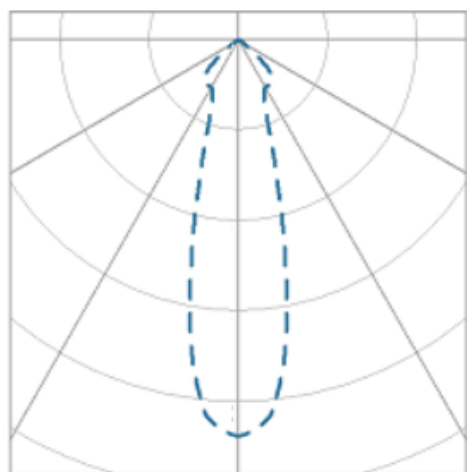

NETUNO EVO CIRCULAR EMBUTIR G GESSO FACHO DIRECIONAVEL 24° 28W COBCOMFY 2500K IRC95 (OPÇÕESPBE)

datasheet gerado em
19-09-24

REF.: NETUNO EVO-CI-EM-GE-OR124-28-COBCOMFY-25-95-G-(OPÇÕESPBE)

Luminária circular de embutir em forro de gesso, 28W 2500K IRC>95. Corpo em alumínio. Acabamento Branca, Preta ou Especial. Controle óptico principal através de refletor facho 24°. Luminária grau de proteção IP-20. Driver corrente constante Liga/Desliga, Triac, 1-10V ou Dali (consultar condições). Tensão de trabalho 220V ou Bivolt.

Aplicação	Ambiente interno
Instalação	Embutir Gesso
altura	97 mm
largura	Ø138 mm
IP	20
Corpo	Alumínio
Cor	Branca, Preta ou Especial
Ótica principal	Refletor
Potencia	28W
Fluxo do LED	2510lm
Fluxo Luminária	2356lm
intensidade	6129cd
Eficiencia	84lm/W
facho	24°
CCT	2500K
IRC	>95
Tensão	220V ou Bivolt
Dimerização	Liga/Desliga, Dali, 0-10 ou Triac
Garantia	2 ou 5 anos
UGR	Espaçamento 1m (4H/8H) - <10/<10
Eficácia LED	101lm/W
Potência do LED	24,8W
Tipo de LED	COBcomfy