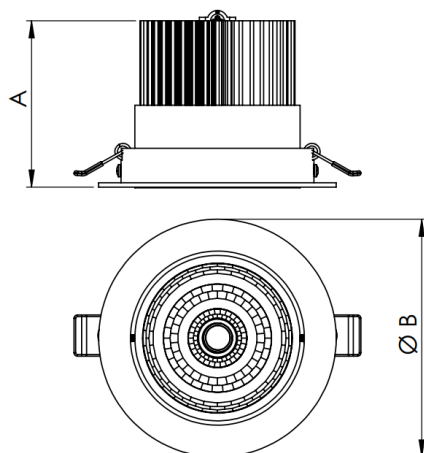

NETUNO EVO CIRCULAR EMBUTIR G GESSO FACHO DIRECIONAVEL 24° 28W COBCOMFY 2500K IRC95 (OPÇÕESPBE)

datasheet gerado em
19-09-24

REF.: NETUNO EVO-CI-EM-GE-OR124-28-COBCOMFY-25-95-G-(OPÇÕESPBE)

Luminária circular de embutir em forro de gesso, 28W 2500K IRC>95. Corpo em alumínio. Acabamento Branca, Preta ou Especial. Controle óptico principal através de refletor facho 24°. Luminária grau de proteção IP-20. Driver corrente constante Liga/Desliga, Triac, 1-10V ou Dali (consultar condições). Tensão de trabalho 220V ou Bivolt.

Aplicação	Ambiente interno
Instalação	Embutir Gesso
altura	97 mm
largura	Ø138 mm
IP	20
Corpo	Alumínio
Cor	Branca, Preta ou Especial
Ótica principal	Refletor
Potencia	28W
Fluxo do LED	2510lm
Fluxo Luminária	2356lm
intensidade	6129cd
Eficiencia	84lm/W
facho	24°
CCT	2500K
IRC	>95
Tensão	220V ou Bivolt
Dimerização	Liga/Desliga, Dali, 0-10 ou Triac
Garantia	2 ou 5 anos
UGR	Espaçamento 1m (4H/8H) - <10/<10
Eficácia LED	101lm/W
Potência do LED	24,8W
Tipo de LED	COBcomfy