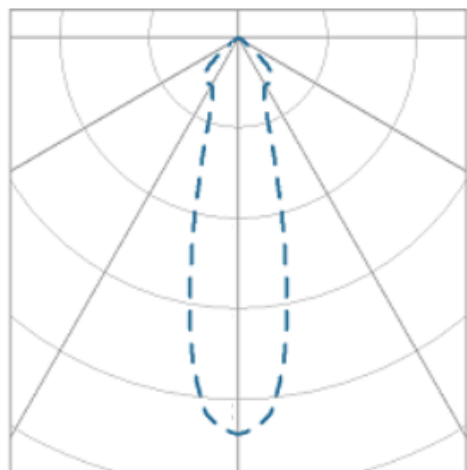

# NETUNO EVO CIRCULAR EMBUTIR G GESSO FACHO DIRECIONAVEL 24° 28W COBCOMFY 3000K IRC95 (OPÇÕESPBE)

datasheet gerado em  
19-09-24

REF.: NETUNO EVO-CI-EM-GE-OR124-28-COBCOMFY-30-95-G-(OPÇÕESPBE)

Luminária circular de embutir em forro de gesso, 28W 3000K IRC>95. Corpo em alumínio. Acabamento Branca, Preta ou Especial. Controle óptico principal através de refletor facho 24°. Luminária grau de proteção IP-20. Driver corrente constante Liga/Desliga, Triac, 1-10V ou Dali (consultar condições). Tensão de trabalho 220V ou Bivolt.

Aplicação	Ambiente interno
Instalação	Embutir Gesso
altura	97 mm
largura	Ø138 mm
IP	20
Corpo	Alumínio
Cor	Branca, Preta ou Especial
Ótica principal	Refletor
Potencia	28W
Fluxo do LED	2614lm
Fluxo Luminária	2456lm
intensidade	6388cd
Eficiência	88lm/W
facho	24°
CCT	3000K
IRC	>95
Tensão	220V ou Bivolt
Dimerização	Liga/Desliga, Dali, 0-10 ou Triac
Garantia	2 ou 5 anos
UGR	Espaçamento 1m (4H/8H) - <11/<11
Eficácia LED	105lm/W
Potência do LED	24,8W
Tipo de LED	COBcomfy