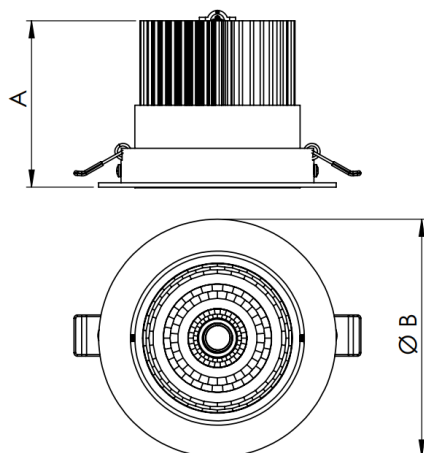

# NETUNO EVO CIRCULAR EMBUTIR G GESSO FACHO DIRECIONAVEL 24° 28W COBCOMFY 3000K IRC95 (OPÇÕESPBE)

datasheet gerado em  
19-09-24

REF.: NETUNO EVO-CI-EM-GE-OR124-28-COBCOMFY-30-95-G-(OPÇÕESPBE)

Luminária circular de embutir em forro de gesso, 28W 3000K IRC>95. Corpo em alumínio. Acabamento Branca, Preta ou Especial. Controle óptico principal através de refletor facho 24°. Luminária grau de proteção IP-20. Driver corrente constante Liga/Desliga, Triac, 1-10V ou Dali (consultar condições). Tensão de trabalho 220V ou Bivolt.

Aplicação	Ambiente interno
Instalação	Embutir Gesso
altura	97 mm
largura	Ø138 mm
IP	20
Corpo	Alumínio
Cor	Branca, Preta ou Especial
Ótica principal	Refletor
Potencia	28W
Fluxo do LED	2614lm
Fluxo Luminária	2456lm
intensidade	6388cd
Eficiência	88lm/W
facho	24°
CCT	3000K
IRC	>95
Tensão	220V ou Bivolt
Dimerização	Liga/Desliga, Dali, 0-10 ou Triac
Garantia	2 ou 5 anos
UGR	Espaçamento 1m (4H/8H) - <11/<11
Eficácia LED	105lm/W
Potência do LED	24,8W
Tipo de LED	COBcomfy