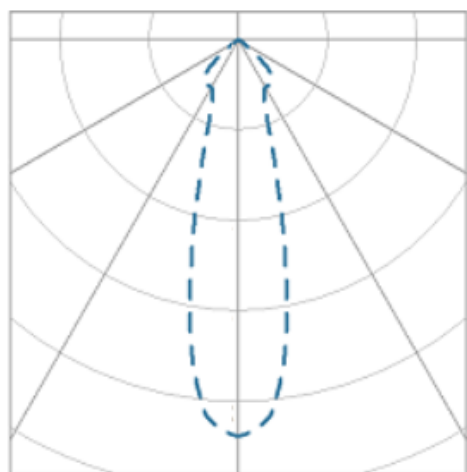

NETUNO EVO CIRCULAR EMBUTIR G GESSO FACHO DIRECIONAVEL 24° 28W COBMAX 2700K IRC90 (OPÇÕESPBE)

datasheet gerado em
19-09-24

REF.: NETUNO EVO-CI-EM-GE-OR124-28-COBMAX-27-90-G-(OPÇÕESPBE)

Luminária circular de embutir em forro de gesso, 28W 2700K IRC>90. Corpo em alumínio. Acabamento Branca, Preta ou Especial. Controle óptico principal através de refletor facho 24°. Luminária grau de proteção IP-20. Driver corrente constante Liga/Desliga, Triac, 1-10V ou Dali (consultar condições). Tensão de trabalho 220V ou Bivolt.

Aplicação	Ambiente interno
Instalação	Embutir Gesso
altura	97 mm
largura	Ø138 mm
IP	20
Corpo	Alumínio
Cor	Branca, Preta ou Especial
Ótica principal	Refletor
Potencia	28W
Fluxo do LED	3051lm
Fluxo Luminária	2992lm
intensidade	7618cd
Eficiência	107lm/W
facho	24°
CCT	2700K
IRC	>90
Tensão	220V ou Bivolt
Dimerização	Liga/Desliga, Dali, 0-10 ou Triac
Garantia	2 ou 5 anos
UGR	Espaçamento 1m (4H/8H) - <11/<11
Eficiência LED	127lm/W
Potência do LED	24,1W
Tipo de LED	COBmax