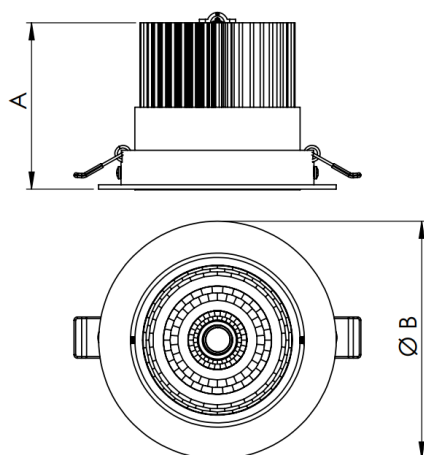

NETUNO EVO CIRCULAR EMBUTIR G GESSO FACHO DIRECIONAVEL 24° 28W COBMAX 2700K IRC90 (OPÇÕESPBE)

datasheet gerado em
19-09-24

REF.: NETUNO EVO-CI-EM-GE-OR124-28-COBMAX-27-90-G-(OPÇÕESPBE)

Luminária circular de embutir em forro de gesso, 28W 2700K IRC>90. Corpo em alumínio. Acabamento Branca, Preta ou Especial. Controle óptico principal através de refletor facho 24°. Luminária grau de proteção IP-20. Driver corrente constante Liga/Desliga, Triac, 1-10V ou Dali (consultar condições). Tensão de trabalho 220V ou Bivolt.

Aplicação	Ambiente interno
Instalação	Embutir Gesso
altura	97 mm
largura	Ø138 mm
IP	20
Corpo	Alumínio
Cor	Branca, Preta ou Especial
Ótica principal	Refletor
Potencia	28W
Fluxo do LED	3051lm
Fluxo Luminária	2992lm
intensidade	7618cd
Eficiência	107lm/W
facho	24°
CCT	2700K
IRC	>90
Tensão	220V ou Bivolt
Dimerização	Liga/Desliga, Dali, 0-10 ou Triac
Garantia	2 ou 5 anos
UGR	Espaçamento 1m (4H/8H) - <11/<11
Eficiência LED	127lm/W
Potência do LED	24,1W
Tipo de LED	COBmax