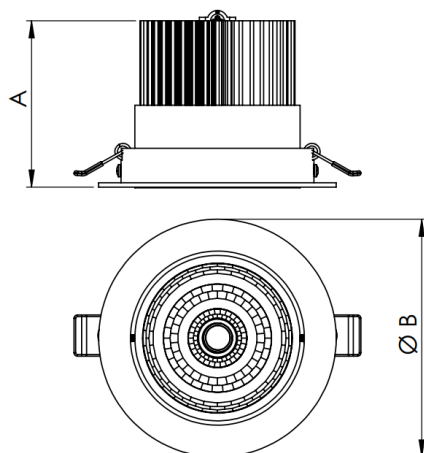

NETUNO EVO CIRCULAR EMBUTIR G GESSO FACHO DIRECIONAVEL 24° 28W COBMAX 3000K IRC90 (OPÇÕESPBE)

datasheet gerado em
19-09-24

REF.: NETUNO EVO-CI-EM-GE-OR124-28-COBMAX-30-90-G-(OPÇÕESPBE)

Luminária circular de embutir em forro de gesso, 28W 3000K IRC>90. Corpo em alumínio. Acabamento Branca, Preta ou Especial. Controle óptico principal através de refletor facho 24°. Luminária grau de proteção IP-20. Driver corrente constante Liga/Desliga, Triac, 1-10V ou Dali (consultar condições). Tensão de trabalho 220V ou Bivolt.

Aplicação	Ambiente interno
Instalação	Embutir Gesso
altura	97 mm
largura	Ø138 mm
IP	20
Corpo	Alumínio
Cor	Branca, Preta ou Especial
Ótica principal	Refletor
Potencia	28W
Fluxo do LED	3167lm
Fluxo Luminária	3080lm
intensidade	7842cd
Eficiência	110lm/W
facho	24°
CCT	3000K
IRC	>90
Tensão	220V ou Bivolt
Dimerização	Liga/Desliga, Dali, 0-10 ou Triac
Garantia	2 ou 5 anos
UGR	Espaçamento 1m (4H/8H) - <11/<11
Eficácia LED	131lm/W
Potência do LED	24,1W
Tipo de LED	COBmax