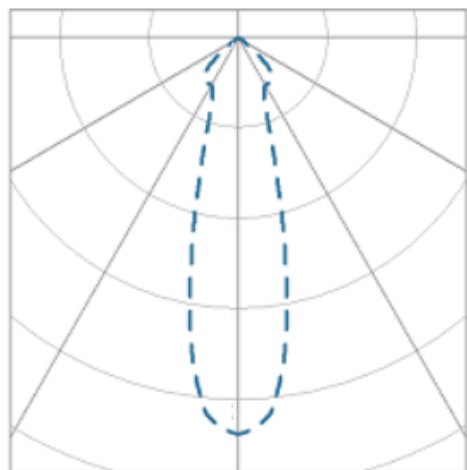

NETUNO EVO CIRCULAR EMBUTIR G GESSO FACHO DIRECIONAVEL 24° 28W COBMAX 3000K IRC90 (OPÇÕESPBE)

datasheet gerado em
19-09-24

REF.: NETUNO EVO-CI-EM-GE-OR124-28-COBMAX-30-90-G-(OPÇÕESPBE)

Luminária circular de embutir em forro de gesso, 28W 3000K IRC>90. Corpo em alumínio. Acabamento Branca, Preta ou Especial. Controle óptico principal através de refletor facho 24°. Luminária grau de proteção IP-20. Driver corrente constante Liga/Desliga, Triac, 1-10V ou Dali (consultar condições). Tensão de trabalho 220V ou Bivolt.

Aplicação	Ambiente interno
Instalação	Embutir Gesso
altura	97 mm
largura	Ø138 mm
IP	20
Corpo	Alumínio
Cor	Branca, Preta ou Especial
Ótica principal	Refletor
Potencia	28W
Fluxo do LED	3167lm
Fluxo Luminária	3080lm
intensidade	7842cd
Eficiência	110lm/W
facho	24°
CCT	3000K
IRC	>90
Tensão	220V ou Bivolt
Dimerização	Liga/Desliga, Dali, 0-10 ou Triac
Garantia	2 ou 5 anos
UGR	Espaçamento 1m (4H/8H) - <11/<11
Eficácia LED	131lm/W
Potência do LED	24,1W
Tipo de LED	COBmax