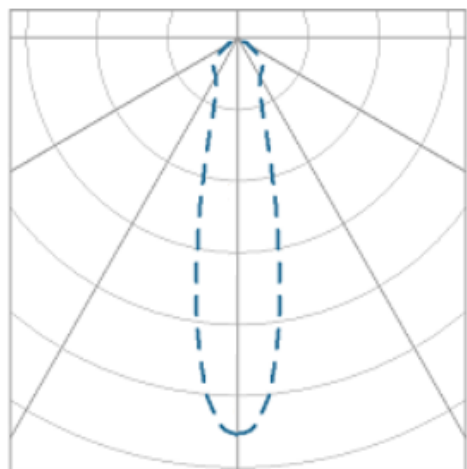

# NETUNO EVO CIRCULAR EMBUTIR M GESSO FACHO DIRECIONAVEL 24° 7W COBCOMFY 2500K IRC95 (OPÇÃOESPBE)

datasheet gerado em  
19-09-24

REF.: NETUNO EVO-CI-EM-GE-OR124-7-COBCOMFY-25-95-M-(OPÇÃOESPBE)

Luminária circular de embutir em forro de gesso, 7W 2500K IRC>95. Corpo em alumínio. Acabamento Branca, Preta ou Especial. Controle óptico principal através de refletor facho 24°. Luminária grau de proteção IP-20. Driver corrente constante Liga/Desliga, Triac, 1-10V ou Dali (consultar condições). Tensão de trabalho 220V ou Bivolt.

Aplicação	Ambiente interno
Instalação	Embutir Gesso
altura	72 mm
largura	Ø109 mm
IP	20
Corpo	Alumínio
Cor	Branca, Preta ou Especial
Ótica principal	Refletor
Potencia	7W
Fluxo do LED	563lm
Fluxo Luminária	597lm
intensidade	1519cd
Eficiência	85lm/W
facho	24°
CCT	2500K
IRC	>95
Tensão	220V ou Bivolt
Dimerização	Liga/Desliga, Dali, 0-10 ou Triac
Garantia	2 ou 5 anos
UGR	Espaçamento 1m (4H/8H) - <15/<15
Eficácia LED	115lm/W
Potência do LED	4,9W
Tipo de LED	COBcomfy