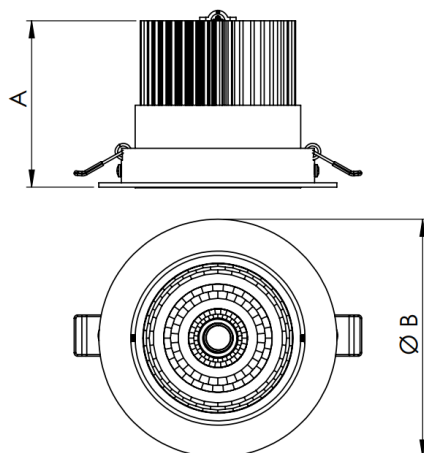

# NETUNO EVO CIRCULAR EMBUTIR M GESSO FACHO DIRECIONAVEL 24° 7W COBCOMFY 2500K IRC95 (OPÇÃOESPBE)

datasheet gerado em  
19-09-24

REF.: NETUNO EVO-CI-EM-GE-OR124-7-COBCOMFY-25-95-M-(OPÇÃOESPBE)

Luminária circular de embutir em forro de gesso, 7W 2500K IRC>95. Corpo em alumínio. Acabamento Branca, Preta ou Especial. Controle óptico principal através de refletor facho 24°. Luminária grau de proteção IP-20. Driver corrente constante Liga/Desliga, Triac, 1-10V ou Dali (consultar condições). Tensão de trabalho 220V ou Bivolt.

Aplicação	Ambiente interno
Instalação	Embutir Gesso
altura	72 mm
largura	Ø109 mm
IP	20
Corpo	Alumínio
Cor	Branca, Preta ou Especial
Ótica principal	Refletor
Potencia	7W
Fluxo do LED	563lm
Fluxo Luminária	597lm
intensidade	1519cd
Eficiência	85lm/W
facho	24°
CCT	2500K
IRC	>95
Tensão	220V ou Bivolt
Dimerização	Liga/Desliga, Dali, 0-10 ou Triac
Garantia	2 ou 5 anos
UGR	Espaçamento 1m (4H/8H) - <15/<15
Eficácia LED	115lm/W
Potência do LED	4,9W
Tipo de LED	COBcomfy