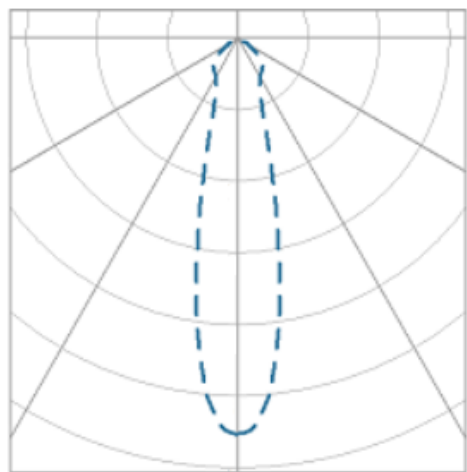

NETUNO EVO CIRCULAR EMBUTIR M GESSO FACHO DIRECIONAVEL 24° 7W COBCOMFY 3000K IRC95 (OPÇÃOESPBE)

datasheet gerado em
19-09-24

REF.: NETUNO EVO-CI-EM-GE-OR124-7-COBCOMFY-30-95-M-(OPÇÃOESPBE)

Luminária circular de embutir em forro de gesso, 7W 3000K IRC>95. Corpo em alumínio. Acabamento Branca, Preta ou Especial. Controle óptico principal através de refletor facho 24°. Luminária grau de proteção IP-20. Driver corrente constante Liga/Desliga, Triac, 1-10V ou Dali (consultar condições). Tensão de trabalho 220V ou Bivolt.

Aplicação	Ambiente interno
Instalação	Embutir Gesso
altura	72 mm
largura	Ø109 mm
IP	20
Corpo	Alumínio
Cor	Branca, Preta ou Especial
Ótica principal	Refletor
Potencia	7W
Fluxo do LED	586lm
Fluxo Luminária	622lm
intensidade	1583cd
Eficiência	89lm/W
facho	24°
CCT	3000K
IRC	>95
Tensão	220V ou Bivolt
Dimerização	Liga/Desliga, Dali, 0-10 ou Triac
Garantia	2 ou 5 anos
UGR	Espaçamento 1m (4H/8H) - <15/<15
Eficiência LED	120lm/W
Potência do LED	4,9W
Tipo de LED	COBcomfy