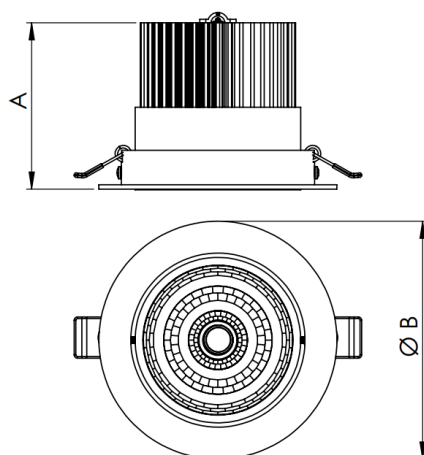

NETUNO EVO CIRCULAR EMBUTIR M GESSO FACHO DIRECIONAVEL 24° 7W COBCOMFY 3000K IRC95 (OPÇÃOESPBE)

datasheet gerado em
19-09-24

REF.: NETUNO EVO-CI-EM-GE-OR124-7-COBCOMFY-30-95-M-(OPÇÃOESPBE)

Luminária circular de embutir em forro de gesso, 7W 3000K IRC>95. Corpo em alumínio. Acabamento Branca, Preta ou Especial. Controle óptico principal através de refletor facho 24°. Luminária grau de proteção IP-20. Driver corrente constante Liga/Desliga, Triac, 1-10V ou Dali (consultar condições). Tensão de trabalho 220V ou Bivolt.

Aplicação	Ambiente interno
Instalação	Embutir Gesso
altura	72 mm
largura	Ø109 mm
IP	20
Corpo	Alumínio
Cor	Branca, Preta ou Especial
Ótica principal	Refletor
Potencia	7W
Fluxo do LED	586lm
Fluxo Luminária	622lm
intensidade	1583cd
Eficiência	89lm/W
facho	24°
CCT	3000K
IRC	>95
Tensão	220V ou Bivolt
Dimerização	Liga/Desliga, Dali, 0-10 ou Triac
Garantia	2 ou 5 anos
UGR	Espaçamento 1m (4H/8H) - <15/<15
Eficiência LED	120lm/W
Potência do LED	4,9W
Tipo de LED	COBcomfy