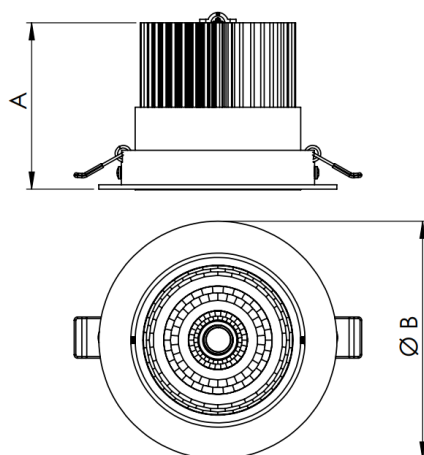

NETUNO EVO CIRCULAR EMBUTIR M GESSO FACHO DIRECIONAVEL 24° 7W COBMAX 2700K IRC90 (OPÇÕESPBE)

datasheet gerado em
19-09-24

REF.: NETUNO EVO-CI-EM-GE-OR124-7-COBMAX-27-90-M-(OPÇÕESPBE)

Luminária circular de embutir em forro de gesso, 7W 2700K IRC>90. Corpo em alumínio. Acabamento Branca, Preta ou Especial. Controle óptico principal através de refletor facho 24°. Luminária grau de proteção IP-20. Driver corrente constante Liga/Desliga, Triac, 1-10V ou Dali (consultar condições). Tensão de trabalho 220V ou Bivolt.

Aplicação	Ambiente interno
Instalação	Embutir Gesso
altura	72 mm
largura	Ø109 mm
IP	20
Corpo	Alumínio
Cor	Branca, Preta ou Especial
Ótica principal	Refletor
Potencia	7W
Fluxo do LED	680lm
Fluxo Luminária	742lm
intensidade	1888cd
Eficiência	106lm/W
facho	24°
CCT	2700K
IRC	>90
Tensão	220V ou Bivolt
Dimerização	Liga/Desliga, Dali, 0-10 ou Triac
Garantia	2 ou 5 anos
UGR	Espaçamento 1m (4H/8H) - <16/<16
Eficácia LED	145lm/W
Potência do LED	4,7W
Tipo de LED	COBmax