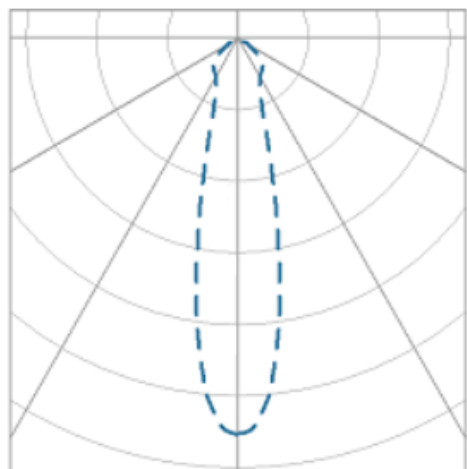

NETUNO EVO CIRCULAR EMBUTIR M GESSO FACHO DIRECIONAVEL 24° 7W COBMAX 2700K IRC90 (OPÇÕESPBE)

datasheet gerado em
19-09-24

REF.: NETUNO EVO-CI-EM-GE-OR124-7-COBMAX-27-90-M-(OPÇÕESPBE)

Luminária circular de embutir em forro de gesso, 7W 2700K IRC>90. Corpo em alumínio. Acabamento Branca, Preta ou Especial. Controle óptico principal através de refletor facho 24°. Luminária grau de proteção IP-20. Driver corrente constante Liga/Desliga, Triac, 1-10V ou Dali (consultar condições). Tensão de trabalho 220V ou Bivolt.

Aplicação	Ambiente interno
Instalação	Embutir Gesso
altura	72 mm
largura	Ø109 mm
IP	20
Corpo	Alumínio
Cor	Branca, Preta ou Especial
Ótica principal	Refletor
Potencia	7W
Fluxo do LED	680lm
Fluxo Luminária	742lm
intensidade	1888cd
Eficiência	106lm/W
facho	24°
CCT	2700K
IRC	>90
Tensão	220V ou Bivolt
Dimerização	Liga/Desliga, Dali, 0-10 ou Triac
Garantia	2 ou 5 anos
UGR	Espaçamento 1m (4H/8H) - <16/<16
Eficácia LED	145lm/W
Potência do LED	4,7W
Tipo de LED	COBmax