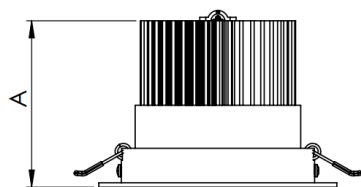

NETUNO EVO CIRCULAR EMBUTIR M GESSO FACHO DIRECIONAVEL 24° 7W COBMAX 4000K IRC90 (OPÇÕESPBE)

datasheet gerado em
19-09-24

REF.: NETUNO EVO-CI-EM-GE-OR124-7-COBMAX-40-90-M-(OPÇÕESPBE)

Luminária circular de embutir em forro de gesso, 7W 4000K IRC>90. Corpo em alumínio. Acabamento Branca, Preta ou Especial. Controle óptico principal através de refletor facho 24°. Luminária grau de proteção IP-20. Driver corrente constante Liga/Desliga, Triac, 1-10V ou Dali (consultar condições). Tensão de trabalho 220V ou Bivolt.

Aplicação	Ambiente interno
Instalação	Embutir Gesso
altura	72 mm
largura	Ø109 mm
IP	20
Corpo	Alumínio
Cor	Branca, Preta ou Especial
Ótica principal	Refletor
Potencia	7W
Fluxo do LED	734lm
Fluxo Luminária	790lm
intensidade	2012cd
Eficiência	113lm/W
facho	24°
CCT	4000K
IRC	>90
Tensão	220V ou Bivolt
Dimerização	Liga/Desliga, Dali, 0-10 ou Triac
Garantia	2 ou 5 anos
UGR	Espaçamento 1m (4H/8H) - <16/<16
Eficiência LED	156lm/W
Potência do LED	4,7W
Tipo de LED	COBmax