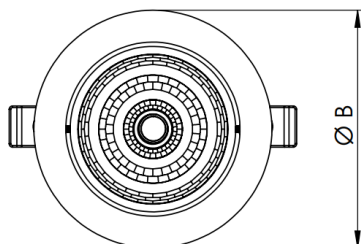

NETUNO EVO CIRCULAR EMBUTIR M GESSO FACHO DIRECIONAVEL 24° 7W COBMAX 4000K IRC90 (OPÇÕESPBE)

datasheet gerado em
19-09-24

REF.: NETUNO EVO-CI-EM-GE-OR124-7-COBMAX-40-90-M-(OPÇÕESPBE)

Luminária circular de embutir em forro de gesso, 7W 4000K IRC>90. Corpo em alumínio. Acabamento Branca, Preta ou Especial. Controle óptico principal através de refletor facho 24°. Luminária grau de proteção IP-20. Driver corrente constante Liga/Desliga, Triac, 1-10V ou Dali (consultar condições). Tensão de trabalho 220V ou Bivolt.

Aplicação	Ambiente interno
Instalação	Embutir Gesso
altura	72 mm
largura	Ø109 mm
IP	20
Corpo	Alumínio
Cor	Branca, Preta ou Especial
Ótica principal	Refletor
Potencia	7W
Fluxo do LED	734lm
Fluxo Luminária	790lm
intensidade	2012cd
Eficiência	113lm/W
facho	24°
CCT	4000K
IRC	>90
Tensão	220V ou Bivolt
Dimerização	Liga/Desliga, Dali, 0-10 ou Triac
Garantia	2 ou 5 anos
UGR	Espaçamento 1m (4H/8H) - <16/<16
Eficiência LED	156lm/W
Potência do LED	4,7W
Tipo de LED	COBmax