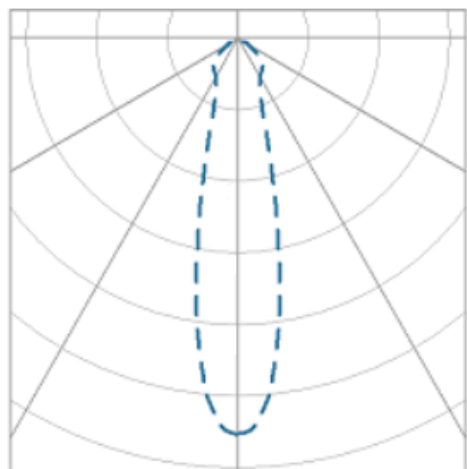

NETUNO EVO CIRCULAR EMBUTIR M GESSO FACHO DIRECIONAVEL 24° 7W COBMAX 4000K IRC90 (OPÇÕESPBE)

datasheet gerado em
19-09-24

REF.: NETUNO EVO-CI-EM-GE-OR124-7-COBMAX-40-90-M-(OPÇÕESPBE)

Luminária circular de embutir em forro de gesso, 7W 4000K IRC>90. Corpo em alumínio. Acabamento Branca, Preta ou Especial. Controle óptico principal através de refletor facho 24°. Luminária grau de proteção IP-20. Driver corrente constante Liga/Desliga, Triac, 1-10V ou Dali (consultar condições). Tensão de trabalho 220V ou Bivolt.

Aplicação	Ambiente interno
Instalação	Embutir Gesso
altura	72 mm
largura	Ø109 mm
IP	20
Corpo	Alumínio
Cor	Branca, Preta ou Especial
Ótica principal	Refletor
Potencia	7W
Fluxo do LED	734lm
Fluxo Luminária	790lm
intensidade	2012cd
Eficiência	113lm/W
facho	24°
CCT	4000K
IRC	>90
Tensão	220V ou Bivolt
Dimerização	Liga/Desliga, Dali, 0-10 ou Triac
Garantia	2 ou 5 anos
UGR	Espaçamento 1m (4H/8H) - <16/<16
Eficiência LED	156lm/W
Potência do LED	4,7W
Tipo de LED	COBmax