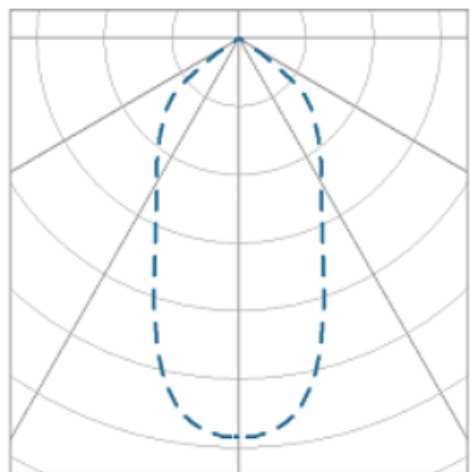

NETUNO EVO CIRCULAR EMBUTIR M GESSO FACHO DIRECIONAVEL 36° 10W COBCOMFY 2500K IRC95 (OPÇÕESPBE)

datasheet gerado em
19-09-24

REF.: NETUNO EVO-CI-EM-GE-ORI36-10-COBCOMFY-25-95-M-(OPÇÕESPBE)

Luminária circular de embutir em forro de gesso, 10W 2500K IRC>95. Corpo em alumínio. Acabamento Branca, Preta ou Especial. Controle óptico principal através de refletor facho 36°. Luminária grau de proteção IP-20. Driver corrente constante Liga/Desliga, Triac, 1-10V ou Dali (consultar condições). Tensão de trabalho 220V ou Bivolt.

Aplicação	Ambiente interno
Instalação	Embutir Gesso
altura	72 mm
largura	Ø109 mm
IP	20
Corpo	Alumínio
Cor	Branca, Preta ou Especial
Ótica principal	Refletor
Potencia	10W
Fluxo do LED	927lm
Fluxo Luminária	869lm
intensidade	890cd
Eficiência	87lm/W
facho	36°
CCT	2500K
IRC	>95
Tensão	220V ou Bivolt
Dimerização	Liga/Desliga, Dali, 0-10 ou Triac
Garantia	2 ou 5 anos
UGR	Espaçamento 1m (4H/8H) - <11/<11
Eficiência LED	105lm/W
Potência do LED	8,8W
Tipo de LED	COBcomfy