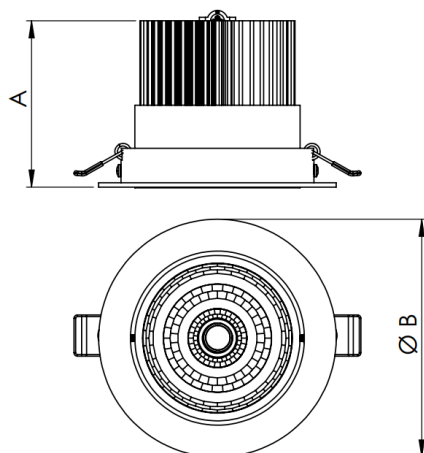

NETUNO EVO CIRCULAR EMBUTIR M GESSO FACHO DIRECIONAVEL 36° 10W COBCOMFY 2500K IRC95 (OPÇÕESPBE)

datasheet gerado em
19-09-24

REF.: NETUNO EVO-CI-EM-GE-ORI36-10-COBCOMFY-25-95-M-(OPÇÕESPBE)

Luminária circular de embutir em forro de gesso, 10W 2500K IRC>95. Corpo em alumínio. Acabamento Branca, Preta ou Especial. Controle óptico principal através de refletor facho 36°. Luminária grau de proteção IP-20. Driver corrente constante Liga/Desliga, Triac, 1-10V ou Dali (consultar condições). Tensão de trabalho 220V ou Bivolt.

Aplicação	Ambiente interno
Instalação	Embutir Gesso
altura	72 mm
largura	Ø109 mm
IP	20
Corpo	Alumínio
Cor	Branca, Preta ou Especial
Ótica principal	Refletor
Potencia	10W
Fluxo do LED	927lm
Fluxo Luminária	869lm
intensidade	890cd
Eficiência	87lm/W
facho	36°
CCT	2500K
IRC	>95
Tensão	220V ou Bivolt
Dimerização	Liga/Desliga, Dali, 0-10 ou Triac
Garantia	2 ou 5 anos
UGR	Espaçamento 1m (4H/8H) - <11/<11
Eficiência LED	105lm/W
Potência do LED	8,8W
Tipo de LED	COBcomfy