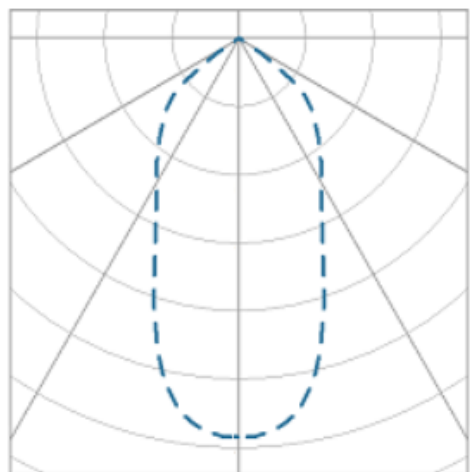

# NETUNO EVO CIRCULAR EMBUTIR M GESSO FACHO DIRECIONAVEL 36° 10W COBCOMFY 3000K IRC95 (OPÇÕESPBE)

datasheet gerado em  
19-09-24

REF.: NETUNO EVO-CI-EM-GE-ORI36-10-COBCOMFY-30-95-M-(OPÇÕESPBE)

Luminária circular de embutir em forro de gesso, 10W 3000K IRC>95. Corpo em alumínio. Acabamento Branca, Preta ou Especial. Controle óptico principal através de refletor facho 36°. Luminária grau de proteção IP-20. Driver corrente constante Liga/Desliga, Triac, 1-10V ou Dali (consultar condições). Tensão de trabalho 220V ou Bivolt.

|                 |                                   |
|-----------------|-----------------------------------|
| Aplicação       | Ambiente interno                  |
| Instalação      | Embutir Gesso                     |
| altura          | 72 mm                             |
| largura         | Ø109 mm                           |
| IP              | 20                                |
| Corpo           | Alumínio                          |
| Cor             | Branca, Preta ou Especial         |
| Ótica principal | Refletor                          |
| Potencia        | 10W                               |
| Fluxo do LED    | 965lm                             |
| Fluxo Luminária | 905lm                             |
| intensidade     | 928cd                             |
| Eficiência      | 91lm/W                            |
| facho           | 36°                               |
| CCT             | 3000K                             |
| IRC             | >95                               |
| Tensão          | 220V ou Bivolt                    |
| Dimerização     | Liga/Desliga, Dali, 0-10 ou Triac |
| Garantia        | 2 ou 5 anos                       |
| UGR             | Espaçamento 1m (4H/8H) - <11/<11  |
| Eficiência LED  | 110lm/W                           |
| Potência do LED | 8,8W                              |
| Tipo de LED     | COBcomfy                          |