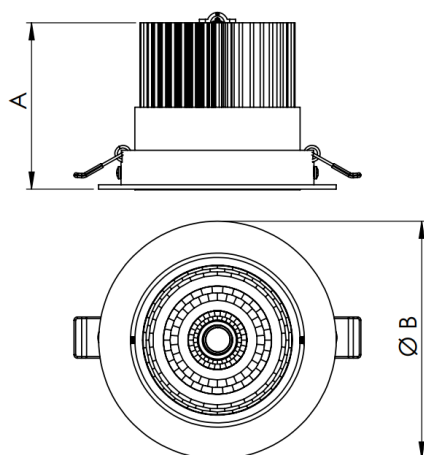

# NETUNO EVO CIRCULAR EMBUTIR M GESSO FACHO DIRECIONAVEL 36° 10W COBCOMFY 3000K IRC95 (OPÇÕESPBE)

datasheet gerado em  
19-09-24

REF.: NETUNO EVO-CI-EM-GE-ORI36-10-COBCOMFY-30-95-M-(OPÇÕESPBE)

Luminária circular de embutir em forro de gesso, 10W 3000K IRC>95. Corpo em alumínio. Acabamento Branca, Preta ou Especial. Controle óptico principal através de refletor facho 36°. Luminária grau de proteção IP-20. Driver corrente constante Liga/Desliga, Triac, 1-10V ou Dali (consultar condições). Tensão de trabalho 220V ou Bivolt.

|                 |                                   |
|-----------------|-----------------------------------|
| Aplicação       | Ambiente interno                  |
| Instalação      | Embutir Gesso                     |
| altura          | 72 mm                             |
| largura         | Ø109 mm                           |
| IP              | 20                                |
| Corpo           | Alumínio                          |
| Cor             | Branca, Preta ou Especial         |
| Ótica principal | Refletor                          |
| Potencia        | 10W                               |
| Fluxo do LED    | 965lm                             |
| Fluxo Luminária | 905lm                             |
| intensidade     | 928cd                             |
| Eficiência      | 91lm/W                            |
| facho           | 36°                               |
| CCT             | 3000K                             |
| IRC             | >95                               |
| Tensão          | 220V ou Bivolt                    |
| Dimerização     | Liga/Desliga, Dali, 0-10 ou Triac |
| Garantia        | 2 ou 5 anos                       |
| UGR             | Espaçamento 1m (4H/8H) - <11/<11  |
| Eficiência LED  | 110lm/W                           |
| Potência do LED | 8,8W                              |
| Tipo de LED     | COBcomfy                          |