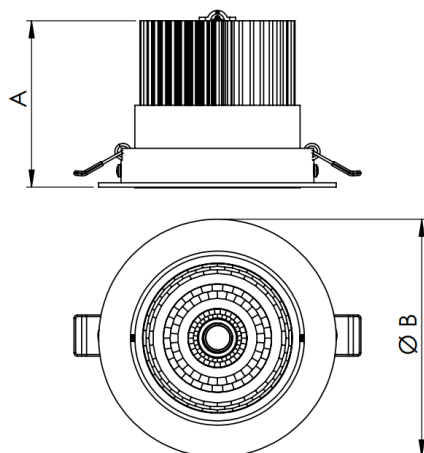

# NETUNO EVO CIRCULAR EMBUTIR M GESSO FACHO DIRECIONAVEL 36° 10W COBMAX 2700K IRC90 (OPÇÕESPBE)

datasheet gerado em  
19-09-24

REF.: NETUNO EVO-CI-EM-GE-ORI36-10-COBMAX-27-90-M-(OPÇÕESPBE)

Luminária circular de embutir em forro de gesso, 10W 2700K IRC>90. Corpo em alumínio. Acabamento Branca, Preta ou Especial. Controle óptico principal através de refletor facho 36°. Luminária grau de proteção IP-20. Driver corrente constante Liga/Desliga, Triac, 1-10V ou Dali (consultar condições). Tensão de trabalho 220V ou Bivolt.

Aplicação	Ambiente interno
Instalação	Embutir Gesso
altura	72 mm
largura	Ø109 mm
IP	20
Corpo	Alumínio
Cor	Branca, Preta ou Especial
Ótica principal	Refletor
Potencia	10W
Fluxo do LED	1131lm
Fluxo Luminária	1112lm
intensidade	1106cd
Eficiencia	111lm/W
facho	36°
CCT	2700K
IRC	>90
Tensão	220V ou Bivolt
Dimerização	Liga/Desliga, Dali, 0-10 ou Triac
Garantia	2 ou 5 anos
UGR	Espaçamento 1m (4H/8H) - <11/<11
Eficácia LED	132lm/W
Potência do LED	8,6W
Tipo de LED	COBmax