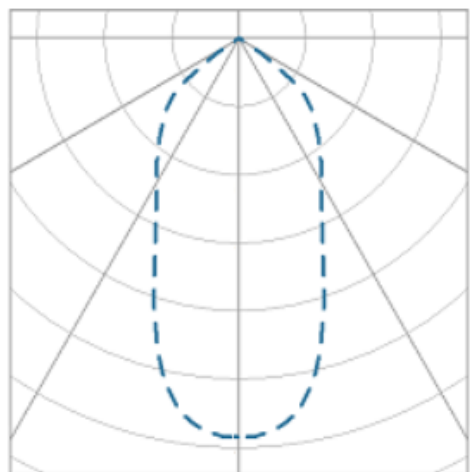

# NETUNO EVO CIRCULAR EMBUTIR M GESSO FACHO DIRECIONAVEL 36° 10W COBMAX 2700K IRC90 (OPÇÕESPBE)

datasheet gerado em  
19-09-24

REF.: NETUNO EVO-CI-EM-GE-ORI36-10-COBMAX-27-90-M-(OPÇÕESPBE)

Luminária circular de embutir em forro de gesso, 10W 2700K IRC>90. Corpo em alumínio. Acabamento Branca, Preta ou Especial. Controle óptico principal através de refletor facho 36°. Luminária grau de proteção IP-20. Driver corrente constante Liga/Desliga, Triac, 1-10V ou Dali (consultar condições). Tensão de trabalho 220V ou Bivolt.

Aplicação	Ambiente interno
Instalação	Embutir Gesso
altura	72 mm
largura	Ø109 mm
IP	20
Corpo	Alumínio
Cor	Branca, Preta ou Especial
Ótica principal	Refletor
Potencia	10W
Fluxo do LED	1131lm
Fluxo Luminária	1112lm
intensidade	1106cd
Eficiencia	111lm/W
facho	36°
CCT	2700K
IRC	>90
Tensão	220V ou Bivolt
Dimerização	Liga/Desliga, Dali, 0-10 ou Triac
Garantia	2 ou 5 anos
UGR	Espaçamento 1m (4H/8H) - <11/<11
Eficácia LED	132lm/W
Potência do LED	8,6W
Tipo de LED	COBmax