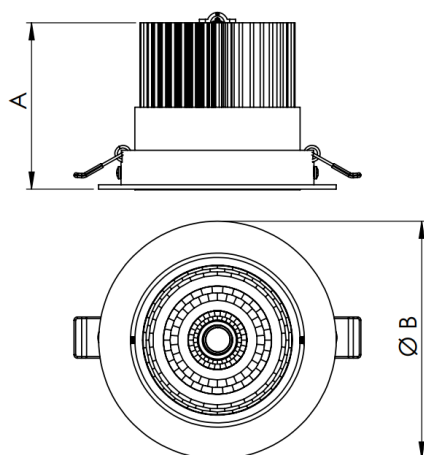

NETUNO EVO CIRCULAR EMBUTIR M GESSO FACHO DIRECIONAVEL 36° 10W COBMAX 3000K IRC90 (OPÇÕESPBE)

datasheet gerado em
19-09-24

REF.: NETUNO EVO-CI-EM-GE-ORI36-10-COBMAX-30-90-M-(OPÇÕESPBE)

Luminária circular de embutir em forro de gesso, 10W 3000K IRC>90. Corpo em alumínio. Acabamento Branca, Preta ou Especial. Controle óptico principal através de refletor facho 36°. Luminária grau de proteção IP-20. Driver corrente constante Liga/Desliga, Triac, 1-10V ou Dali (consultar condições). Tensão de trabalho 220V ou Bivolt.

Aplicação	Ambiente interno
Instalação	Embutir Gesso
altura	72 mm
largura	Ø109 mm
IP	20
Corpo	Alumínio
Cor	Branca, Preta ou Especial
Ótica principal	Refletor
Potencia	10W
Fluxo do LED	1173lm
Fluxo Luminária	1144lm
intensidade	1139cd
Eficiência	114lm/W
facho	36°
CCT	3000K
IRC	>90
Tensão	220V ou Bivolt
Dimerização	Liga/Desliga, Dali, 0-10 ou Triac
Garantia	2 ou 5 anos
UGR	Espaçamento 1m (4H/8H) - <11/<11
Eficácia LED	136lm/W
Potência do LED	8,6W
Tipo de LED	COBmax