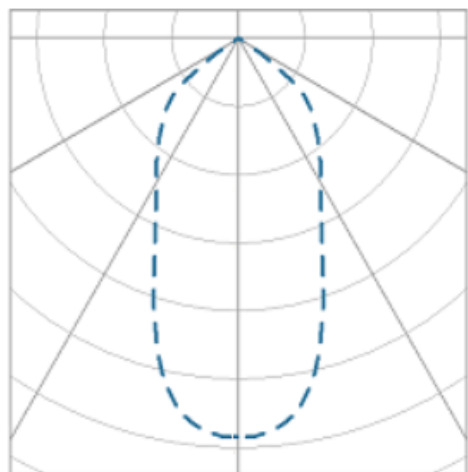

NETUNO EVO CIRCULAR EMBUTIR M GESSO FACHO DIRECIONAVEL 36° 10W COBMAX 3000K IRC90 (OPÇÕESPBE)

datasheet gerado em
19-09-24

REF.: NETUNO EVO-CI-EM-GE-ORI36-10-COBMAX-30-90-M-(OPÇÕESPBE)

Luminária circular de embutir em forro de gesso, 10W 3000K IRC>90. Corpo em alumínio. Acabamento Branca, Preta ou Especial. Controle óptico principal através de refletor facho 36°. Luminária grau de proteção IP-20. Driver corrente constante Liga/Desliga, Triac, 1-10V ou Dali (consultar condições). Tensão de trabalho 220V ou Bivolt.

Aplicação	Ambiente interno
Instalação	Embutir Gesso
altura	72 mm
largura	Ø109 mm
IP	20
Corpo	Alumínio
Cor	Branca, Preta ou Especial
Ótica principal	Refletor
Potencia	10W
Fluxo do LED	1173lm
Fluxo Luminária	1144lm
intensidade	1139cd
Eficiência	114lm/W
facho	36°
CCT	3000K
IRC	>90
Tensão	220V ou Bivolt
Dimerização	Liga/Desliga, Dali, 0-10 ou Triac
Garantia	2 ou 5 anos
UGR	Espaçamento 1m (4H/8H) - <11/<11
Eficácia LED	136lm/W
Potência do LED	8,6W
Tipo de LED	COBmax