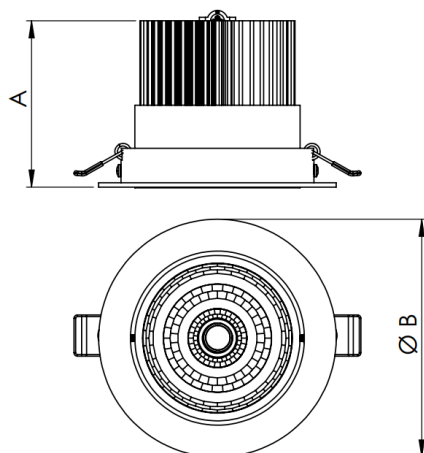

NETUNO EVO CIRCULAR EMBUTIR M GESSO FACHO DIRECIONAVEL 36° 10W COBMAX 4000K IRC90 (OPÇÕESPBE)

datasheet gerado em
19-09-24

REF.: NETUNO EVO-CI-EM-GE-ORI36-10-COBMAX-40-90-M-(OPÇÕESPBE)

Luminária circular de embutir em forro de gesso, 10W 4000K IRC>90. Corpo em alumínio. Acabamento Branca, Preta ou Especial. Controle óptico principal através de refletor facho 36°. Luminária grau de proteção IP-20. Driver corrente constante Liga/Desliga, Triac, 1-10V ou Dali (consultar condições). Tensão de trabalho 220V ou Bivolt.

Aplicação	Ambiente interno
Instalação	Embutir Gesso
altura	72 mm
largura	Ø109 mm
IP	20
Corpo	Alumínio
Cor	Branca, Preta ou Especial
Ótica principal	Refletor
Potencia	10W
Fluxo do LED	1221lm
Fluxo Luminária	1185lm
intensidade	1179cd
Eficiência	119lm/W
facho	36°
CCT	4000K
IRC	>90
Tensão	220V ou Bivolt
Dimerização	Liga/Desliga, Dali, 0-10 ou Triac
Garantia	2 ou 5 anos
UGR	Espaçamento 1m (4H/8H) - <12/<12
Eficácia LED	142lm/W
Potência do LED	8,6W
Tipo de LED	COBmax