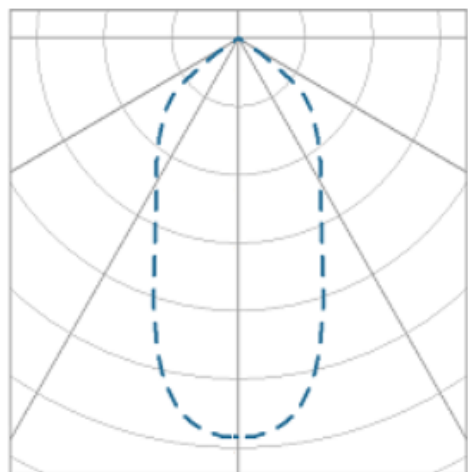

NETUNO EVO CIRCULAR EMBUTIR M GESSO FACHO DIRECIONAVEL 36° 10W COBMAX 4000K IRC90 (OPÇÕESPBE)

datasheet gerado em
19-09-24

REF.: NETUNO EVO-CI-EM-GE-ORI36-10-COBMAX-40-90-M-(OPÇÕESPBE)

Luminária circular de embutir em forro de gesso, 10W 4000K IRC>90. Corpo em alumínio. Acabamento Branca, Preta ou Especial. Controle óptico principal através de refletor facho 36°. Luminária grau de proteção IP-20. Driver corrente constante Liga/Desliga, Triac, 1-10V ou Dali (consultar condições). Tensão de trabalho 220V ou Bivolt.

Aplicação	Ambiente interno
Instalação	Embutir Gesso
altura	72 mm
largura	Ø109 mm
IP	20
Corpo	Alumínio
Cor	Branca, Preta ou Especial
Ótica principal	Refletor
Potencia	10W
Fluxo do LED	1221lm
Fluxo Luminária	1185lm
intensidade	1179cd
Eficiência	119lm/W
facho	36°
CCT	4000K
IRC	>90
Tensão	220V ou Bivolt
Dimerização	Liga/Desliga, Dali, 0-10 ou Triac
Garantia	2 ou 5 anos
UGR	Espaçamento 1m (4H/8H) - <12/<12
Eficácia LED	142lm/W
Potência do LED	8,6W
Tipo de LED	COBmax