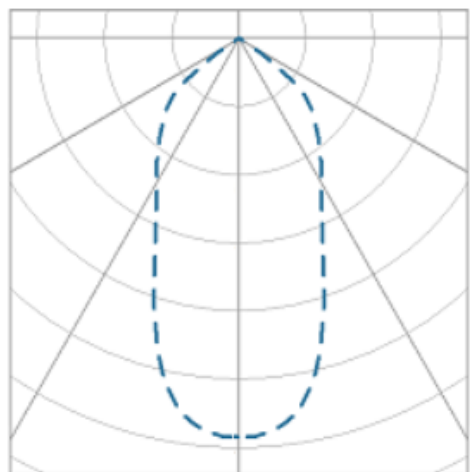

NETUNO EVO CIRCULAR EMBUTIR M GESSO FACHO DIRECIONAVEL 36° 14W COBCOMFY 2500K IRC95 (OPÇÕESPBE)

datasheet gerado em
19-09-24

REF.: NETUNO EVO-CI-EM-GE-ORI36-14-COBCOMFY-25-95-M-(OPÇÕESPBE)

Luminária circular de embutir em forro de gesso, 14W 2500K IRC>95. Corpo em alumínio. Acabamento Branca, Preta ou Especial. Controle óptico principal através de refletor facho 36°. Luminária grau de proteção IP-20. Driver corrente constante Liga/Desliga, Triac, 1-10V ou Dali (consultar condições). Tensão de trabalho 220V ou Bivolt.

Aplicação	Ambiente interno
Instalação	Embutir Gesso
altura	72 mm
largura	Ø109 mm
IP	20
Corpo	Alumínio
Cor	Branca, Preta ou Especial
Ótica principal	Refletor
Potencia	14W
Fluxo do LED	1226lm
Fluxo Luminária	1082lm
intensidade	1142cd
Eficiência	77lm/W
facho	36°
CCT	2500K
IRC	>95
Tensão	220V ou Bivolt
Dimerização	Liga/Desliga, Dali, 0-10 ou Triac
Garantia	2 ou 5 anos
UGR	Espaçamento 1m (4H/8H) - <11/<11
Eficiência LED	97lm/W
Potência do LED	12,6W
Tipo de LED	COBcomfy