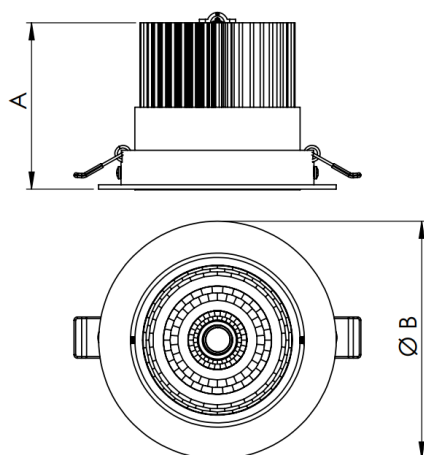

NETUNO EVO CIRCULAR EMBUTIR M GESSO FACHO DIRECIONAVEL 36° 14W COBCOMFY 2500K IRC95 (OPÇÕESPBE)

datasheet gerado em
19-09-24

REF.: NETUNO EVO-CI-EM-GE-ORI36-14-COBCOMFY-25-95-M-(OPÇÕESPBE)

Luminária circular de embutir em forro de gesso, 14W 2500K IRC>95. Corpo em alumínio. Acabamento Branca, Preta ou Especial. Controle óptico principal através de refletor facho 36°. Luminária grau de proteção IP-20. Driver corrente constante Liga/Desliga, Triac, 1-10V ou Dali (consultar condições). Tensão de trabalho 220V ou Bivolt.

Aplicação	Ambiente interno
Instalação	Embutir Gesso
altura	72 mm
largura	Ø109 mm
IP	20
Corpo	Alumínio
Cor	Branca, Preta ou Especial
Ótica principal	Refletor
Potencia	14W
Fluxo do LED	1226lm
Fluxo Luminária	1082lm
intensidade	1142cd
Eficiência	77lm/W
facho	36°
CCT	2500K
IRC	>95
Tensão	220V ou Bivolt
Dimerização	Liga/Desliga, Dali, 0-10 ou Triac
Garantia	2 ou 5 anos
UGR	Espaçamento 1m (4H/8H) - <11/<11
Eficiência LED	97lm/W
Potência do LED	12,6W
Tipo de LED	COBcomfy