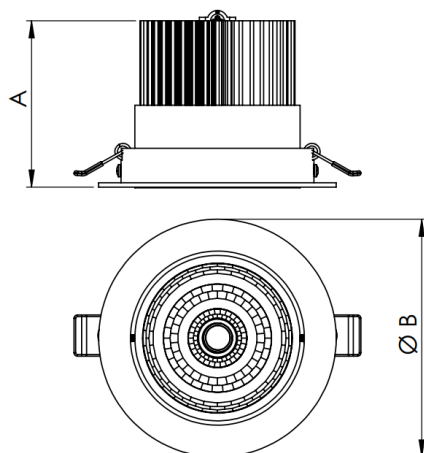

NETUNO EVO CIRCULAR EMBUTIR M GESSO FACHO DIRECIONAVEL 36° 14W COBMAX 3000K IRC90 (OPÇÕESPBE)

datasheet gerado em
19-09-24

REF.: NETUNO EVO-CI-EM-GE-ORI36-14-COBMAX-30-90-M-(OPÇÕESPBE)

Luminária circular de embutir em forro de gesso, 14W 3000K IRC>90. Corpo em alumínio. Acabamento Branca, Preta ou Especial. Controle óptico principal através de refletor facho 36°. Luminária grau de proteção IP-20. Driver corrente constante Liga/Desliga, Triac, 1-10V ou Dali (consultar condições). Tensão de trabalho 220V ou Bivolt.

Aplicação	Ambiente interno
Instalação	Embutir Gesso
altura	72 mm
largura	Ø109 mm
IP	20
Corpo	Alumínio
Cor	Branca, Preta ou Especial
Ótica principal	Refletor
Potencia	14W
Fluxo do LED	1505lm
Fluxo Luminária	1426lm
intensidade	1461cd
Eficiência	102lm/W
facho	36°
CCT	3000K
IRC	>90
Tensão	220V ou Bivolt
Dimerização	Liga/Desliga, Dali, 0-10 ou Triac
Garantia	2 ou 5 anos
UGR	Espaçamento 1m (4H/8H) - <12/<12
Eficácia LED	126lm/W
Potência do LED	11,9W
Tipo de LED	COBmax