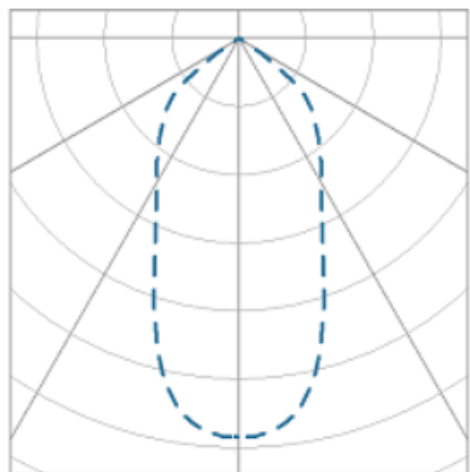

NETUNO EVO CIRCULAR EMBUTIR M GESSO FACHO DIRECIONAVEL 36° 14W COBMAX 3000K IRC90 (OPÇÕESPBE)

datasheet gerado em
19-09-24

REF.: NETUNO EVO-CI-EM-GE-ORI36-14-COBMAX-30-90-M-(OPÇÕESPBE)

Luminária circular de embutir em forro de gesso, 14W 3000K IRC>90. Corpo em alumínio. Acabamento Branca, Preta ou Especial. Controle óptico principal através de refletor facho 36°. Luminária grau de proteção IP-20. Driver corrente constante Liga/Desliga, Triac, 1-10V ou Dali (consultar condições). Tensão de trabalho 220V ou Bivolt.

Aplicação	Ambiente interno
Instalação	Embutir Gesso
altura	72 mm
largura	Ø109 mm
IP	20
Corpo	Alumínio
Cor	Branca, Preta ou Especial
Ótica principal	Refletor
Potencia	14W
Fluxo do LED	1505lm
Fluxo Luminária	1426lm
intensidade	1461cd
Eficiência	102lm/W
facho	36°
CCT	3000K
IRC	>90
Tensão	220V ou Bivolt
Dimerização	Liga/Desliga, Dali, 0-10 ou Triac
Garantia	2 ou 5 anos
UGR	Espaçamento 1m (4H/8H) - <12/<12
Eficácia LED	126lm/W
Potência do LED	11,9W
Tipo de LED	COBmax