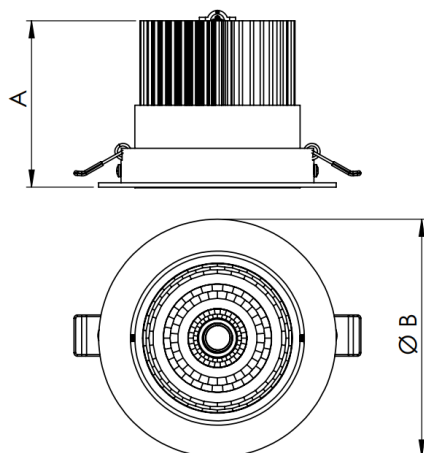

# NETUNO EVO CIRCULAR EMBUTIR M GESSO FACHO DIRECIONAVEL 36° 14W COBMAX 4000K IRC90 (OPÇÃOESPBE)

datasheet gerado em  
19-09-24

REF.: NETUNO EVO-CI-EM-GE-ORI36-14-COBMAX-40-90-M-(OPÇÃOESPBE)

Luminária circular de embutir em forro de gesso, 14W 4000K IRC>90. Corpo em alumínio. Acabamento Branca, Preta ou Especial. Controle óptico principal através de refletor facho 36°. Luminária grau de proteção IP-20. Driver corrente constante Liga/Desliga, Triac, 1-10V ou Dali (consultar condições). Tensão de trabalho 220V ou Bivolt.

Aplicação	Ambiente interno
Instalação	Embutir Gesso
altura	72 mm
largura	Ø109 mm
IP	20
Corpo	Alumínio
Cor	Branca, Preta ou Especial
Ótica principal	Refletor
Potencia	14W
Fluxo do LED	1565lm
Fluxo Luminária	1476lm
intensidade	1513cd
Eficiência	105lm/W
facho	36°
CCT	4000K
IRC	>90
Tensão	220V ou Bivolt
Dimerização	Liga/Desliga, Dali, 0-10 ou Triac
Garantia	2 ou 5 anos
UGR	Espaçamento 1m (4H/8H) - <12/<12
Eficácia LED	132lm/W
Potência do LED	11,9W
Tipo de LED	COBmax