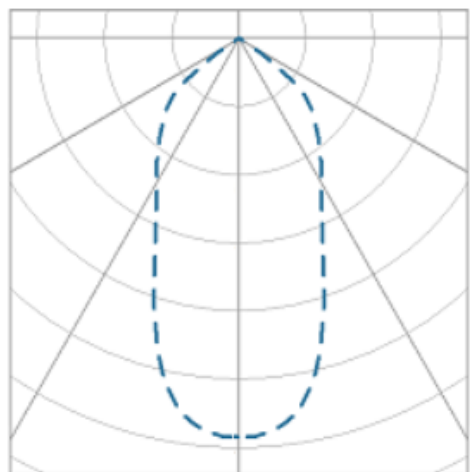

# NETUNO EVO CIRCULAR EMBUTIR M GESSO FACHO DIRECIONAVEL 36° 14W COBMAX 4000K IRC90 (OPÇÃOESPBE)

datasheet gerado em  
19-09-24

REF.: NETUNO EVO-CI-EM-GE-ORI36-14-COBMAX-40-90-M-(OPÇÃOESPBE)

Luminária circular de embutir em forro de gesso, 14W 4000K IRC>90. Corpo em alumínio. Acabamento Branca, Preta ou Especial. Controle óptico principal através de refletor facho 36°. Luminária grau de proteção IP-20. Driver corrente constante Liga/Desliga, Triac, 1-10V ou Dali (consultar condições). Tensão de trabalho 220V ou Bivolt.

Aplicação	Ambiente interno
Instalação	Embutir Gesso
altura	72 mm
largura	Ø109 mm
IP	20
Corpo	Alumínio
Cor	Branca, Preta ou Especial
Ótica principal	Refletor
Potencia	14W
Fluxo do LED	1565lm
Fluxo Luminária	1476lm
intensidade	1513cd
Eficiência	105lm/W
facho	36°
CCT	4000K
IRC	>90
Tensão	220V ou Bivolt
Dimerização	Liga/Desliga, Dali, 0-10 ou Triac
Garantia	2 ou 5 anos
UGR	Espaçamento 1m (4H/8H) - <12/<12
Eficácia LED	132lm/W
Potência do LED	11,9W
Tipo de LED	COBmax