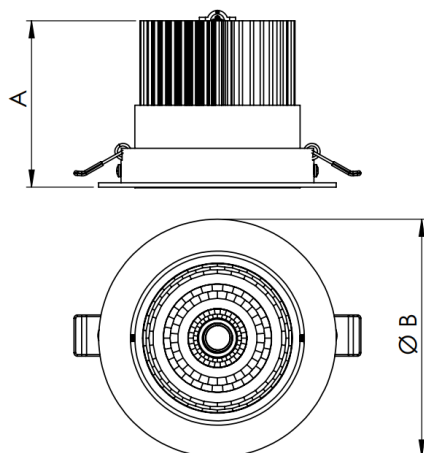

NETUNO EVO CIRCULAR EMBUTIR G GESSO FACHO DIRECIONAVEL 36° 20W COBCOMFY 2500K IRC95 (OPÇÕESPBE)

datasheet gerado em
19-09-24

REF.: NETUNO EVO-CI-EM-GE-ORI36-20-COBCOMFY-25-95-G-(OPÇÕESPBE)

Luminária circular de embutir em forro de gesso, 20W 2500K IRC>95. Corpo em alumínio. Acabamento Branca, Preta ou Especial. Controle óptico principal através de refletor facho 36°. Luminária grau de proteção IP-20. Driver corrente constante Liga/Desliga, Triac, 1-10V ou Dali (consultar condições). Tensão de trabalho 220V ou Bivolt.

Aplicação	Ambiente interno
Instalação	Embutir Gesso
altura	97 mm
largura	Ø138 mm
IP	20
Corpo	Alumínio
Cor	Branca, Preta ou Especial
Ótica principal	Refletor
Potencia	20W
Fluxo do LED	1851lm
Fluxo Luminária	1783lm
intensidade	1708cd
Eficiência	89lm/W
facho	36°
CCT	2500K
IRC	>95
Tensão	220V ou Bivolt
Dimerização	Liga/Desliga, Dali, 0-10 ou Triac
Garantia	2 ou 5 anos
UGR	Espaçamento 1m (4H/8H) - <-10/<-10
Eficiência LED	107lm/W
Potência do LED	17,3W
Tipo de LED	COBcomfy