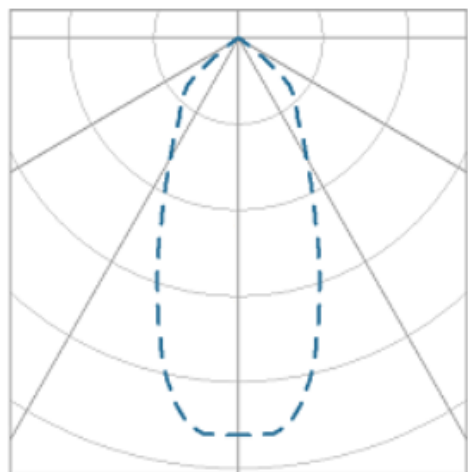

NETUNO EVO CIRCULAR EMBUTIR G GESSO FACHO DIRECIONAVEL 36° 20W COBCOMFY 2500K IRC95 (OPÇÕESPBE)

datasheet gerado em
19-09-24

REF.: NETUNO EVO-CI-EM-GE-ORI36-20-COBCOMFY-25-95-G-(OPÇÕESPBE)

Luminária circular de embutir em forro de gesso, 20W 2500K IRC>95. Corpo em alumínio. Acabamento Branca, Preta ou Especial. Controle óptico principal através de refletor facho 36°. Luminária grau de proteção IP-20. Driver corrente constante Liga/Desliga, Triac, 1-10V ou Dali (consultar condições). Tensão de trabalho 220V ou Bivolt.

Aplicação	Ambiente interno
Instalação	Embutir Gesso
altura	97 mm
largura	Ø138 mm
IP	20
Corpo	Alumínio
Cor	Branca, Preta ou Especial
Ótica principal	Refletor
Potencia	20W
Fluxo do LED	1851lm
Fluxo Luminária	1783lm
intensidade	1708cd
Eficiência	89lm/W
facho	36°
CCT	2500K
IRC	>95
Tensão	220V ou Bivolt
Dimerização	Liga/Desliga, Dali, 0-10 ou Triac
Garantia	2 ou 5 anos
UGR	Espaçamento 1m (4H/8H) - <-10/<-10
Eficiência LED	107lm/W
Potência do LED	17,3W
Tipo de LED	COBcomfy