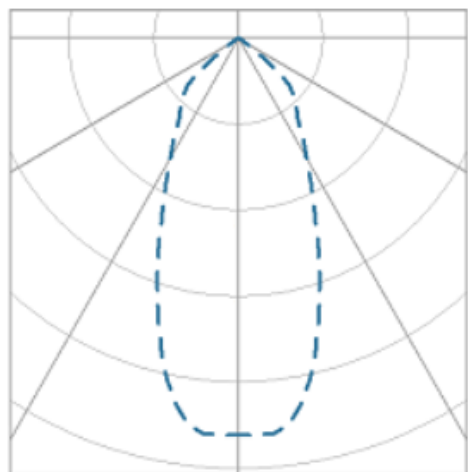

NETUNO EVO CIRCULAR EMBUTIR G GESSO FACHO DIRECIONAVEL 36° 20W COBCOMFY 3000K IRC95 (OPÇÃOESPBE)

datasheet gerado em
19-09-24

REF.: NETUNO EVO-CI-EM-GE-ORI36-20-COBCOMFY-30-95-G-(OPÇÃOESPBE)

Luminária circular de embutir em forro de gesso, 20W 3000K IRC>95. Corpo em alumínio. Acabamento Branca, Preta ou Especial. Controle óptico principal através de refletor facho 36°. Luminária grau de proteção IP-20. Driver corrente constante Liga/Desliga, Triac, 1-10V ou Dali (consultar condições). Tensão de trabalho 220V ou Bivolt.

Aplicação	Ambiente interno
Instalação	Embutir Gesso
altura	97 mm
largura	Ø138 mm
IP	20
Corpo	Alumínio
Cor	Branca, Preta ou Especial
Ótica principal	Refletor
Potencia	20W
Fluxo do LED	1938lm
Fluxo Luminária	1859lm
intensidade	1781cd
Eficiência	93lm/W
facho	36°
CCT	3000K
IRC	>95
Tensão	220V ou Bivolt
Dimerização	Liga/Desliga, Dali, 0-10 ou Triac
Garantia	2 ou 5 anos
UGR	Espaçamento 1m (4H/8H) - <-10/<-10
Eficácia LED	112lm/W
Potência do LED	17,3W
Tipo de LED	COBcomfy