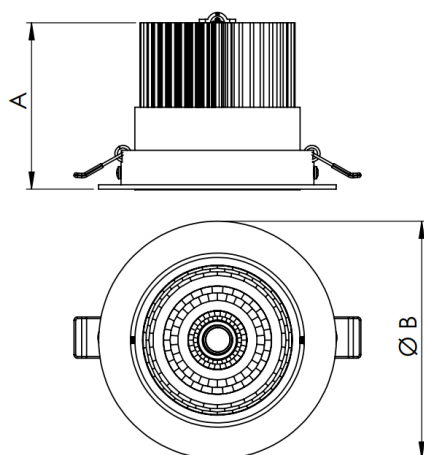

NETUNO EVO CIRCULAR EMBUTIR G GESSO FACHO DIRECIONAVEL 36° 20W COBCOMFY 3000K IRC95 (OPÇÃOESPBE)

datasheet gerado em
19-09-24

REF.: NETUNO EVO-CI-EM-GE-ORI36-20-COBCOMFY-30-95-G-(OPÇÃOESPBE)

Luminária circular de embutir em forro de gesso, 20W 3000K IRC>95. Corpo em alumínio. Acabamento Branca, Preta ou Especial. Controle óptico principal através de refletor facho 36°. Luminária grau de proteção IP-20. Driver corrente constante Liga/Desliga, Triac, 1-10V ou Dali (consultar condições). Tensão de trabalho 220V ou Bivolt.

Aplicação	Ambiente interno
Instalação	Embutir Gesso
altura	97 mm
largura	Ø138 mm
IP	20
Corpo	Alumínio
Cor	Branca, Preta ou Especial
Ótica principal	Refletor
Potencia	20W
Fluxo do LED	1938lm
Fluxo Luminária	1859lm
intensidade	1781cd
Eficiência	93lm/W
facho	36°
CCT	3000K
IRC	>95
Tensão	220V ou Bivolt
Dimerização	Liga/Desliga, Dali, 0-10 ou Triac
Garantia	2 ou 5 anos
UGR	Espaçamento 1m (4H/8H) - <-10/<-10
Eficácia LED	112lm/W
Potência do LED	17,3W
Tipo de LED	COBcomfy