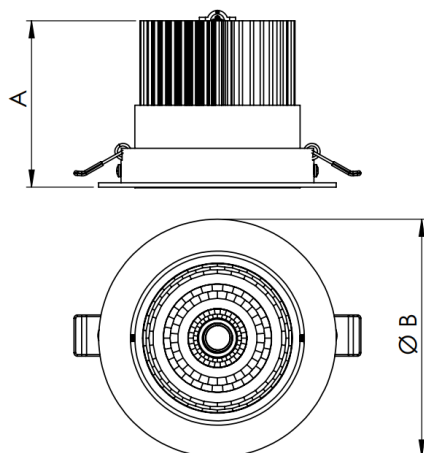

# NETUNO EVO CIRCULAR EMBUTIR G GESSO FACHO DIRECIONAVEL 36° 20W COBMAX 3000K IRC90 (OPÇÕESPBE)

datasheet gerado em  
19-09-24

REF.: NETUNO EVO-CI-EM-GE-ORI36-20-COBMAX-30-90-G-(OPÇÕESPBE)

Luminária circular de embutir em forro de gesso, 20W 3000K IRC>90. Corpo em alumínio. Acabamento Branca, Preta ou Especial. Controle óptico principal através de refletor facho 36°. Luminária grau de proteção IP-20. Driver corrente constante Liga/Desliga, Triac, 1-10V ou Dali (consultar condições). Tensão de trabalho 220V ou Bivolt.

Aplicação	Ambiente interno
Instalação	Embutir Gesso
altura	97 mm
largura	Ø138 mm
IP	20
Corpo	Alumínio
Cor	Branca, Preta ou Especial
Ótica principal	Refletor
Potencia	20W
Fluxo do LED	2331lm
Fluxo Luminária	2282lm
intensidade	2186cd
Eficiência	114lm/W
facho	36°
CCT	3000K
IRC	>90
Tensão	220V ou Bivolt
Dimerização	Liga/Desliga, Dali, 0-10 ou Triac
Garantia	2 ou 5 anos
UGR	Espaçamento 1m (4H/8H) - <-9/<-9
Eficiência LED	138lm/W
Potência do LED	16,9W
Tipo de LED	COBmax