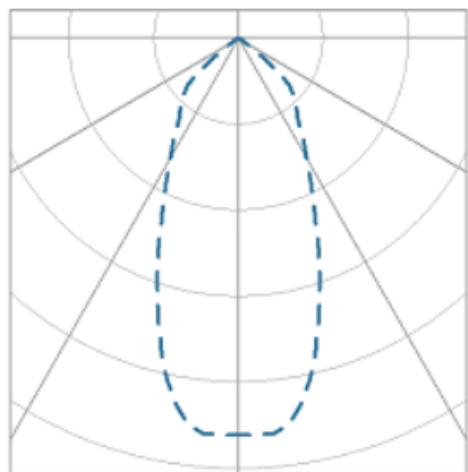

# NETUNO EVO CIRCULAR EMBUTIR G GESSO FACHO DIRECIONAVEL 36° 20W COBMAX 3000K IRC90 (OPÇÕESPBE)

datasheet gerado em  
19-09-24

REF.: NETUNO EVO-CI-EM-GE-ORI36-20-COBMAX-30-90-G-(OPÇÕESPBE)

Luminária circular de embutir em forro de gesso, 20W 3000K IRC>90. Corpo em alumínio. Acabamento Branca, Preta ou Especial. Controle óptico principal através de refletor facho 36°. Luminária grau de proteção IP-20. Driver corrente constante Liga/Desliga, Triac, 1-10V ou Dali (consultar condições). Tensão de trabalho 220V ou Bivolt.

Aplicação	Ambiente interno
Instalação	Embutir Gesso
altura	97 mm
largura	Ø138 mm
IP	20
Corpo	Alumínio
Cor	Branca, Preta ou Especial
Ótica principal	Refletor
Potencia	20W
Fluxo do LED	2331lm
Fluxo Luminária	2282lm
intensidade	2186cd
Eficiência	114lm/W
facho	36°
CCT	3000K
IRC	>90
Tensão	220V ou Bivolt
Dimerização	Liga/Desliga, Dali, 0-10 ou Triac
Garantia	2 ou 5 anos
UGR	Espaçamento 1m (4H/8H) - <-9/<-9
Eficiência LED	138lm/W
Potência do LED	16,9W
Tipo de LED	COBmax