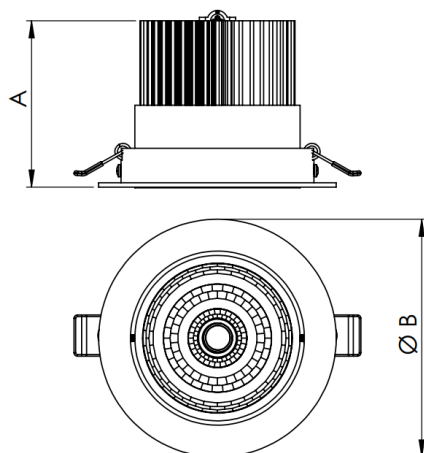

NETUNO EVO CIRCULAR EMBUTIR G GESSO FACHO DIRECIONAVEL 36° 20W COBMAX 4000K IRC90 (OPÇÕESPBE)

datasheet gerado em
19-09-24

REF.: NETUNO EVO-CI-EM-GE-ORI36-20-COBMAX-40-90-G-(OPÇÕESPBE)

Luminária circular de embutir em forro de gesso, 20W 4000K IRC>90. Corpo em alumínio. Acabamento Branca, Preta ou Especial. Controle óptico principal através de refletor facho 36°. Luminária grau de proteção IP-20. Driver corrente constante Liga/Desliga, Triac, 1-10V ou Dali (consultar condições). Tensão de trabalho 220V ou Bivolt.

Aplicação	Ambiente interno
Instalação	Embutir Gesso
altura	97 mm
largura	Ø138 mm
IP	20
Corpo	Alumínio
Cor	Branca, Preta ou Especial
Ótica principal	Refletor
Potencia	20W
Fluxo do LED	2510lm
Fluxo Luminária	2362lm
intensidade	2264cd
Eficiência	118lm/W
facho	36°
CCT	4000K
IRC	>90
Tensão	220V ou Bivolt
Dimerização	Liga/Desliga, Dali, 0-10 ou Triac
Garantia	2 ou 5 anos
UGR	Espaçamento 1m (4H/8H) - <-9/<-9
Eficácia LED	149lm/W
Potência do LED	16,9W
Tipo de LED	COBmax