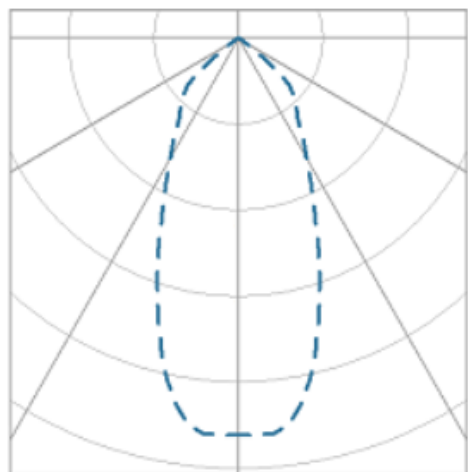

NETUNO EVO CIRCULAR EMBUTIR G GESSO FACHO DIRECIONAVEL 36° 20W COBMAX 4000K IRC90 (OPÇÕESPBE)

datasheet gerado em
19-09-24

REF.: NETUNO EVO-CI-EM-GE-ORI36-20-COBMAX-40-90-G-(OPÇÕESPBE)

Luminária circular de embutir em forro de gesso, 20W 4000K IRC>90. Corpo em alumínio. Acabamento Branca, Preta ou Especial. Controle óptico principal através de refletor facho 36°. Luminária grau de proteção IP-20. Driver corrente constante Liga/Desliga, Triac, 1-10V ou Dali (consultar condições). Tensão de trabalho 220V ou Bivolt.

Aplicação	Ambiente interno
Instalação	Embutir Gesso
altura	97 mm
largura	Ø138 mm
IP	20
Corpo	Alumínio
Cor	Branca, Preta ou Especial
Ótica principal	Refletor
Potencia	20W
Fluxo do LED	2510lm
Fluxo Luminária	2362lm
intensidade	2264cd
Eficiência	118lm/W
facho	36°
CCT	4000K
IRC	>90
Tensão	220V ou Bivolt
Dimerização	Liga/Desliga, Dali, 0-10 ou Triac
Garantia	2 ou 5 anos
UGR	Espaçamento 1m (4H/8H) - <-9/<-9
Eficácia LED	149lm/W
Potência do LED	16,9W
Tipo de LED	COBmax