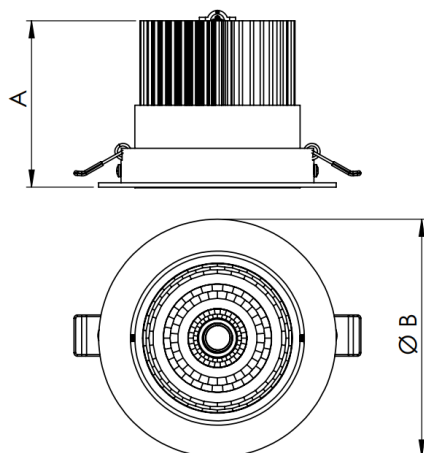

NETUNO EVO CIRCULAR EMBUTIR G GESSO FACHO DIRECIONAVEL 36° 28W COBCOMFY 2500K IRC95 (OPÇÕESPBE)

datasheet gerado em
19-09-24

REF.: NETUNO EVO-CI-EM-GE-ORI36-28-COBCOMFY-25-95-G-(OPÇÕESPBE)

Luminária circular de embutir em forro de gesso, 28W 2500K IRC>95. Corpo em alumínio. Acabamento Branca, Preta ou Especial. Controle óptico principal através de refletor facho 36°. Luminária grau de proteção IP-20. Driver corrente constante Liga/Desliga, Triac, 1-10V ou Dali (consultar condições). Tensão de trabalho 220V ou Bivolt.

Aplicação	Ambiente interno
Instalação	Embutir Gesso
altura	97 mm
largura	Ø138 mm
IP	20
Corpo	Alumínio
Cor	Branca, Preta ou Especial
Ótica principal	Refletor
Potencia	28W
Fluxo do LED	2510lm
Fluxo Luminária	2344lm
intensidade	2321cd
Eficiência	84lm/W
facho	36°
CCT	2500K
IRC	>95
Tensão	220V ou Bivolt
Dimerização	Liga/Desliga, Dali, 0-10 ou Triac
Garantia	2 ou 5 anos
UGR	Espaçamento 1m (4H/8H) - <-9/<-9
Eficácia LED	101lm/W
Potência do LED	24,8W
Tipo de LED	COBcomfy