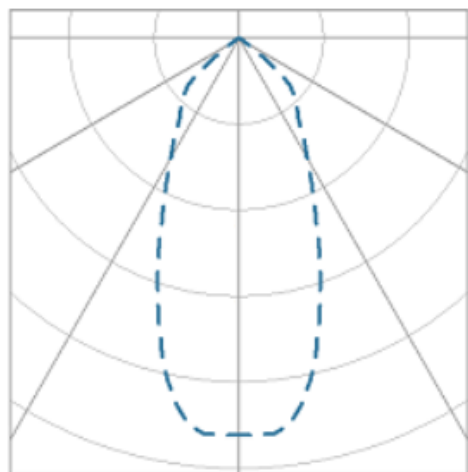

NETUNO EVO CIRCULAR EMBUTIR G GESSO FACHO DIRECIONAVEL 36° 28W COBCOMFY 2500K IRC95 (OPÇÕESPBE)

datasheet gerado em
19-09-24

REF.: NETUNO EVO-CI-EM-GE-ORI36-28-COBCOMFY-25-95-G-(OPÇÕESPBE)

Luminária circular de embutir em forro de gesso, 28W 2500K IRC>95. Corpo em alumínio. Acabamento Branca, Preta ou Especial. Controle óptico principal através de refletor facho 36°. Luminária grau de proteção IP-20. Driver corrente constante Liga/Desliga, Triac, 1-10V ou Dali (consultar condições). Tensão de trabalho 220V ou Bivolt.

Aplicação	Ambiente interno
Instalação	Embutir Gesso
altura	97 mm
largura	Ø138 mm
IP	20
Corpo	Alumínio
Cor	Branca, Preta ou Especial
Ótica principal	Refletor
Potencia	28W
Fluxo do LED	2510lm
Fluxo Luminária	2344lm
intensidade	2321cd
Eficiência	84lm/W
facho	36°
CCT	2500K
IRC	>95
Tensão	220V ou Bivolt
Dimerização	Liga/Desliga, Dali, 0-10 ou Triac
Garantia	2 ou 5 anos
UGR	Espaçamento 1m (4H/8H) - <-9/<-9
Eficácia LED	101lm/W
Potência do LED	24,8W
Tipo de LED	COBcomfy