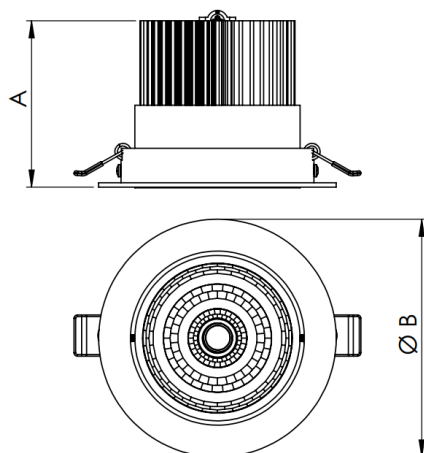

# NETUNO EVO CIRCULAR EMBUTIR G GESSO FACHO DIRECIONAVEL 36° 28W COBCOMFY 3000K IRC95 (OPÇÕESPBE)

datasheet gerado em  
19-09-24

REF.: NETUNO EVO-CI-EM-GE-ORI36-28-COBCOMFY-30-95-G-(OPÇÕESPBE)

Luminária circular de embutir em forro de gesso, 28W 3000K IRC>95. Corpo em alumínio. Acabamento Branca, Preta ou Especial. Controle óptico principal através de refletor facho 36°. Luminária grau de proteção IP-20. Driver corrente constante Liga/Desliga, Triac, 1-10V ou Dali (consultar condições). Tensão de trabalho 220V ou Bivolt.

Aplicação	Ambiente interno
Instalação	Embutir Gesso
altura	97 mm
largura	Ø138 mm
IP	20
Corpo	Alumínio
Cor	Branca, Preta ou Especial
Ótica principal	Refletor
Potencia	28W
Fluxo do LED	2614lm
Fluxo Luminária	2444lm
intensidade	2419cd
Eficiência	87lm/W
facho	36°
CCT	3000K
IRC	>95
Tensão	220V ou Bivolt
Dimerização	Liga/Desliga, Dali, 0-10 ou Triac
Garantia	2 ou 5 anos
UGR	Espaçamento 1m (4H/8H) - <-9/<-9
Eficácia LED	105lm/W
Potência do LED	24,8W
Tipo de LED	COBcomfy