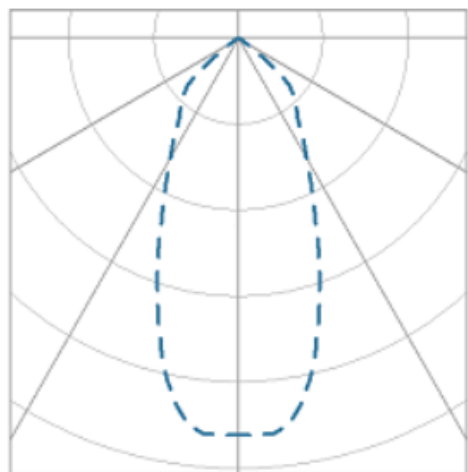

# NETUNO EVO CIRCULAR EMBUTIR G GESSO FACHO DIRECIONAVEL 36° 28W COBCOMFY 3000K IRC95 (OPÇÕESPBE)

datasheet gerado em  
19-09-24

REF.: NETUNO EVO-CI-EM-GE-ORI36-28-COBCOMFY-30-95-G-(OPÇÕESPBE)

Luminária circular de embutir em forro de gesso, 28W 3000K IRC>95. Corpo em alumínio. Acabamento Branca, Preta ou Especial. Controle óptico principal através de refletor facho 36°. Luminária grau de proteção IP-20. Driver corrente constante Liga/Desliga, Triac, 1-10V ou Dali (consultar condições). Tensão de trabalho 220V ou Bivolt.

Aplicação	Ambiente interno
Instalação	Embutir Gesso
altura	97 mm
largura	Ø138 mm
IP	20
Corpo	Alumínio
Cor	Branca, Preta ou Especial
Ótica principal	Refletor
Potencia	28W
Fluxo do LED	2614lm
Fluxo Luminária	2444lm
intensidade	2419cd
Eficiência	87lm/W
facho	36°
CCT	3000K
IRC	>95
Tensão	220V ou Bivolt
Dimerização	Liga/Desliga, Dali, 0-10 ou Triac
Garantia	2 ou 5 anos
UGR	Espaçamento 1m (4H/8H) - <-9/<-9
Eficácia LED	105lm/W
Potência do LED	24,8W
Tipo de LED	COBcomfy