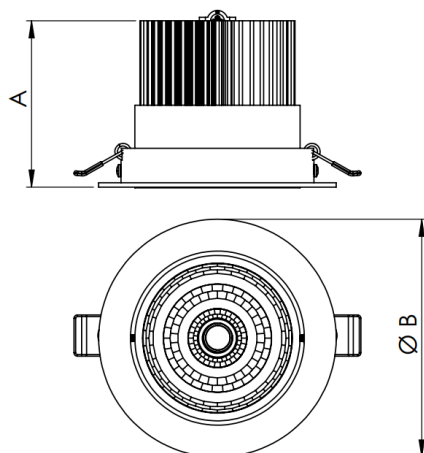

NETUNO EVO CIRCULAR EMBUTIR G GESSO FACHO DIRECIONAVEL 36° 28W COBMAX 2700K IRC90 (OPÇÕESPBE)

datasheet gerado em
19-09-24

REF.: NETUNO EVO-CI-EM-GE-ORI36-28-COBMAX-27-90-G-(OPÇÕESPBE)

Luminária circular de embutir em forro de gesso, 28W 2700K IRC>90. Corpo em alumínio. Acabamento Branca, Preta ou Especial. Controle óptico principal através de refletor facho 36°. Luminária grau de proteção IP-20. Driver corrente constante Liga/Desliga, Triac, 1-10V ou Dali (consultar condições). Tensão de trabalho 220V ou Bivolt.

Aplicação	Ambiente interno
Instalação	Embutir Gesso
altura	97 mm
largura	Ø138 mm
IP	20
Corpo	Alumínio
Cor	Branca, Preta ou Especial
Ótica principal	Refletor
Potencia	28W
Fluxo do LED	3051lm
Fluxo Luminária	3000lm
intensidade	2885cd
Eficiência	107lm/W
facho	36°
CCT	2700K
IRC	>90
Tensão	220V ou Bivolt
Dimerização	Liga/Desliga, Dali, 0-10 ou Triac
Garantia	2 ou 5 anos
UGR	Espaçamento 1m (4H/8H) - <-8/<-8
Eficácia LED	127lm/W
Potência do LED	24,1W
Tipo de LED	COBmax