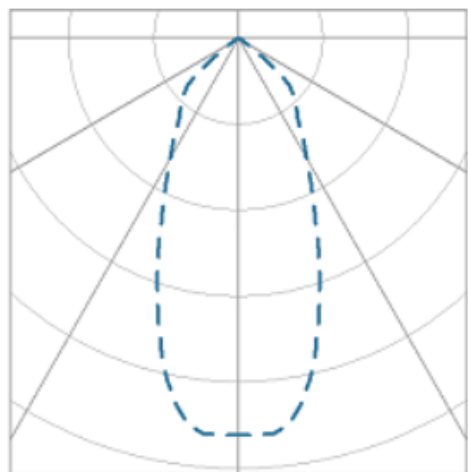

NETUNO EVO CIRCULAR EMBUTIR G GESSO FACHO DIRECIONAVEL 36° 28W COBMAX 2700K IRC90 (OPÇÕESPBE)

datasheet gerado em
19-09-24

REF.: NETUNO EVO-CI-EM-GE-ORI36-28-COBMAX-27-90-G-(OPÇÕESPBE)

Luminária circular de embutir em forro de gesso, 28W 2700K IRC>90. Corpo em alumínio. Acabamento Branca, Preta ou Especial. Controle óptico principal através de refletor facho 36°. Luminária grau de proteção IP-20. Driver corrente constante Liga/Desliga, Triac, 1-10V ou Dali (consultar condições). Tensão de trabalho 220V ou Bivolt.

Aplicação	Ambiente interno
Instalação	Embutir Gesso
altura	97 mm
largura	Ø138 mm
IP	20
Corpo	Alumínio
Cor	Branca, Preta ou Especial
Ótica principal	Refletor
Potencia	28W
Fluxo do LED	3051lm
Fluxo Luminária	3000lm
intensidade	2885cd
Eficiência	107lm/W
facho	36°
CCT	2700K
IRC	>90
Tensão	220V ou Bivolt
Dimerização	Liga/Desliga, Dali, 0-10 ou Triac
Garantia	2 ou 5 anos
UGR	Espaçamento 1m (4H/8H) - <-8/<-8
Eficácia LED	127lm/W
Potência do LED	24,1W
Tipo de LED	COBmax