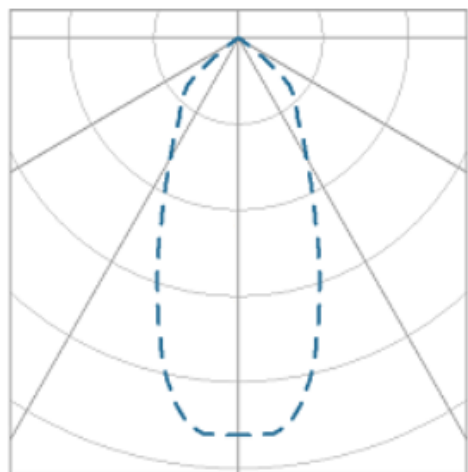

# NETUNO EVO CIRCULAR EMBUTIR G GESSO FACHO DIRECIONAVEL 36° 28W COBMAX 3000K IRC90 (OPÇÕESPBE)

datasheet gerado em  
19-09-24

REF.: NETUNO EVO-CI-EM-GE-ORI36-28-COBMAX-30-90-G-(OPÇÕESPBE)

Luminária circular de embutir em forro de gesso, 28W 3000K IRC>90. Corpo em alumínio. Acabamento Branca, Preta ou Especial. Controle óptico principal através de refletor facho 36°. Luminária grau de proteção IP-20. Driver corrente constante Liga/Desliga, Triac, 1-10V ou Dali (consultar condições). Tensão de trabalho 220V ou Bivolt.

Aplicação	Ambiente interno
Instalação	Embutir Gesso
altura	97 mm
largura	Ø138 mm
IP	20
Corpo	Alumínio
Cor	Branca, Preta ou Especial
Ótica principal	Refletor
Potencia	28W
Fluxo do LED	3167lm
Fluxo Luminária	3089lm
intensidade	2970cd
Eficiência	110lm/W
facho	36°
CCT	3000K
IRC	>90
Tensão	220V ou Bivolt
Dimerização	Liga/Desliga, Dali, 0-10 ou Triac
Garantia	2 ou 5 anos
UGR	Espaçamento 1m (4H/8H) - <-8/<-8
Eficácia LED	131lm/W
Potência do LED	24,1W
Tipo de LED	COBmax