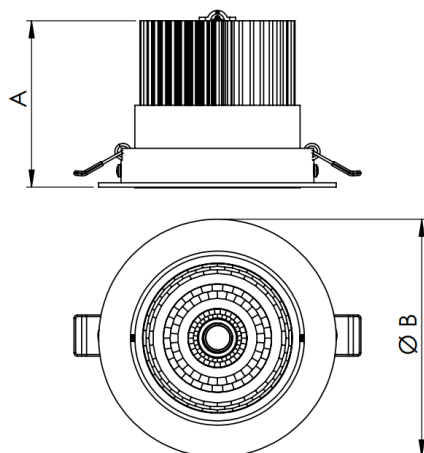

# NETUNO EVO CIRCULAR EMBUTIR G GESSO FACHO DIRECIONAVEL 36° 28W COBMAX 3000K IRC90 (OPÇÕESPBE)

datasheet gerado em  
19-09-24

REF.: NETUNO EVO-CI-EM-GE-ORI36-28-COBMAX-30-90-G-(OPÇÕESPBE)

Luminária circular de embutir em forro de gesso, 28W 3000K IRC>90. Corpo em alumínio. Acabamento Branca, Preta ou Especial. Controle óptico principal através de refletor facho 36°. Luminária grau de proteção IP-20. Driver corrente constante Liga/Desliga, Triac, 1-10V ou Dali (consultar condições). Tensão de trabalho 220V ou Bivolt.

Aplicação	Ambiente interno
Instalação	Embutir Gesso
altura	97 mm
largura	Ø138 mm
IP	20
Corpo	Alumínio
Cor	Branca, Preta ou Especial
Ótica principal	Refletor
Potencia	28W
Fluxo do LED	3167lm
Fluxo Luminária	3089lm
intensidade	2970cd
Eficiência	110lm/W
facho	36°
CCT	3000K
IRC	>90
Tensão	220V ou Bivolt
Dimerização	Liga/Desliga, Dali, 0-10 ou Triac
Garantia	2 ou 5 anos
UGR	Espaçamento 1m (4H/8H) - <-8/<-8
Eficácia LED	131lm/W
Potência do LED	24,1W
Tipo de LED	COBmax