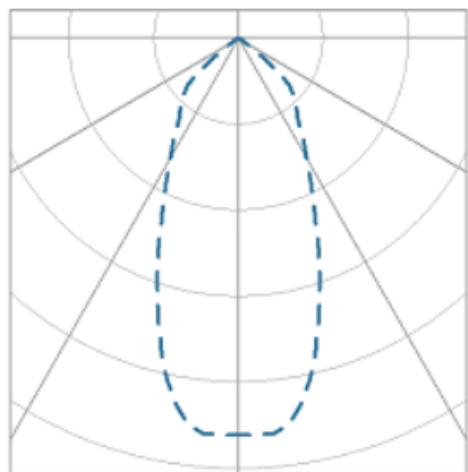

NETUNO EVO CIRCULAR EMBUTIR G GESSO FACHO DIRECIONAVEL 36° 28W COBMAX 4000K IRC90 (OPÇÕESPBE)

datasheet gerado em
19-09-24

REF.: NETUNO EVO-CI-EM-GE-ORI36-28-COBMAX-40-90-G-(OPÇÕESPBE)

Luminária circular de embutir em forro de gesso, 28W 4000K IRC>90. Corpo em alumínio. Acabamento Branca, Preta ou Especial. Controle óptico principal através de refletor facho 36°. Luminária grau de proteção IP-20. Driver corrente constante Liga/Desliga, Triac, 1-10V ou Dali (consultar condições). Tensão de trabalho 220V ou Bivolt.

Aplicação	Ambiente interno
Instalação	Embutir Gesso
altura	97 mm
largura	Ø138 mm
IP	20
Corpo	Alumínio
Cor	Branca, Preta ou Especial
Ótica principal	Refletor
Potencia	28W
Fluxo do LED	3294lm
Fluxo Luminária	3198lm
intensidade	3075cd
Eficiencia	114lm/W
facho	36°
CCT	4000K
IRC	>90
Tensão	220V ou Bivolt
Dimerização	Liga/Desliga, Dali, 0-10 ou Triac
Garantia	2 ou 5 anos
UGR	Espaçamento 1m (4H/8H) - <-8/<-8
Eficácia LED	137lm/W
Potência do LED	24,1W
Tipo de LED	COBmax