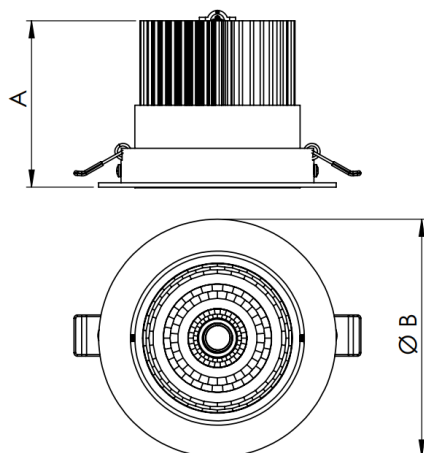

NETUNO EVO CIRCULAR EMBUTIR G GESSO FACHO DIRECIONAVEL 36° 28W COBMAX 4000K IRC90 (OPÇÕESPBE)

datasheet gerado em
19-09-24

REF.: NETUNO EVO-CI-EM-GE-ORI36-28-COBMAX-40-90-G-(OPÇÕESPBE)

Luminária circular de embutir em forro de gesso, 28W 4000K IRC>90. Corpo em alumínio. Acabamento Branca, Preta ou Especial. Controle óptico principal através de refletor facho 36°. Luminária grau de proteção IP-20. Driver corrente constante Liga/Desliga, Triac, 1-10V ou Dali (consultar condições). Tensão de trabalho 220V ou Bivolt.

Aplicação	Ambiente interno
Instalação	Embutir Gesso
altura	97 mm
largura	Ø138 mm
IP	20
Corpo	Alumínio
Cor	Branca, Preta ou Especial
Ótica principal	Refletor
Potencia	28W
Fluxo do LED	3294lm
Fluxo Luminária	3198lm
intensidade	3075cd
Eficiencia	114lm/W
facho	36°
CCT	4000K
IRC	>90
Tensão	220V ou Bivolt
Dimerização	Liga/Desliga, Dali, 0-10 ou Triac
Garantia	2 ou 5 anos
UGR	Espaçamento 1m (4H/8H) - <-8/<-8
Eficácia LED	137lm/W
Potência do LED	24,1W
Tipo de LED	COBmax