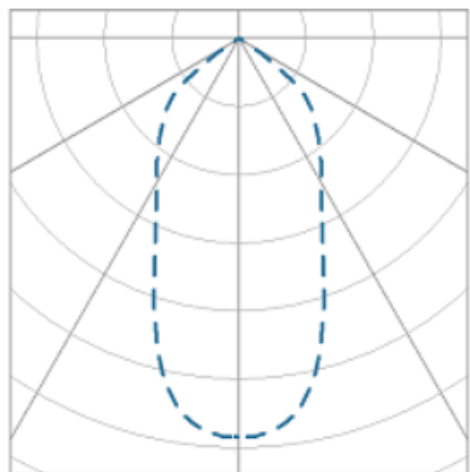

# NETUNO EVO CIRCULAR EMBUTIR M GESSO FACHO DIRECIONAVEL 36° 7W COBCOMFY 2500K IRC95 (OPÇÃOESPBE)

datasheet gerado em  
19-09-24

REF.: NETUNO EVO-CI-EM-GE-ORI36-7-COBCOMFY-25-95-M-(OPÇÃOESPBE)

Luminária circular de embutir em forro de gesso, 7W 2500K IRC>95. Corpo em alumínio. Acabamento Branca, Preta ou Especial. Controle óptico principal através de refletor facho 36°. Luminária grau de proteção IP-20. Driver corrente constante Liga/Desliga, Triac, 1-10V ou Dali (consultar condições). Tensão de trabalho 220V ou Bivolt.

Aplicação	Ambiente interno
Instalação	Embutir Gesso
altura	72 mm
largura	Ø109 mm
IP	20
Corpo	Alumínio
Cor	Branca, Preta ou Especial
Ótica principal	Refletor
Potencia	7W
Fluxo do LED	563lm
Fluxo Luminária	558lm
intensidade	535cd
Eficiência	80lm/W
facho	36°
CCT	2500K
IRC	>95
Tensão	220V ou Bivolt
Dimerização	Liga/Desliga, Dali, 0-10 ou Triac
Garantia	2 ou 5 anos
UGR	Espaçamento 1m (4H/8H) - <9/<9
Eficácia LED	115lm/W
Potência do LED	4,9W
Tipo de LED	COBcomfy