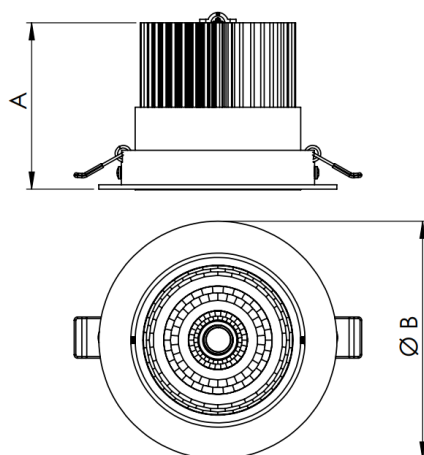

# NETUNO EVO CIRCULAR EMBUTIR M GESSO FACHO DIRECIONAVEL 36° 7W COBCOMFY 2500K IRC95 (OPÇÃOESPBE)

datasheet gerado em  
19-09-24

REF.: NETUNO EVO-CI-EM-GE-ORI36-7-COBCOMFY-25-95-M-(OPÇÃOESPBE)

Luminária circular de embutir em forro de gesso, 7W 2500K IRC>95. Corpo em alumínio. Acabamento Branca, Preta ou Especial. Controle óptico principal através de refletor facho 36°. Luminária grau de proteção IP-20. Driver corrente constante Liga/Desliga, Triac, 1-10V ou Dali (consultar condições). Tensão de trabalho 220V ou Bivolt.

Aplicação	Ambiente interno
Instalação	Embutir Gesso
altura	72 mm
largura	Ø109 mm
IP	20
Corpo	Alumínio
Cor	Branca, Preta ou Especial
Ótica principal	Refletor
Potencia	7W
Fluxo do LED	563lm
Fluxo Luminária	558lm
intensidade	535cd
Eficiência	80lm/W
facho	36°
CCT	2500K
IRC	>95
Tensão	220V ou Bivolt
Dimerização	Liga/Desliga, Dali, 0-10 ou Triac
Garantia	2 ou 5 anos
UGR	Espaçamento 1m (4H/8H) - <9/<9
Eficácia LED	115lm/W
Potência do LED	4,9W
Tipo de LED	COBcomfy