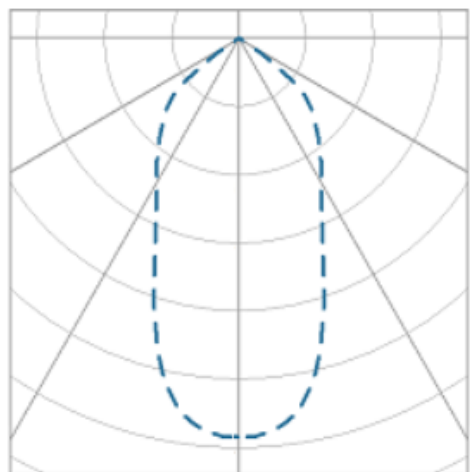

NETUNO EVO CIRCULAR EMBUTIR M GESSO FACHO DIRECIONAVEL 36° 7W COBCOMFY 3000K IRC95 (OPÇÃOESPBE)

datasheet gerado em
19-09-24

REF.: NETUNO EVO-CI-EM-GE-ORI36-7-COBCOMFY-30-95-M-(OPÇÃOESPBE)

Luminária circular de embutir em forro de gesso, 7W 3000K IRC>95. Corpo em alumínio. Acabamento Branca, Preta ou Especial. Controle óptico principal através de refletor facho 36°. Luminária grau de proteção IP-20. Driver corrente constante Liga/Desliga, Triac, 1-10V ou Dali (consultar condições). Tensão de trabalho 220V ou Bivolt.

Aplicação	Ambiente interno
Instalação	Embutir Gesso
altura	72 mm
largura	Ø109 mm
IP	20
Corpo	Alumínio
Cor	Branca, Preta ou Especial
Ótica principal	Refletor
Potencia	7W
Fluxo do LED	586lm
Fluxo Luminária	582lm
intensidade	558cd
Eficiência	83lm/W
facho	36°
CCT	3000K
IRC	>95
Tensão	220V ou Bivolt
Dimerização	Liga/Desliga, Dali, 0-10 ou Triac
Garantia	2 ou 5 anos
UGR	Espaçamento 1m (4H/8H) - <11/<11
Eficiência LED	120lm/W
Potência do LED	4,9W
Tipo de LED	COBcomfy