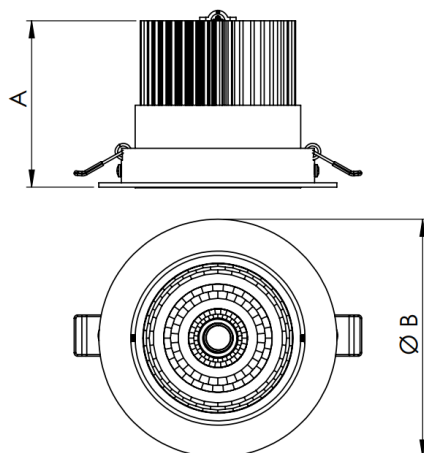

NETUNO EVO CIRCULAR EMBUTIR M GESSO FACHO DIRECIONAVEL 36° 7W COBCOMFY 3000K IRC95 (OPÇÃOESPBE)

datasheet gerado em
19-09-24

REF.: NETUNO EVO-CI-EM-GE-ORI36-7-COBCOMFY-30-95-M-(OPÇÃOESPBE)

Luminária circular de embutir em forro de gesso, 7W 3000K IRC>95. Corpo em alumínio. Acabamento Branca, Preta ou Especial. Controle óptico principal através de refletor facho 36°. Luminária grau de proteção IP-20. Driver corrente constante Liga/Desliga, Triac, 1-10V ou Dali (consultar condições). Tensão de trabalho 220V ou Bivolt.

Aplicação	Ambiente interno
Instalação	Embutir Gesso
altura	72 mm
largura	Ø109 mm
IP	20
Corpo	Alumínio
Cor	Branca, Preta ou Especial
Ótica principal	Refletor
Potencia	7W
Fluxo do LED	586lm
Fluxo Luminária	582lm
intensidade	558cd
Eficiência	83lm/W
facho	36°
CCT	3000K
IRC	>95
Tensão	220V ou Bivolt
Dimerização	Liga/Desliga, Dali, 0-10 ou Triac
Garantia	2 ou 5 anos
UGR	Espaçamento 1m (4H/8H) - <11/<11
Eficiência LED	120lm/W
Potência do LED	4,9W
Tipo de LED	COBcomfy