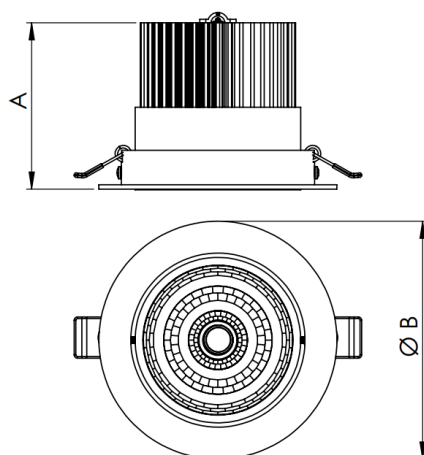

# NETUNO EVO CIRCULAR EMBUTIR M GESSO FACHO DIRECIONAVEL 36° 7W COBMAX 2700K IRC90 (OPÇÕESPBE)

datasheet gerado em  
19-09-24

REF.: NETUNO EVO-CI-EM-GE-ORI36-7-COBMAX-27-90-M-(OPÇÕESPBE)

Luminária circular de embutir em forro de gesso, 7W 2700K IRC>90. Corpo em alumínio. Acabamento Branca, Preta ou Especial. Controle óptico principal através de refletor facho 36°. Luminária grau de proteção IP-20. Driver corrente constante Liga/Desliga, Triac, 1-10V ou Dali (consultar condições). Tensão de trabalho 220V ou Bivolt.

Aplicação	Ambiente interno
Instalação	Embutir Gesso
altura	72 mm
largura	Ø109 mm
IP	20
Corpo	Alumínio
Cor	Branca, Preta ou Especial
Ótica principal	Refletor
Potencia	7W
Fluxo do LED	680lm
Fluxo Luminária	694lm
intensidade	665cd
Eficiência	99lm/W
facho	36°
CCT	2700K
IRC	>90
Tensão	220V ou Bivolt
Dimerização	Liga/Desliga, Dali, 0-10 ou Triac
Garantia	2 ou 5 anos
UGR	Espaçamento 1m (4H/8H) - <10/<10
Eficácia LED	145lm/W
Potência do LED	4,7W
Tipo de LED	COBmax