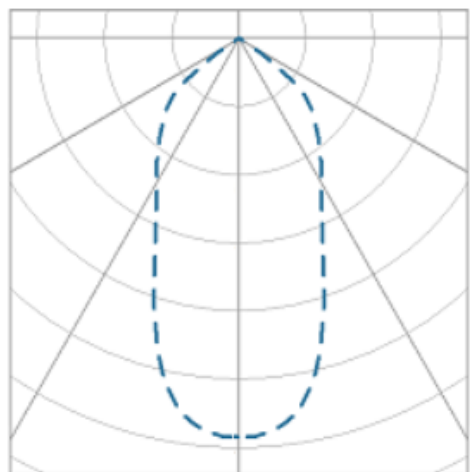

# NETUNO EVO CIRCULAR EMBUTIR M GESSO FACHO DIRECIONAVEL 36° 7W COBMAX 2700K IRC90 (OPÇÕESPBE)

datasheet gerado em  
19-09-24

REF.: NETUNO EVO-CI-EM-GE-ORI36-7-COBMAX-27-90-M-(OPÇÕESPBE)

Luminária circular de embutir em forro de gesso, 7W 2700K IRC>90. Corpo em alumínio. Acabamento Branca, Preta ou Especial. Controle óptico principal através de refletor facho 36°. Luminária grau de proteção IP-20. Driver corrente constante Liga/Desliga, Triac, 1-10V ou Dali (consultar condições). Tensão de trabalho 220V ou Bivolt.

Aplicação	Ambiente interno
Instalação	Embutir Gesso
altura	72 mm
largura	Ø109 mm
IP	20
Corpo	Alumínio
Cor	Branca, Preta ou Especial
Ótica principal	Refletor
Potencia	7W
Fluxo do LED	680lm
Fluxo Luminária	694lm
intensidade	665cd
Eficiência	99lm/W
facho	36°
CCT	2700K
IRC	>90
Tensão	220V ou Bivolt
Dimerização	Liga/Desliga, Dali, 0-10 ou Triac
Garantia	2 ou 5 anos
UGR	Espaçamento 1m (4H/8H) - <10/<10
Eficácia LED	145lm/W
Potência do LED	4,7W
Tipo de LED	COBmax