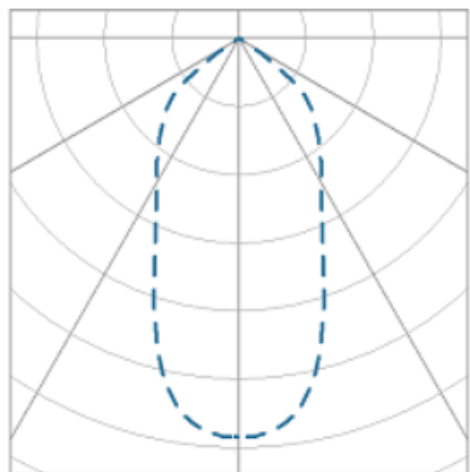

NETUNO EVO CIRCULAR EMBUTIR M GESSO FACHO DIRECIONAVEL 36° 7W COBMAX 3000K IRC90 (OPÇÕESPBE)

datasheet gerado em
19-09-24

REF.: NETUNO EVO-CI-EM-GE-ORI36-7-COBMAX-30-90-M-(OPÇÕESPBE)

Luminária circular de embutir em forro de gesso, 7W 3000K IRC>90. Corpo em alumínio. Acabamento Branca, Preta ou Especial. Controle óptico principal através de refletor facho 36°. Luminária grau de proteção IP-20. Driver corrente constante Liga/Desliga, Triac, 1-10V ou Dali (consultar condições). Tensão de trabalho 220V ou Bivolt.

Aplicação	Ambiente interno
Instalação	Embutir Gesso
altura	72 mm
largura	Ø109 mm
IP	20
Corpo	Alumínio
Cor	Branca, Preta ou Especial
Ótica principal	Refletor
Potencia	7W
Fluxo do LED	705lm
Fluxo Luminária	714lm
intensidade	684cd
Eficiência	102lm/W
facho	36°
CCT	3000K
IRC	>90
Tensão	220V ou Bivolt
Dimerização	Liga/Desliga, Dali, 0-10 ou Triac
Garantia	2 ou 5 anos
UGR	Espaçamento 1m (4H/8H) - <10/<10
Eficácia LED	150lm/W
Potência do LED	4,7W
Tipo de LED	COBmax