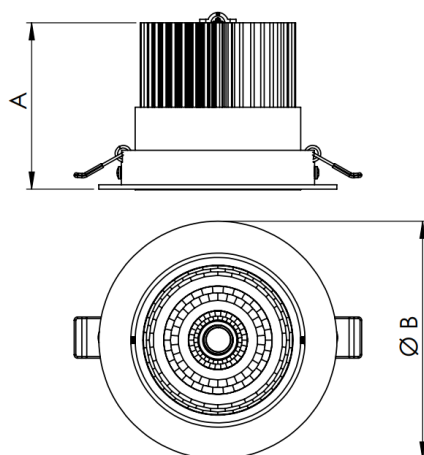

NETUNO EVO CIRCULAR EMBUTIR M GESSO FACHO DIRECIONAVEL 36° 7W COBMAX 3000K IRC90 (OPÇÕESPBE)

datasheet gerado em
19-09-24

REF.: NETUNO EVO-CI-EM-GE-ORI36-7-COBMAX-30-90-M-(OPÇÕESPBE)

Luminária circular de embutir em forro de gesso, 7W 3000K IRC>90. Corpo em alumínio. Acabamento Branca, Preta ou Especial. Controle óptico principal através de refletor facho 36°. Luminária grau de proteção IP-20. Driver corrente constante Liga/Desliga, Triac, 1-10V ou Dali (consultar condições). Tensão de trabalho 220V ou Bivolt.

Aplicação	Ambiente interno
Instalação	Embutir Gesso
altura	72 mm
largura	Ø109 mm
IP	20
Corpo	Alumínio
Cor	Branca, Preta ou Especial
Ótica principal	Refletor
Potencia	7W
Fluxo do LED	705lm
Fluxo Luminária	714lm
intensidade	684cd
Eficiência	102lm/W
facho	36°
CCT	3000K
IRC	>90
Tensão	220V ou Bivolt
Dimerização	Liga/Desliga, Dali, 0-10 ou Triac
Garantia	2 ou 5 anos
UGR	Espaçamento 1m (4H/8H) - <10/<10
Eficácia LED	150lm/W
Potência do LED	4,7W
Tipo de LED	COBmax