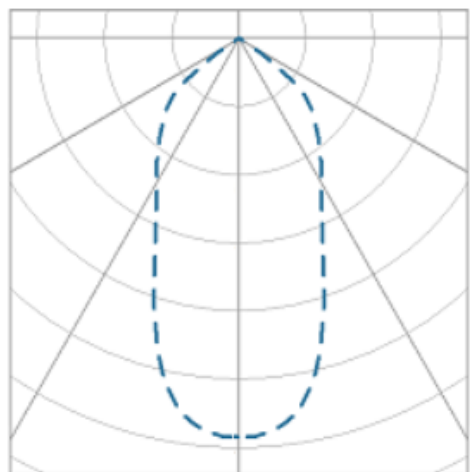

NETUNO EVO CIRCULAR EMBUTIR M GESSO FACHO DIRECIONAVEL 36° 7W COBMAX 4000K IRC90 (OPÇÃOESPBE)

datasheet gerado em
19-09-24

REF.: NETUNO EVO-CI-EM-GE-ORI36-7-COBMAX-40-90-M-(OPÇÃOESPBE)

Luminária circular de embutir em forro de gesso, 7W 4000K IRC>90. Corpo em alumínio. Acabamento Branca, Preta ou Especial. Controle óptico principal através de refletor facho 36°. Luminária grau de proteção IP-20. Driver corrente constante Liga/Desliga, Triac, 1-10V ou Dali (consultar condições). Tensão de trabalho 220V ou Bivolt.

Aplicação	Ambiente interno
Instalação	Embutir Gesso
altura	72 mm
largura	Ø109 mm
IP	20
Corpo	Alumínio
Cor	Branca, Preta ou Especial
Ótica principal	Refletor
Potencia	7W
Fluxo do LED	734lm
Fluxo Luminária	740lm
intensidade	709cd
Eficiência	106lm/W
facho	36°
CCT	4000K
IRC	>90
Tensão	220V ou Bivolt
Dimerização	Liga/Desliga, Dali, 0-10 ou Triac
Garantia	2 ou 5 anos
UGR	Espaçamento 1m (4H/8H) - <10/<10
Eficiência LED	156lm/W
Potência do LED	4,7W
Tipo de LED	COBmax