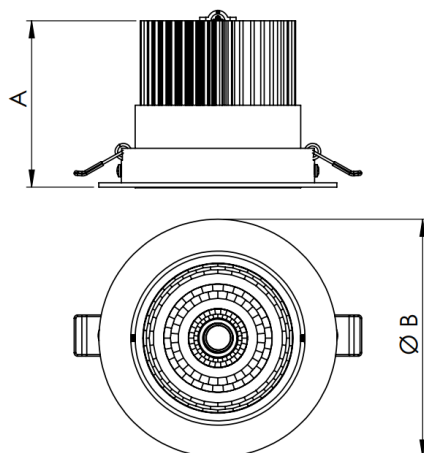

NETUNO EVO CIRCULAR EMBUTIR M GESSO FACHO DIRECIONAVEL 36° 7W COBMAX 4000K IRC90 (OPÇÃOESPBE)

datasheet gerado em
19-09-24

REF.: NETUNO EVO-CI-EM-GE-ORI36-7-COBMAX-40-90-M-(OPÇÃOESPBE)

Luminária circular de embutir em forro de gesso, 7W 4000K IRC>90. Corpo em alumínio. Acabamento Branca, Preta ou Especial. Controle óptico principal através de refletor facho 36°. Luminária grau de proteção IP-20. Driver corrente constante Liga/Desliga, Triac, 1-10V ou Dali (consultar condições). Tensão de trabalho 220V ou Bivolt.

Aplicação	Ambiente interno
Instalação	Embutir Gesso
altura	72 mm
largura	Ø109 mm
IP	20
Corpo	Alumínio
Cor	Branca, Preta ou Especial
Ótica principal	Refletor
Potencia	7W
Fluxo do LED	734lm
Fluxo Luminária	740lm
intensidade	709cd
Eficiência	106lm/W
facho	36°
CCT	4000K
IRC	>90
Tensão	220V ou Bivolt
Dimerização	Liga/Desliga, Dali, 0-10 ou Triac
Garantia	2 ou 5 anos
UGR	Espaçamento 1m (4H/8H) - <10/<10
Eficiência LED	156lm/W
Potência do LED	4,7W
Tipo de LED	COBmax