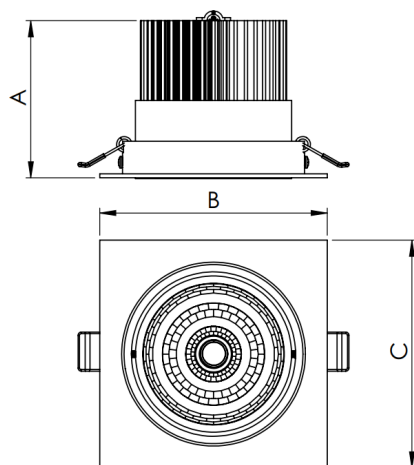

NETUNO EVO QUADRADA EMBUTIR M GESSO FACHO DIRECIONAVEL 15° 7W COBCOMFY 2500K IRC95 (OPÇÃOESPBE)

datasheet gerado em
19-09-24

REF.: NETUNO EVO-QD-EM-GE-OR115-7-COBCOMFY-25-95-M-(OPÇÃOESPBE)

Luminária quadrada de embutir em forro de gesso, 7W 2500K IRC>95. Corpo em alumínio. Acabamento Branca, Preta ou Especial. Controle óptico principal através de refletor fecho 15°. Luminária grau de proteção IP-20. Driver corrente constante Liga/Desliga, Triac, 1-10V ou Dali (consultar condições). Tensão de trabalho 220V ou Bivolt.

Aplicação	Ambiente interno
Instalação	Embutir Gesso
altura	72 mm
largura	120 mm
Comprimento	120 mm
IP	20
Corpo	Alumínio
Cor	Branca, Preta ou Especial
Ótica principal	Refletor
Potencia	7W
Fluxo do LED	563lm
Fluxo Luminária	567lm
intensidade	2949cd
Eficiencia	81lm/W
facho	15°
CCT	2500K
IRC	>95
Tensão	220V ou Bivolt
Dimerização	Liga/Desliga, Dali, 0-10 ou Triac
Garantia	2 ou 5 anos
UGR	Espaçamento 1m (4H/8H) - <12/<12
Eficácia LED	115lm/W
Potência do LED	4,9W
Tipo de LED	COBcomfy