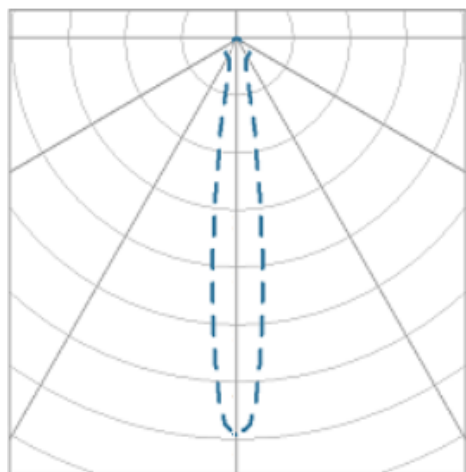

NETUNO EVO QUADRADA EMBUTIR M GESSO FACHO DIRECIONAVEL 15° 7W COBCOMFY 2500K IRC95 (OPÇÃOESPBE)

datasheet gerado em
19-09-24

REF.: NETUNO EVO-QD-EM-GE-OR115-7-COBCOMFY-25-95-M-(OPÇÃOESPBE)

Luminária quadrada de embutir em forro de gesso, 7W 2500K IRC>95. Corpo em alumínio. Acabamento Branca, Preta ou Especial. Controle óptico principal através de refletor fecho 15°. Luminária grau de proteção IP-20. Driver corrente constante Liga/Desliga, Triac, 1-10V ou Dali (consultar condições). Tensão de trabalho 220V ou Bivolt.

Aplicação	Ambiente interno
Instalação	Embutir Gesso
altura	72 mm
largura	120 mm
Comprimento	120 mm
IP	20
Corpo	Alumínio
Cor	Branca, Preta ou Especial
Ótica principal	Refletor
Potencia	7W
Fluxo do LED	563lm
Fluxo Luminária	567lm
intensidade	2949cd
Eficiencia	81lm/W
facho	15°
CCT	2500K
IRC	>95
Tensão	220V ou Bivolt
Dimerização	Liga/Desliga, Dali, 0-10 ou Triac
Garantia	2 ou 5 anos
UGR	Espaçamento 1m (4H/8H) - <12/<12
Eficácia LED	115lm/W
Potência do LED	4,9W
Tipo de LED	COBcomfy