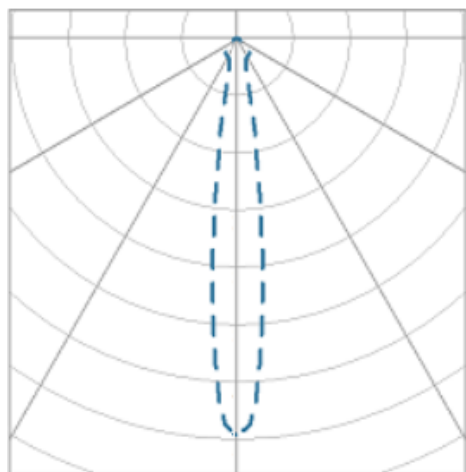

# NETUNO EVO QUADRADA EMBUTIR M GESSO FACHO DIRECIONAVEL 15° 7W COBCOMFY 3000K IRC95 (OPÇÃOESPBE)

datasheet gerado em  
19-09-24

REF.: NETUNO EVO-QD-EM-GE-OR115-7-COBCOMFY-30-95-M-(OPÇÃOESPBE)

Luminária quadrada de embutir em forro de gesso, 7W 3000K IRC>95. Corpo em alumínio. Acabamento Branca, Preta ou Especial. Controle óptico principal através de refletor facho 15°. Luminária grau de proteção IP-20. Driver corrente constante Liga/Desliga, Triac, 1-10V ou Dali (consultar condições). Tensão de trabalho 220V ou Bivolt.

Aplicação	Ambiente interno
Instalação	Embutir Gesso
altura	72 mm
largura	120 mm
Comprimento	120 mm
IP	20
Corpo	Alumínio
Cor	Branca, Preta ou Especial
Otica principal	Refletor
Potencia	7W
Fluxo do LED	586lm
Fluxo Luminária	591lm
intensidade	3074cd
Eficiencia	84lm/W
facho	15°
CCT	3000K
IRC	>95
Tensão	220V ou Bivolt
Dimerização	Liga/Desliga, Dali, 0-10 ou Triac
Garantia	2 ou 5 anos
UGR	Espaçamento 1m (4H/8H) - <12/<12
Eficácia LED	120lm/W
Potência do LED	4,9W
Tipo de LED	COBcomfy