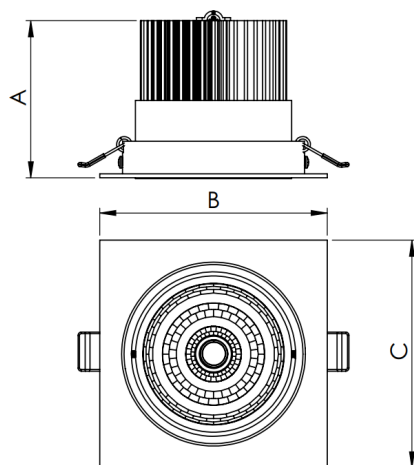

# NETUNO EVO QUADRADA EMBUTIR M GESSO FACHO DIRECIONAVEL 15° 7W COBCOMFY 3000K IRC95 (OPÇÃOESPBE)

datasheet gerado em  
19-09-24

REF.: NETUNO EVO-QD-EM-GE-OR115-7-COBCOMFY-30-95-M-(OPÇÃOESPBE)

Luminária quadrada de embutir em forro de gesso, 7W 3000K IRC>95. Corpo em alumínio. Acabamento Branca, Preta ou Especial. Controle óptico principal através de refletor facho 15°. Luminária grau de proteção IP-20. Driver corrente constante Liga/Desliga, Triac, 1-10V ou Dali (consultar condições). Tensão de trabalho 220V ou Bivolt.

Aplicação	Ambiente interno
Instalação	Embutir Gesso
altura	72 mm
largura	120 mm
Comprimento	120 mm
IP	20
Corpo	Alumínio
Cor	Branca, Preta ou Especial
Otica principal	Refletor
Potencia	7W
Fluxo do LED	586lm
Fluxo Luminária	591lm
intensidade	3074cd
Eficiencia	84lm/W
facho	15°
CCT	3000K
IRC	>95
Tensão	220V ou Bivolt
Dimerização	Liga/Desliga, Dali, 0-10 ou Triac
Garantia	2 ou 5 anos
UGR	Espaçamento 1m (4H/8H) - <12/<12
Eficácia LED	120lm/W
Potência do LED	4,9W
Tipo de LED	COBcomfy